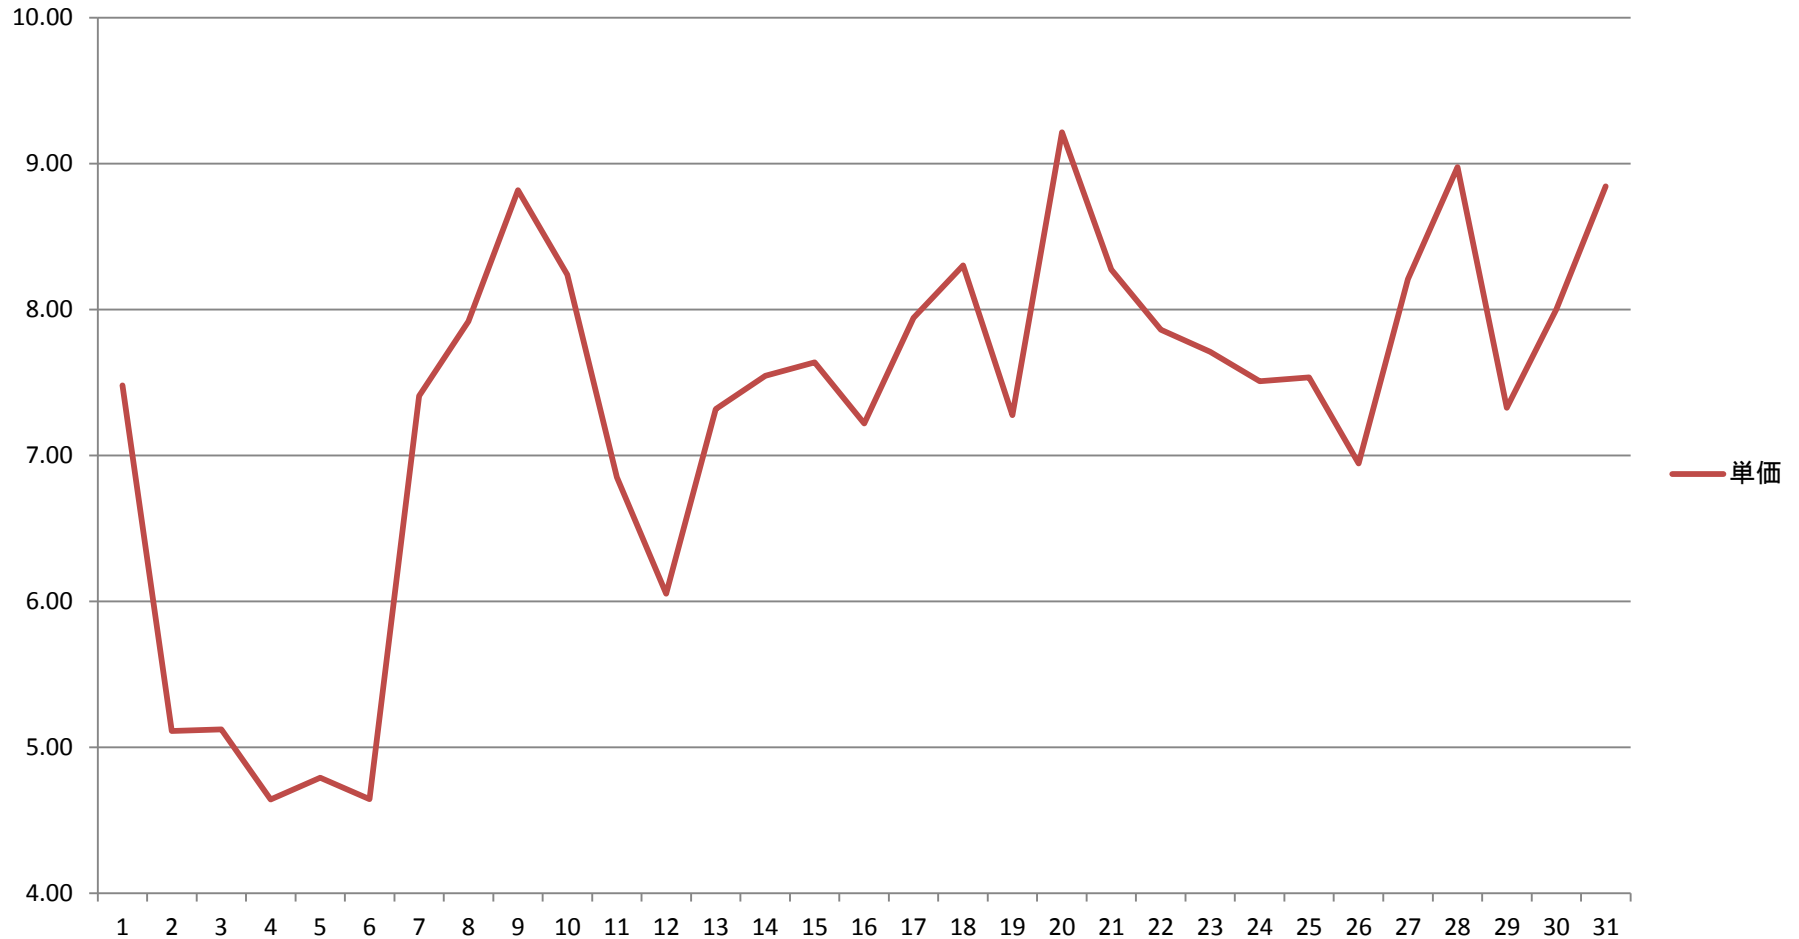

2019年5月度 中国電力エリア単価推移

単価

2019年5月度 中国電力エリア単価表

1コマあたりの単価(円) [税込]

日付	1	2	3	4	5	6	7	8	9	10	11	12	13	14	15	16	17	18	19	20	21	22	23	24	25	26	27	28	29	30	31	32	33	34	35	36	37	38	39	40	41	42	43	44	45	46	47	48				
5/1	8	7	7	8	8	8	8	8	8	8	9	8	8	6	6	6	5	5	6	6	6	5	5	5	5	5	5	5	5	6	6	6	5	5	7	10	10	13	13	12	13	11	11	10	9	8	8	8				
5/2	8	7	8	8	8	8	8	8	9	9	9	9	8	5	4	1	0	0	0	0	0	0	0	0	0	0	0	0	0	0	0	0	4	5	6	7	9	11	11	11	9	9	9	8	7	7	8	8				
5/3	8	7	7	7	8	8	8	8	9	9	9	9	8	5	2	2	0	0	0	0	0	0	0	0	0	0	0	0	0	0	3	5	5	5	7	10	11	11	11	11	9	9	9	8	7	7	6					
5/4	7	7	7	7	7	7	8	7	7	7	8	7	6	5	4	1	0	0	0	0	0	0	0	0	0	0	0	0	0	0	0	5	5	6	7	7	9	9	9	9	9	9	8	8	7	8	7					
5/5	8	7	7	7	7	7	7	7	7	7	7	7	7	5	5	4	0	0	0	0	0	0	0	0	0	0	0	0	1	2	4	5	7	7	7	8	8	9	9	7	7	8	7	7	8	7						
5/6	7	6	6	7	7	7	8	7	7	7	7	6	5	5	4	0	0	0	0	0	0	0	0	0	0	0	0	1	1	4	5	6	6	7	7	9	10	10	9	9	8	8	7	7	7	6	6					
5/7	6	6	6	6	6	7	8	8	8	8	8	8	7	5	5	6	5	8	7	6	6	6	6	6	6	5	5	5	6	6	9	9	8	8	9	9	9	10	10	10	10	10	10	8	9	7	8	8				
5/8	8	8	8	7	8	8	8	8	9	9	10	8	8	7	7	6	6	6	6	6	6	6	6	6	6	6	6	6	7	6	7	8	8	9	9	9	9	10	12	12	11	10	9	9	9	7	7	7				
5/9	9	7	7	7	8	8	8	8	8	8	8	8	7	7	8	8	6	8	8	9	9	9	9	9	9	9	6	6	9	10	10	9	9	9	9	10	10	10	11	12	12	11	11	10	10	10	9	9	9			
5/10	8	7	7	7	8	8	8	8	9	9	8	8	8	8	6	6	6	8	8	8	8	8	8	8	8	6	6	9	9	8	8	8	9	10	10	9	9	10	10	11	10	9	9	9	9	10	10	9	7			
5/11	7	6	6	7	7	8	8	9	8	8	9	9	8	6	7	5	5	7	6	5	5	5	5	4	1	1	5	5	5	6	6	8	9	6	7	9	9	10	10	10	10	9	9	9	9	7	6	7	7			
5/12	7	7	7	7	7	8	8	9	8	8	8	8	7	6	5	5	5	4	4	1	1	1	1	1	1	1	3	5	5	5	5	6	6	6	6	8	9	9	9	9	9	9	9	8	7	8	7	7	7			
5/13	6	6	6	6	6	7	8	8	8	8	8	8	9	7	8	6	5	6	5	6	5	5	5	5	6	5	5	6	6	6	6	6	8	9	10	10	10	10	10	10	10	9	9	9	10	8	8	7	8	7		
5/14	7	7	7	7	7	7	7	8	8	8	8	8	8	8	6	6	5	8	8	6	6	5	5	6	5	5	6	6	8	6	6	8	9	9	9	9	9	9	10	10	10	10	10	8	10	9	9	9	9	7		
5/15	8	7	7	7	7	7	7	7	7	7	7	7	7	7	8	7	6	5	6	6	6	6	6	6	8	8	5	6	8	9	9	9	9	9	9	9	8	8	10	10	10	10	10	10	8	10	7	8	7	7		
5/16	7	7	6	6	6	7	7	7	7	7	7	7	6	6	7	6	5	6	6	6	6	6	6	6	6	6	7	6	5	6	6	8	8	9	9	9	8	8	8	10	10	10	10	10	8	7	7	8	8	9	7	
5/17	7	7	7	7	7	7	7	7	7	7	8	8	7	7	6	6	5	7	9	9	6	8	8	8	8	6	5	9	8	7	6	6	8	8	9	9	8	9	10	10	10	10	10	10	8	10	10	10	10	9	9	
5/18	8	7	7	7	7	8	8	8	9	9	8	8	7	6	6	6	8	9	9	9	9	9	9	9	9	9	8	9	9	10	10	10	10	9	9	9	9	9	9	9	9	9	9	8	7	7	7	8	8			
5/19	7	7	7	7	7	7	8	8	8	8	8	7	6	6	6	6	7	6	6	6	6	6	6	6	6	6	6	7	8	7	7	7	6	8	7	8	7	7	9	9	9	9	9	9	9	7	9	9	8	8	7	
5/20	6	6	6	6	6	8	9	9	9	9	8	7	6	6	8	9	9	10	10	10	11	11	11	10	10	11	11	11	11	11	11	11	11	11	11	11	11	11	10	10	10	10	10	9	9	8	9	9	10	8		
5/21	8	8	7	6	6	7	8	8	8	8	8	8	8	6	6	6	6	8	10	11	10	10	10	10	10	6	6	8	8	8	7	7	10	10	10	9	9	9	9	9	10	10	9	9	8	9	8	9	9	9		
5/22	8	8	8	7	7	8	8	8	8	8	8	8	7	6	5	6	5	7	6	6	7	8	8	6	5	5	9	8	8	8	7	7	6	9	9	10	10	11	11	10	10	10	9	8	9	8	9	9	9			
5/23	9	7	6	6	7	7	8	8	8	8	8	8	6	6	5	5	6	6	7	6	6	6	6	6	8	5	5	6	7	8	7	8	7	8	7	8	9	9	10	10	12	11	11	10	10	10	8	9	8	8	8	
5/24	8	7	7	6	8	8	8	8	8	8	8	8	7	6	6	6	6	7	7	6	6	7	6	7	6	7	5	5	6	7	8	8	6	8	9	10	10	10	10	10	10	10	8	7	7	7	8	7	7			
5/25	9	9	8	8	7	8	9	9	8	8	9	7	6	6	6	6	6	6	6	5	5	5	6	6	5	5	6	7	6	6	6	7	7	9	10	10	10	10	10	11	10	9	9	9	9	8	7	8	8			
5/26	9	8	6	7	7	7	8	8	8	8	8	8	7	6	6	5	5	5	5	5	5	5	5	5	5	5	5	5	5	5	5	6	5	5	6	6	7	9	9	10	11	10	10	10	10	10	10	8	7	7	7	7
5/27	7	7	7	7	6	8	7	8	8	8	9	8	8	6	6	6	7	9	9	7	6	7	8	8	6	6	9	9	9	10	10	11	11	11	11	11	11	11	11	11	11	11	11	11	10	10	8	7	7	7	7	
5/28	5	7	7	7	7	7	7	7	8	8	9	7	7	7	8	9	9	10	11	11	11	11	11	11	11	11	10	10	11	11	11	11	10	10	10	10	9	10	10	10	10	10	10	10	10	10	10	8	9	7	7	7
5/29	6	6	7	6	6	7	7	8	8	8	9	9	9	6	6	6	6	7	7	7	6	6	5	6	6	6	6	7	6	7	6	8	8	10	9	9	10	10	11	10	10	8	9	7	7	7	7	7				
5/30	7	7	7	7	7	6	7	8	8	8	8	8	7	7	6	6	6	6	7	7	7	7	7	7	7	6	6	6	8	9	9	10	10	11	10	10	11	11	12	12	11	9	8	7	7	7	8	8	7			
5/31	8	8	7	7	7	7	7	8	8	8	8	7	7	7	6	6	6	9	10	10	10	10	10	11	10	10	9	10	11	11	11	11	11	11	11	11	11	11	11	11	11	11	10	10	8	7	7	7	7	8	8	