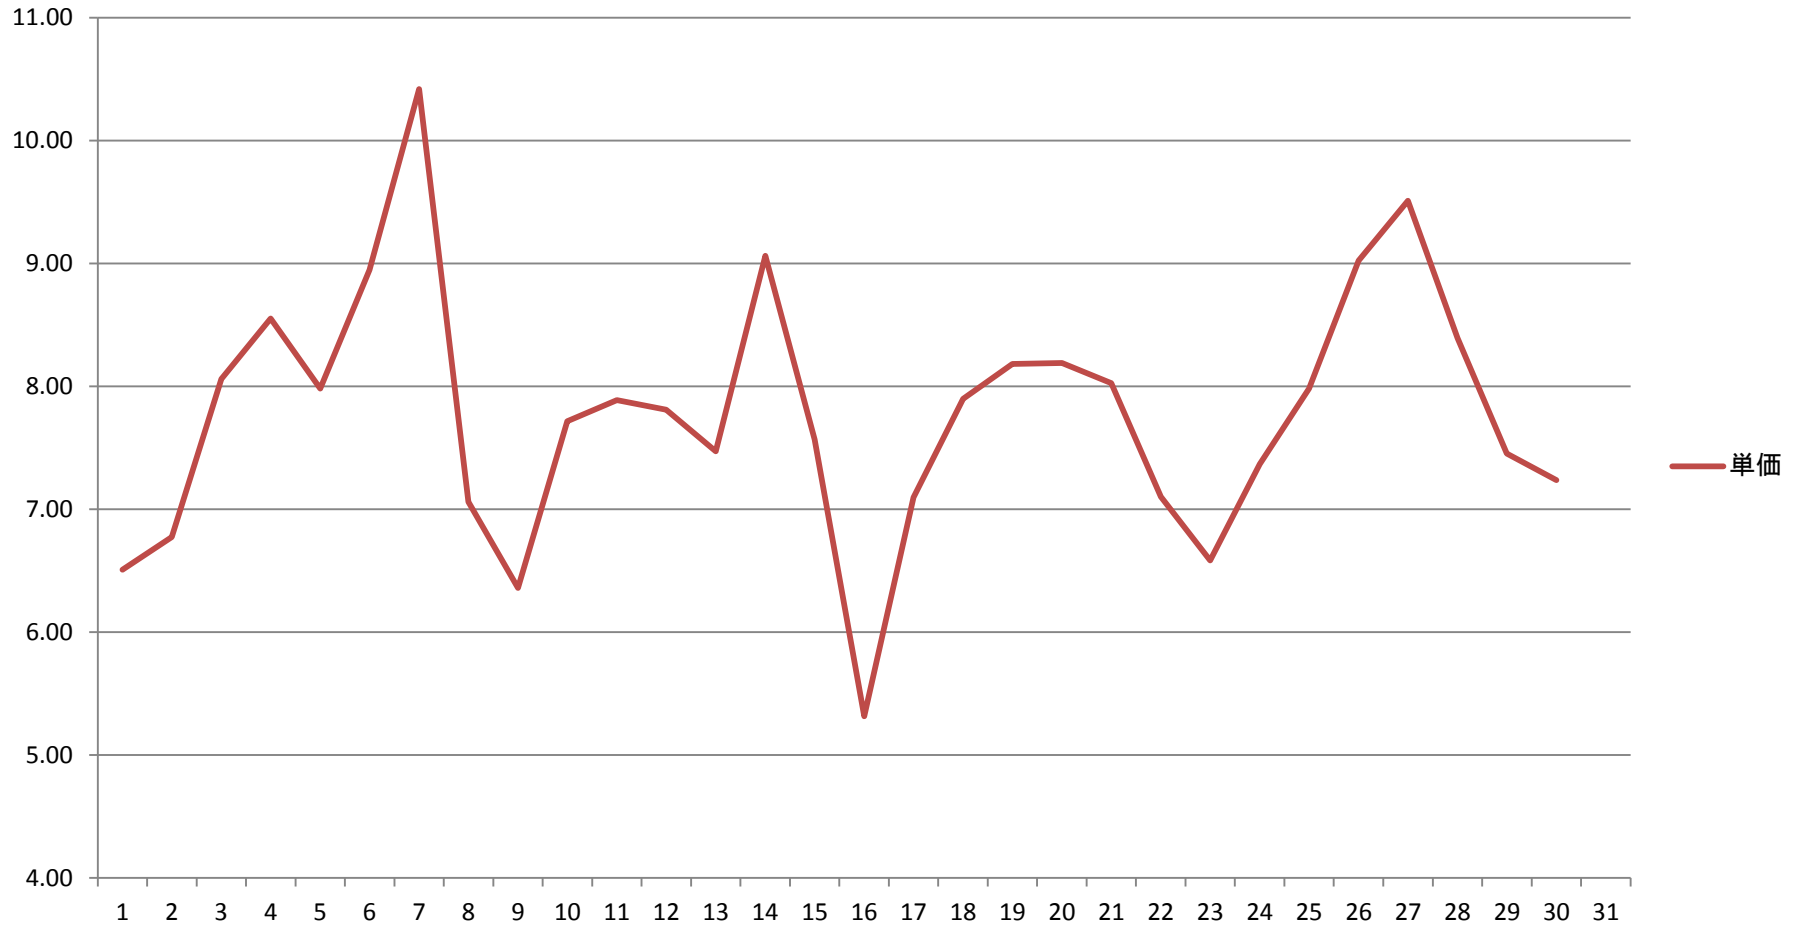

2019年6月度 中国電力エリア単価推移

単価

2019年6月度 中国電力エリア単価表

1コマあたりの単価(円) [税込]

日付	1コマあたりの単価(円) [税込]																																																平均				
	1	2	3	4	5	6	7	8	9	10	11	12	13	14	15	16	17	18	19	20	21	22	23	24	25	26	27	28	29	30	31	32	33	34	35	36	37	38	39	40	41	42	43	44	45	46	47	48					
6/1	8	8	8	8	8	8	8	8	8	8	7	7	6	5	5	4	4	4	4	4	5	4	4	4	4	4	4	4	4	4	5	5	6	6	7	7	7	7	9	9	9	8	9	9	9	8	7	7	7	6.51			
6/2	6	6	6	6	6	6	7	8	8	8	8	6	6	6	6	5	5	6	6	6	6	6	6	6	6	6	6	6	6	5	5	5	6	7	7	8	8	9	8	9	8	9	8	9	9	8	7	7	6	6.77			
6/3	8	6	6	5	6	6	6	6	6	7	7	7	7	6	6	6	6	8	9	9	9	9	9	8	5	4	8	9	9	9	9	10	10	10	10	10	10	10	10	10	10	10	8	9	8	10	9	9	9	8.06			
6/4	7	6	7	7	7	8	8	9	9	9	9	8	8	8	7	8	5	9	8	8	8	8	8	7	6	5	10	10	10	10	9	10	10	10	10	10	10	10	10	10	10	10	10	10	9	9	9	9	9	8.55			
6/5	9	9	9	8	8	7	8	8	8	9	9	8	8	7	6	6	5	5	5	5	5	5	5	5	5	4	4	5	5	7	9	7	10	10	10	10	10	10	10	10	10	10	10	10	10	9	9	9	9	7.98			
6/6	8	8	8	7	7	7	8	8	8	8	7	7	7	7	6	6	6	9	8	9	8	8	8	9	6	6	9	10	10	10	10	10	10	10	10	10	10	10	10	10	10	10	10	10	10	9	9	9	9	8.95			
6/7	8	8	8	8	8	8	8	8	8	8	7	7	8	8	8	9	10	10	13	13	11	13	13	13	10	10	14	14	14	14	14	14	14	14	13	11	11	11	11	12	11	10	10	10	10	10	10	9	9	9	9	10.42	
6/8	10	9	8	8	8	8	8	8	8	8	8	7	7	6	6	5	6	6	6	6	6	6	6	5	5	6	6	6	6	6	6	6	6	6	8	9	9	10	11	10	10	7	7	7	6	6	7	7	7.06				
6/9	6	6	6	6	7	7	8	8	8	8	7	7	5	5	5	6	5	5	5	4	4	4	4	4	5	4	5	5	5	6	6	6	8	6	6	7	8	8	9	9	9	8	9	8	7	6	6	5	6.36				
6/10	6	6	6	6	7	7	7	7	7	7	7	7	6	6	6	7	9	9	9	9	6	6	6	6	4	4	5	6	7	9	10	9	9	10	10	10	10	10	10	10	10	10	10	10	9	8	7	7	7.72				
6/11	6	6	7	7	7	7	7	7	8	8	7	7	6	6	6	6	7	7	7	7	7	7	7	6	6	6	6	6	7	8	10	8	10	10	10	10	10	10	10	10	10	10	10	10	9	8	9	8	8	7.89			
6/12	6	7	7	7	7	8	8	8	8	8	8	6	6	7	8	7	8	7	7	7	7	7	7	6	4	5	7	7	8	7	9	8	9	9	10	10	10	10	10	10	10	10	10	10	9	9	7	7	7	7.81			
6/13	6	6	6	6	8	8	8	8	8	8	7	6	6	6	6	6	7	7	7	6	6	6	6	5	6	6	6	6	7	6	8	9	8	9	9	9	8	10	10	10	10	10	10	10	9	9	8	7	7	7.47			
6/14	8	8	6	6	6	8	8	8	8	8	8	8	8	8	8	8	6	8	10	10	10	10	10	10	10	10	10	10	10	10	10	10	10	10	10	10	10	10	10	10	10	8	10	9	10	9	8	8	9.06				
6/15	6	6	6	6	6	7	8	8	8	8	8	7	7	6	6	6	8	9	9	9	9	9	9	9	9	9	9	9	8	6	9	9	7	7	6	8	8	9	7	8	7	8	8	8	8	9	9	7	6	6	5	5	7.57
6/16	6	6	6	6	6	6	6	6	6	6	6	6	6	5	4	4	4	4	4	3	4	1	0	0	1	1	1	4	4	4	4	4	4	5	5	5	5	8	9	9	9	9	9	8	8	8	8	8	8	5	5.31		
6/17	6	6	5	6	6	5	6	6	6	6	6	6	5	5	5	6	6	6	7	8	6	6	8	8	6	6	8	7	6	6	6	8	9	10	9	10	10	10	10	10	10	10	9	8	8	7	8	7	8	7	7.10		
6/18	6	6	6	6	6	7	8	8	8	8	8	7	7	6	6	6	6	8	9	8	8	9	8	9	5	5	8	8	8	9	8	10	10	10	10	10	10	10	10	10	10	9	8	9	8	9	8	10	9	9	7	7.90	
6/19	6	6	6	6	6	7	8	8	8	8	8	7	7	6	6	8	8	9	9	9	8	8	8	9	9	8	9	9	9	9	8	9	10	10	8	8	10	10	10	10	10	10	8	10	8	7	9	8	9	8	8.18		
6/20	7	8	8	8	8	8	8	8	8	8	8	7	6	6	7	8	6	8	8	8	8	6	8	8	9	6	6	9	9	9	10	6	9	10	10	10	10	10	10	10	10	10	10	8	8	10	8	7	10	8	8	7	8.19
6/21	6	6	6	6	6	7	7	8	8	8	8	7	6	6	5	6	5	7	8	8	8	9	9	9	8	8	10	10	10	9	9	9	10	10	10	10	10	10	10	10	10	10	9	10	8	7	6	7	7	7	7	8.02	
6/22	7	7	8	6	6	7	7	7	7	7	7	7	6	6	5	6	6	6	8	6	6	6	8	6	6	6	6	6	6	6	8	7	8	8	9	8	8	8	8	9	9	9	8	8	8	8	8	7	7	7	6	7.10	
6/23	8	8	8	6	6	7	7	7	7	7	7	7	6	6	5	5	5	5	5	6	5	5	5	5	5	5	5	5	5	5	5	5	5	5	5	5	5	5	5	5	5	5	5	5	5	5	5	5	5	5	5	6.58	
6/24	6	6	6	6	6	6	6	7	7	7	7	7	7	6	6	6	8	9	8	6	6	7	8	8	6	5	8	7	7	6	6	7	10	10	8	9	9	9	9	10	8	9	8	8	8	8	8	8	6	8	7	7.37	
6/25	8	8	7	7	6	6	7	7	7	7	7	7	7	7	6	7	6	8	8	7	7	8	8	8	7	6	9	9	8	8	9	10	10	10	10	10	10	10	9	9	10	10	9	9	8	9	7	9	9	9	8	7.98	
6/26	7	7	7	7	7	7	7	7	8	8	8	7	7	7	7	7	8	10	10	10	10	10	10	9	9	11	11	11	11	10	11	10	10	10	10	10	10	10	10	10	10	10	10	10	10	10	10	10	9	9	9	9	9.02
6/27	7	7	7	6	6	6	7	7	7	7	7	7	7	7	7	8	9	10	11	11	11	11	11	11	11	11	11	11	11	11	11	11	11	11	11	11	11	10	10	10	10	10	10	10	9	9	9	9	9	9	8	9.51	
6/28	6	6	6	7	7	6	7	7	7	7	7	7	7	6	7	6	9	9	9	9	9	9	9	9	7	7	9	10	10	10	9	10	10	10	10	10	10	10	10	10	10	10	10	10	9	8	9	8	8	8	8.39		
6/29	7	7	6	6	7	7	7	7	7	6	7	6	5	5	5	5	6	7	7	7	7	8	8	7	8	9	9	9	9	8	9	8	8	8	8	9	10	10	10	10	10	9	8	8	7	7	7	6	6	6	7.45		
6/30	6	6	6	6	6	6	6	6	6	6	6	6	6	6	6	6	7	6	6	8	8	8	8	8	8	8	8	7	7	8	8	6	6	6	6	7	8	9	9	10	10	10	9	9	8	7	6	6	6	6	7.24		