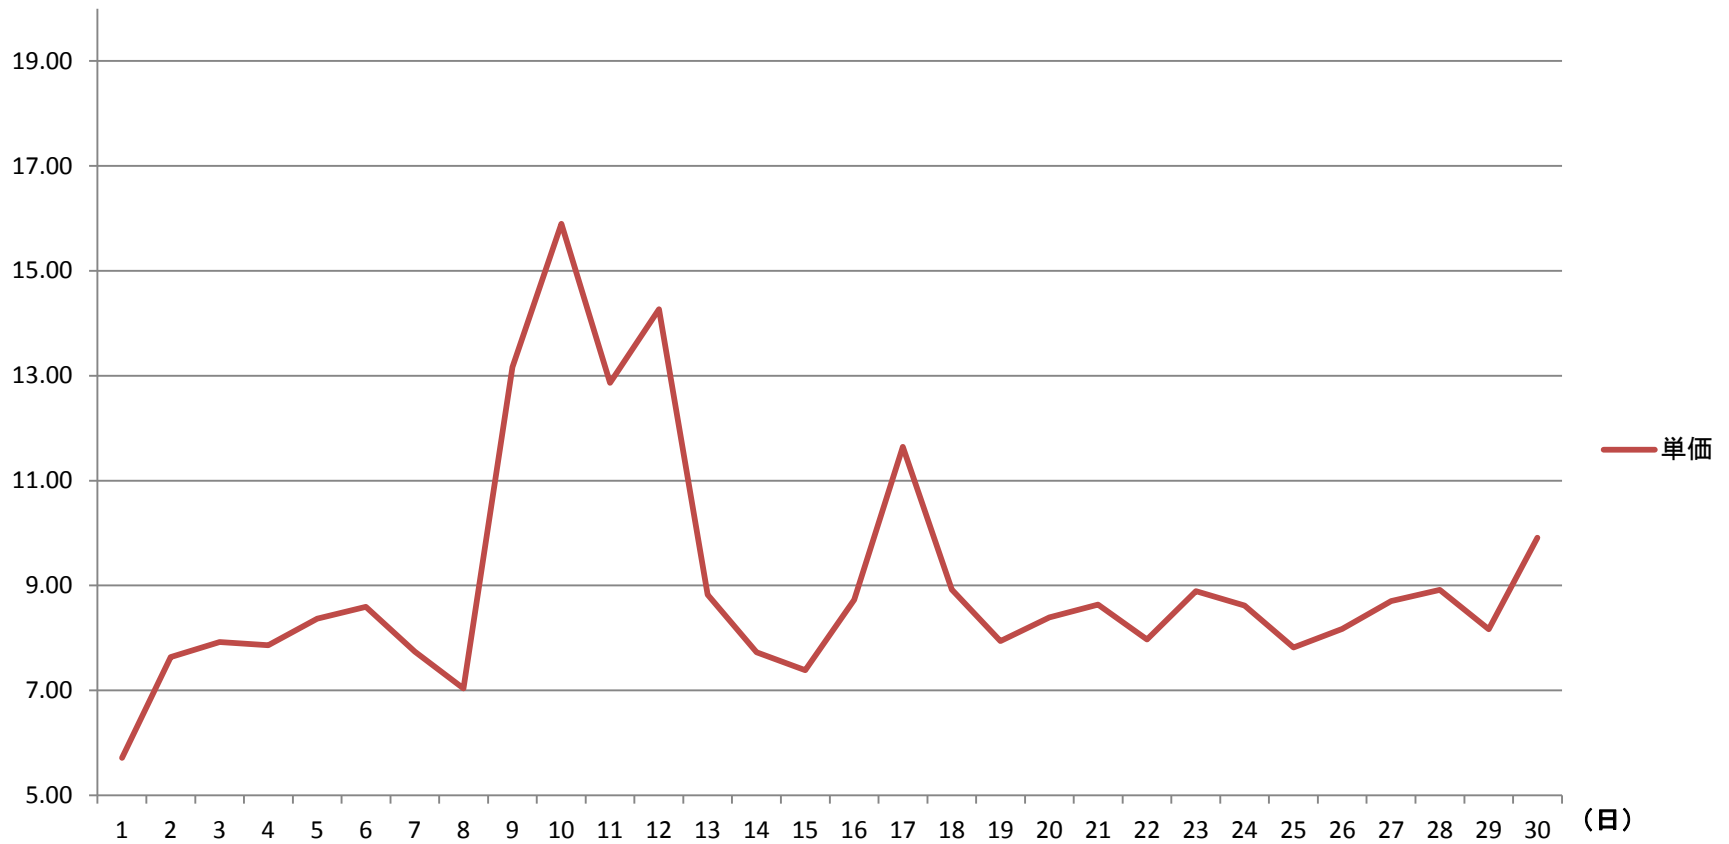

2019年9月度 中国電力エリア単価推移

単価

単価(円)

2019年9月度 中国電力エリア単価表

日付	【単価表】 1コマあたりの単価(円) [税込]																																																平均			
	1	2	3	4	5	6	7	8	9	10	11	12	13	14	15	16	17	18	19	20	21	22	23	24	25	26	27	28	29	30	31	32	33	34	35	36	37	38	39	40	41	42	43	44	45	46	47	48				
9/1	6	6	5	6	6	6	6	6	6	6	5	5	4	3	2	2	2	2	4	4	5	5	5	4	5	5	5	6	6	6	5	5	6	6	8	9	9	9	9	9	9	8	6	6	6	6	6	6	6	6	6	5.71
9/2	6	3	3	2	3	3	4	4	6	6	6	6	6	6	6	6	6	6	6	6	6	8	7	9	6	7	9	9	8	9	10	11	11	14	13	13	12	14	11	11	10	9	9	7	8	8	7	7	7	7.63		
9/3	6	6	6	6	6	6	6	6	6	6	6	6	6	6	6	6	6	6	8	8	7	8	8	8	6	6	8	8	8	9	10	11	13	13	12	12	13	13	11	10	10	9	8	7	7	7	7	8	7.92			
9/4	6	6	6	6	6	6	6	6	6	6	6	6	6	6	6	6	6	9	9	9	8	8	8	8	7	7	8	9	9	9	9	10	10	11	11	11	11	11	11	11	11	11	10	10	10	9	7	6	7	7	7	7.86
9/5	6	6	6	6	5	5	5	5	5	5	6	6	6	6	6	6	6	8	9	9	10	10	10	10	9	9	10	10	11	11	10	11	11	11	11	11	11	11	11	11	11	10	10	10	9	8	8	8	8	8	8.37	
9/6	7	6	6	6	6	6	6	6	6	6	6	6	6	6	6	8	8	9	9	9	8	8	8	9	8	8	9	10	10	10	10	11	11	14	14	14	13	13	11	11	11	10	9	6	9	8	8	8	8.60			
9/7	6	6	6	6	6	6	5	6	6	6	6	6	6	6	6	6	6	8	8	8	8	8	8	8	8	8	8	8	8	8	8	8	9	9	9	12	12	12	12	11	11	9	9	8	8	8	8	8	8	7.74		
9/8	8	6	6	6	6	6	6	6	6	6	6	6	6	5	5	6	5	6	6	5	5	5	5	5	6	5	6	6	6	6	6	6	8	8	9	10	14	14	14	14	11	14	10	9	8	6	6	6	8	7.04		
9/9	8	6	6	6	6	6	6	6	6	6	5	6	6	6	6	8	8	10	10	10	10	10	10	11	12	9	9	14	15	16	22	22	27	43	43	32	32	32	27	22	15	14	12	9	9	9	7	8	8	13.17		
9/10	8	8	8	8	7	7	7	7	7	7	8	8	8	8	8	8	8	9	10	11	9	9	10	11	9	9	11	15	16	20	21	33	43	52	49	54	54	48	38	16	14	11	9	8	9	9	9	9	15.90			
9/11	9	8	8	6	8	8	7	6	7	7	9	8	6	6	6	8	9	10	10	10	10	10	10	10	9	9	11	11	14	16	16	20	20	21	22	38	43	43	38	14	11	10	10	7	9	9	8	9	12.86			
9/12	9	8	8	6	6	6	6	6	6	8	6	8	7	6	6	6	8	10	11	11	10	11	13	13	11	11	15	16	15	20	20	32	27	43	43	43	36	22	14	10	10	10	8	10	8	9	8	9	14.27			
9/13	7	6	6	6	6	6	6	6	6	6	6	6	6	6	8	8	10	10	10	10	10	10	10	9	9	10	10	10	11	11	11	11	14	13	11	10	10	10	10	10	10	8	9	9	8	8	8	8	8.83			
9/14	7	7	7	7	6	6	7	7	7	7	7	7	7	7	6	6	6	6	7	7	7	7	7	7	7	7	7	8	8	8	8	8	8	9	9	9	10	13	11	13	10	10	9	9	9	8	8	7	7	7.73		
9/15	7	7	7	7	6	6	6	6	7	7	6	7	7	6	6	6	6	6	6	6	6	6	6	6	6	6	6	6	6	6	6	6	7	7	8	8	9	9	10	12	12	12	11	10	10	10	9	9	8	8	7.38	
9/16	6	6	6	6	6	6	6	7	7	7	7	7	7	7	6	6	6	6	6	6	6	6	6	6	6	6	6	6	6	6	6	6	7	9	11	13	13	14	14	15	15	15	15	15	14	13	13	9	8	9	8	7.83
9/17	6	6	6	6	6	6	6	6	7	7	7	7	7	7	7	8	8	8	9	10	10	10	10	10	8	8	10	10	13	13	14	15	15	16	22	43	43	43	15	13	11	11	10	9	10	8	8	8	8	11.64		
9/18	7	7	7	7	7	7	7	7	7	7	7	7	7	7	8	8	8	9	10	10	10	10	10	10	8	7	10	10	10	10	10	10	11	11	12	11	11	11	11	10	10	10	9	8	8	8	7	7	8	8.93		
9/19	7	6	7	6	6	6	6	6	6	7	6	7	7	7	6	6	6	7	7	7	7	7	7	7	6	6	8	8	9	10	10	10	10	10	11	11	12	13	10	10	10	10	10	10	9	8	9	8	8	8	7.94	
9/20	7	6	7	7	6	7	7	7	7	7	7	7	7	7	7	7	7	8	8	8	8	8	8	9	9	8	8	9	10	10	10	10	10	10	10	10	10	10	10	10	10	10	10	9	9	8	9	8	8	8	8.39	
9/21	8	7	7	7	7	7	8	8	8	8	8	8	8	8	8	8	8	8	9	9	9	9	9	9	8	9	9	9	9	9	9	9	9	9	10	10	10	10	10	10	10	10	10	9	9	9	9	8	7	7	8.64	
9/22	7	7	6	6	7	7	7	8	8	8	8	7	7	7	7	6	7	7	8	8	8	8	8	8	8	8	8	8	8	8	8	8	8	8	8	8	8	8	8	8	8	8	8	8	8	8	8	8	8	8	8	7.97
9/23	7	6	6	6	6	6	6	6	7	7	8	8	8	7	7	7	7	8	9	9	9	9	9	9	7	6	6	7	9	11	11	9	11	13	13	13	15	15	15	14	13	13	9	9	9	8	8	7	7	8.89		
9/24	6	6	6	6	6	6	7	8	8	9	8	7	8	7	6	6	6	8	7	8	8	8	8	8	6	6	8	9	9	10	10	11	11	14	14	14	14	14	14	11	10	10	9	9	8	8	8	8	7	8.62		
9/25	7	7	6	6	6	7	6	8	8	8	8	8	8	8	6	6	6	7	6	6	6	6	6	5	5	7	8	8	8	8	8	9	10	10	10	10	10	11	11	13	12	12	10	10	9	9	8	8	8	8	8	7.82
9/26	8	7	6	6	6	7	7	8	8	8	8	8	8	7	6	6	6	8	8	8	8	8	8	6	6	8	8	8	8	9	9	10	10	10	10	10	10	11	14	11	10	10	9	9	9	8	8	8	8	8	8.17	
9/27	8	7	7	7	7	7	7	8	8	8	8	8	8	8	7	8	9	9	9	9	9	9	9	8	8	9	9	10	10	10	10	10	10	11	11	11	11	11	11	10	10	10	9	9	8	9	8	8	9	8.70		
9/28	9	8	8	8	8	8	8	8	8	8	8	8	8	8	8	8	8	8	8	8	8	8	8	8	8	8	8	8	8	8	8	8	8	8	8	8	8	8	8	8	8	8	8	8	8	8	8	8	8	8	8.92	
9/29	8	8	7	6	7	6	7	7	7	8	8	8	7	6	6	6	6	7	7	8	8	7	8	8	8	8	8	8	8	8	8	8	8	8	8	8	8	8	8	8	8	8	8	8	8	8	8	8	8	8	8	8.16
9/30	8	8	7	7	7	7	8	8	8	8	8	8	8	8	8	8	9	10	10	10	9	9	10	10	8	9	10	10	13	14	14	14	14	16	16	16	14	13	11	10	10	9	9	9	9	9	9	9	9	9	9	9.91