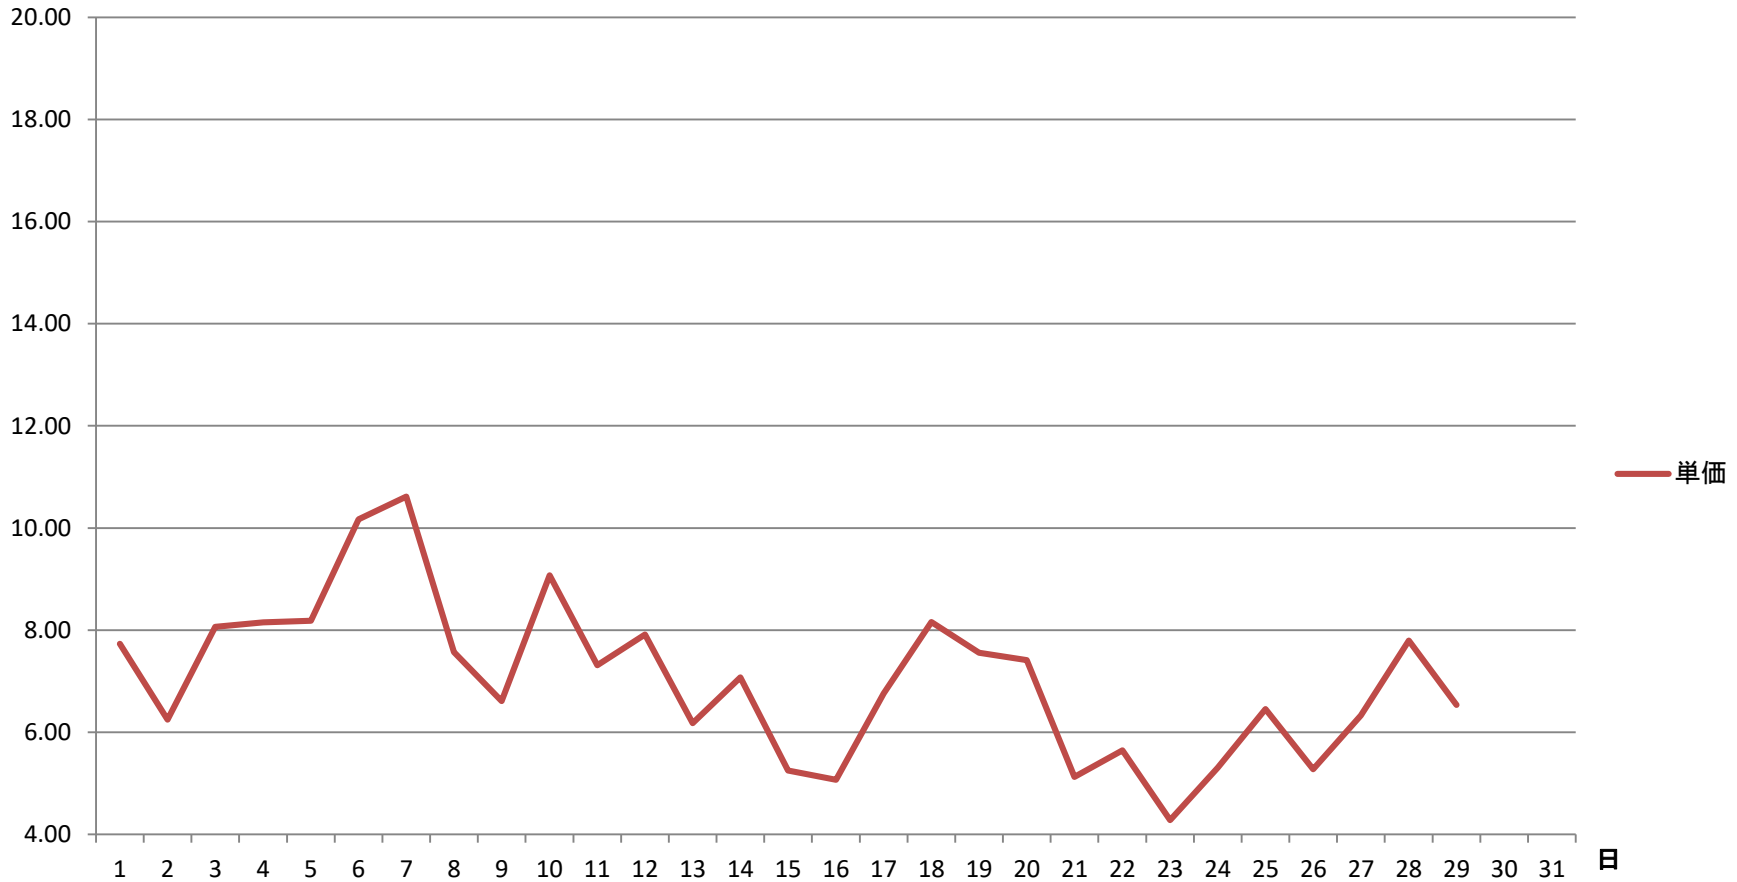

2020年2月度 中国電力エリア単価推移

単価

単価(円)

2020年2月度 中国電力エリア単価表

日付	【単価表】 1コマあたりの単価(円) 【税込】																																																平均				
	1	2	3	4	5	6	7	8	9	10	11	12	13	14	15	16	17	18	19	20	21	22	23	24	25	26	27	28	29	30	31	32	33	34	35	36	37	38	39	40	41	42	43	44	45	46	47	48					
2/1	7	7	7	7	7	7	7	7	7	7	7	7	8	8	9	10	9	9	8	7	7	7	6	6	5	5	5	5	5	5	6	6	7	7	8	10	11	10	10	10	10	10	10	10	10	9	9	8	7	7	7.73		
2/2	7	6	7	7	7	7	7	7	7	7	7	7	6	8	6	6	5	5	5	4	4	4	4	4	4	4	4	4	4	4	5	5	5	5	6	8	8	8	8	8	9	8	8	8	9	8	6	6	6	6	6.25		
2/3	5	5	6	6	6	7	7	7	7	7	7	7	8	10	11	11	10	11	10	10	8	8	7	7	7	6	7	7	7	8	8	8	9	11	11	11	11	10	10	10	10	10	9	8	8	8	8	7	6	8.07			
2/4	6	6	5	6	7	7	7	7	7	7	7	7	9	11	12	11	10	10	9	7	6	7	7	6	6	6	6	7	6	6	6	7	8	10	11	11	11	11	10	10	10	10	10	10	10	10	9	8	6	6	8.15		
2/5	7	6	6	7	8	8	8	8	8	8	8	8	9	10	10	10	10	10	8	7	7	7	7	6	6	7	7	7	7	7	8	8	10	10	10	10	11	10	10	10	10	10	10	10	9	10	8	8	8	8.18			
2/6	8	7	7	8	8	8	8	8	8	8	8	8	10	11	11	12	11	11	10	10	8	8	8	8	7	7	7	7	8	8	9	10	11	13	19	20	19	19	16	13	11	11	11	11	11	11	9	10	10	10.17			
2/7	10	8	8	8	8	8	8	8	8	8	9	10	11	13	14	14	13	15	12	11	10	9	9	9	8	8	8	8	9	10	10	10	11	12	15	16	19	15	14	12	11	11	11	10	11	10	9	8	10.62				
2/8	10	9	7	7	7	8	8	8	8	8	8	8	8	8	9	9	8	8	7	6	6	6	6	6	5	5	6	7	6	6	5	6	6	8	8	11	11	9	9	9	9	9	9	9	8	8	8	8	6	7.57			
2/9	8	7	7	7	7	7	7	7	7	7	7	6	6	7	8	7	6	6	6	5	5	4	4	4	4	4	4	4	4	4	4	5	5	6	8	9	11	9	9	9	9	9	9	9	8	9	7	7	6	6.61			
2/10	7	7	7	8	8	8	8	8	8	8	8	8	8	11	11	17	11	13	11	10	9	8	7	7	6	6	7	7	6	6	6	6	6	6	10	15	15	15	15	11	11	11	11	11	9	10	8	8	8	8	9.07		
2/11	8	8	8	8	8	8	8	8	8	8	8	7	8	10	10	9	8	7	6	5	5	4	4	5	4	4	4	4	4	4	4	4	5	7	8	11	11	11	11	10	11	9	10	8	9	7	7	7	7.31				
2/12	7	7	7	7	7	7	7	7	8	7	8	8	8	10	11	11	10	10	9	9	8	8	7	7	5	5	7	7	8	8	8	8	8	8	9	10	10	9	9	8	8	8	8	8	7	7	6	6	6	6	7.92		
2/13	6	6	6	6	6	6	7	7	7	7	6	6	6	7	8	8	6	6	6	6	6	6	6	6	5	4	4	4	5	5	6	5	6	6	6	6	8	8	8	8	8	8	8	8	8	7	7	6	6	6	5	6.18	
2/14	6	6	6	6	6	6	6	6	6	6	6	6	8	8	8	8	8	8	8	8	8	8	7	7	6	6	7	8	8	8	8	8	8	8	8	8	8	8	8	8	8	8	8	8	8	7	7	7	7	6	6	7.07	
2/15	6	6	6	5	6	6	6	7	6	6	5	5	5	5	5	5	6	6	6	5	4	5	6	5	4	4	5	4	4	4	4	4	5	6	6	6	6	6	6	6	6	6	6	6	6	5	5	5	4	4	5.25		
2/16	4	4	4	4	5	5	5	6	6	6	6	6	5	4	5	5	6	6	6	6	5	6	5	6	5	6	5	5	5	4	4	4	4	4	5	5	6	6	6	6	6	6	6	6	6	5	5	4	6	4	5	4	5.07
2/17	5	5	5	5	5	5	5	5	5	5	5	6	7	8	8	8	8	8	8	8	8	8	6	6	6	6	6	5	5	5	5	5	5	6	6	8	8	10	11	11	10	9	9	9	8	7	7	7	7	6	6.76		
2/18	6	6	6	7	7	7	7	7	7	7	7	7	8	8	10	10	10	10	9	8	7	7	7	7	5	5	6	6	6	6	6	7	8	9	10	15	13	11	11	11	11	10	10	10	10	8	8	8	8	8	8.16		
2/19	8	8	7	7	7	7	7	7	7	7	8	8	9	10	11	10	10	10	8	6	6	5	4	4	4	4	4	4	4	4	4	5	6	8	10	11	11	11	10	10	10	10	10	8	8	8	8	8	8	8	7.55		
2/20	7	7	7	7	7	7	7	7	7	7	7	7	8	8	8	9	10	10	11	10	10	9	8	7	5	4	5	5	5	5	5	6	6	6	6	7	9	9	8	8	8	8	8	8	8	8	8	8	8	8	6	7.41	
2/21	5	5	5	6	7	7	7	7	7	6	6	6	6	8	8	6	6	6	5	4	3	0	1	1	1	1	2	3	4	4	3	4	5	6	6	7	8	7	6	6	6	6	6	6	6	6	6	6	6	5	5.13		
2/22	6	5	5	5	5	6	6	6	6	5	6	5	6	6	6	6	6	8	8	8	8	8	7	5	4	4	4	4	4	4	4	4	4	6	6	6	8	6	6	6	6	6	6	6	6	6	6	5	5	5	5.64		
2/23	6	6	6	6	6	6	6	6	6	6	6	6	6	6	5	5	4	4	2	1	0	0	0	0	0	0	0	0	0	1	0	0	1	4	4	6	6	6	6	8	8	8	8	8	8	8	8	6	6	6	6	5	4.28
2/24	5	5	5	5	6	6	6	6	7	7	6	6	6	7	7	6	6	6	4	4	4	1	1	1	0	0	1	2	3	4	4	4	4	6	6	9	9	9	8	9	8	8	8	8	8	7	8	6	6	6	5.31		
2/25	5	5	5	5	5	5	5	5	5	5	6	6	8	9	9	10	8	9	9	8	8	8	7	6	5	5	6	6	6	6	6	6	6	8	6	8	8	8	8	6	6	6	6	6	6	6	6	6	6	6	6	5	6.45
2/26	5	5	5	5	5	5	5	5	5	5	5	6	6	6	6	5	6	6	6	5	5	4	4	4	4	4	4	4	4	4	4	4	5	5	6	5	6	7	7	7	6	6	6	6	6	6	6	6	6	5	5.28		
2/27	5	5	6	6	6	6	6	6	6	6	6	6	6	8	6	8	8	8	8	6	6	6	4	4	4	4	4	4	4	4	4	4	6	6	8	9	11	9	9	8	8	8	8	8	8	8	6	7	6	6	6.33		
2/28	8	6	6	6	8	8	8	8	8	8	8	9	10	10	9	9	8	6	7	6	6	6	6	6	6	6	6	6	6	6	8	7	7	8	8	10	11	11	10	10	9	9	8	8	8	8	8	7	6	7.79			
2/29	8	6	6	6	6	6	7	7	6	5	5	4	4	5	6	6	8	8	8	8	8	6	6	6	6	6	6	6	6	7	7	7	7	6	6	6	6	8	8	8	8	8	8	8	8	8	8	6	6	6	5	6.54	