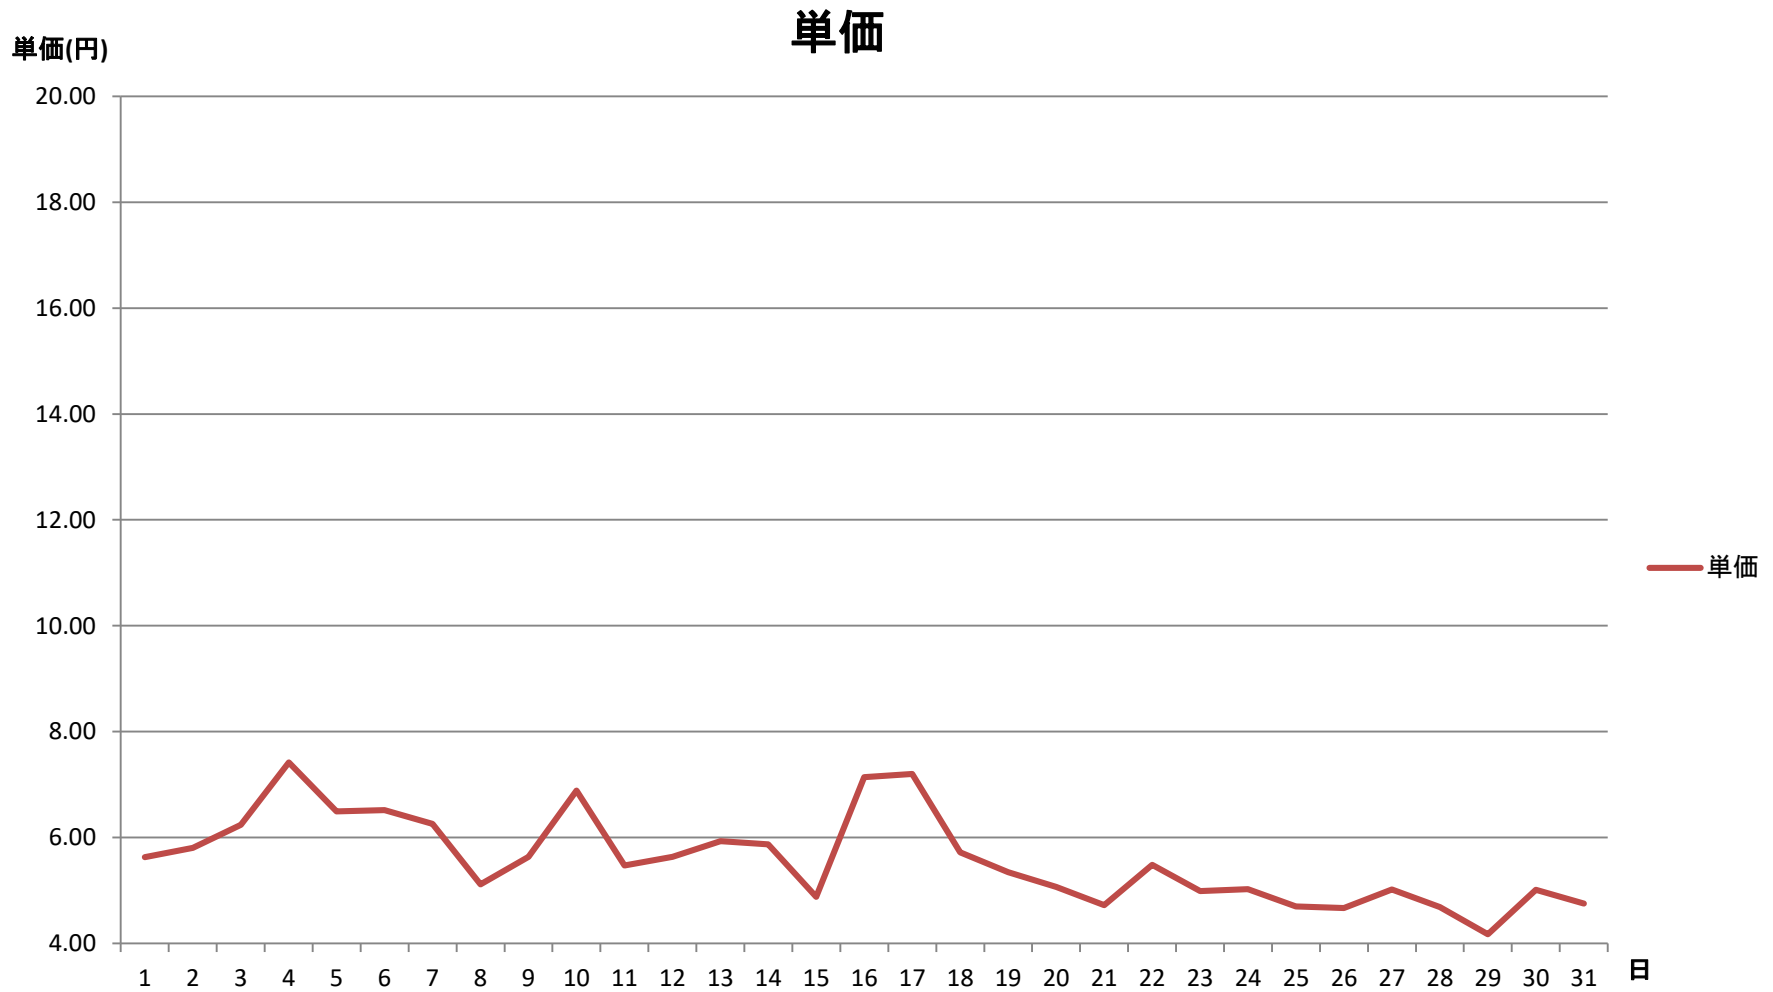

2020年3月度 中国電力エリア単価推移

2020年3月度 中国電力エリア単価表

日付	【単価表】 1コマあたりの単価(円) 【税込】																																																平均				
	1	2	3	4	5	6	7	8	9	10	11	12	13	14	15	16	17	18	19	20	21	22	23	24	25	26	27	28	29	30	31	32	33	34	35	36	37	38	39	40	41	42	43	44	45	46	47	48					
	00	01	01	02	02	03	03	04	04	05	05	06	06	07	07	08	08	09	09	10	10	11	11	12	12	13	13	14	14	15	15	16	16	17	17	18	18	19	19	20	20	21	21	22	22	23	23	24					
3/1	6	6	6	6	6	6	6	6	6	6	7	7	7	7	7	7	6	6	5	5	5	4	4	4	3	3	3	4	4	4	4	4	5	4	5	6	8	8	8	8	8	8	8	6	6	8	6	6	5	5.63			
3/2	6	6	6	5	5	5	6	6	5	5	6	6	6	7	7	7	6	6	10	6	5	4	5	4	4	3	4	4	4	4	5	4	6	6	6	6	6	7	7	7	6	9	9	8	7	6	7	7	6	6	5.81		
3/3	5	5	5	6	6	6	7	6	6	6	5	5	5	8	6	9	6	7	7	7	7	7	7	4	4	4	4	4	4	6	6	6	6	6	9	9	9	9	9	9	8	8	8	9	6	7	6	6	5	6.24			
3/4	5	5	5	5	5	5	5	5	5	5	5	6	6	6	6	6	6	9	11	11	10	10	9	10	6	6	9	10	10	9	8	11	9	9	9	9	9	9	9	9	9	9	9	8	7	6	7	6	6	6	7.42		
3/5	5	5	6	6	6	6	7	7	6	6	6	6	8	8	8	8	6	6	8	6	5	5	5	5	4	4	4	4	5	5	5	5	6	6	6	9	10	10	10	9	9	9	9	9	9	9	8	9	8	6	6	6.49	
3/6	6	6	6	6	6	7	6	7	8	7	6	7	9	10	9	7	6	6	6	5	5	5	4	4	4	4	4	4	4	4	5	6	7	7	6	6	9	9	9	9	9	9	9	9	9	9	9	9	7	6	6	6.52	
3/7	7	6	6	6	7	7	8	8	7	7	7	8	8	7	6	6	6	6	6	6	6	6	5	4	4	4	6	6	6	6	6	6	6	8	6	9	9	9	9	9	7	6	6	6	6	6	5	6	5	5	6.26		
3/8	5	5	6	6	6	6	7	7	6	7	6	5	5	6	6	5	5	4	4	5	4	4	4	3	3	3	3	3	4	4	4	4	4	6	6	6	6	6	6	6	6	6	7	7	7	6	7	6	5	5	5.12		
3/9	6	6	5	5	5	6	6	6	6	6	6	6	7	8	7	7	6	6	6	6	6	5	5	4	3	3	4	4	5	5	4	6	6	6	6	6	7	8	8	6	6	6	6	6	6	6	8	6	7	6	5.64		
3/10	6	6	6	6	6	6	6	6	6	7	6	6	6	6	7	8	10	11	11	11	11	10	10	7	6	8	8	7	7	6	6	6	6	6	6	6	7	6	6	6	6	6	6	6	6	6	6	8	6	6	6	6	6.89
3/11	5	5	5	6	6	6	6	6	6	6	5	5	5	6	5	5	5	6	5	4	5	4	4	4	4	4	4	5	5	5	5	5	5	5	6	5	6	9	9	8	7	8	8	6	6	7	6	6	6	6	5.47		
3/12	5	5	5	5	5	6	6	6	6	6	6	6	7	8	8	6	6	6	6	5	4	4	4	4	4	3	4	4	4	4	4	5	5	6	6	7	9	9	9	8	7	6	6	6	6	6	6	6	6	6	5.64		
3/13	6	6	6	6	6	6	7	7	7	6	6	6	6	6	6	6	9	8	8	6	6	6	5	4	4	5	5	6	6	6	6	7	6	6	6	8	7	6	7	6	6	6	6	6	6	6	6	6	6	6	6	6	5.93
3/14	5	6	6	6	6	6	6	6	6	6	6	6	6	7	7	8	9	9	8	8	5	4	4	4	4	4	4	4	4	4	4	5	5	5	7	7	7	7	7	8	7	7	6	8	6	6	6	6	6	5.87			
3/15	6	6	6	6	6	7	7	7	6	6	5	5	6	5	5	4	4	4	3	2	2	2	1	1	1	2	3	4	4	4	4	4	5	5	6	7	8	8	7	7	7	7	7	7	7	7	6	5	5	4.88			
3/16	6	6	5	6	5	5	6	6	6	5	5	6	8	9	8	8	9	9	6	6	6	5	5	4	4	2	4	4	4	5	6	6	9	9	9	11	11	11	11	13	11	11	11	11	9	9	9	9	9	9	7.14		
3/17	8	6	5	5	7	8	8	8	8	8	9	11	15	10	9	9	8	6	6	6	6	5	4	4	3	4	4	4	4	4	6	6	6	6	6	9	9	11	11	10	9	9	9	7	8	6	6	6	6	7.20			
3/18	5	5	5	7	7	7	8	7	7	8	8	6	8	6	6	6	6	6	5	5	4	4	4	3	3	4	4	4	4	5	5	6	6	6	6	7	8	7	6	7	6	6	6	6	6	6	6	6	6	6	5.72		
3/19	6	6	5	5	5	6	7	7	6	6	6	5	7	6	6	6	6	6	6	5	4	4	4	4	4	4	4	5	5	5	4	4	5	5	5	6	6	7	6	6	6	6	6	6	6	6	6	6	6	6	5.34		
3/20	6	5	6	5	6	6	6	6	6	6	6	6	7	6	5	5	4	4	4	4	4	4	4	2	2	1	1	1	2	3	3	4	4	4	4	4	4	5	7	9	9	8	7	7	8	8	8	8	6	6	5	5.07	
3/21	5	6	6	6	6	7	7	6	7	6	7	7	8	7	6	5	5	4	4	3	3	0	0	0	0	0	0	0	0	1	3	4	4	4	5	5	7	7	8	7	7	7	7	7	6	6	6	5	5	4.72			
3/22	5	5	5	5	5	6	7	7	7	6	6	6	7	6	5	4	4	4	4	4	4	4	4	4	4	4	4	4	4	5	5	6	6	6	6	7	7	8	8	8	8	8	8	8	7	7	7	6	5	4	5.48		
3/23	4	4	4	4	5	5	5	5	6	6	6	6	8	7	6	5	5	5	5	4	4	4	4	2	1	1	3	4	4	4	4	4	4	5	5	6	9	9	8	7	6	6	6	6	6	6	6	6	6	4	4.99		
3/24	5	4	4	4	4	5	6	6	6	7	6	6	6	6	5	6	6	6	6	5	4	4	4	4	2	1	4	4	4	4	4	5	6	5	5	6	7	7	6	6	6	6	6	6	6	6	6	6	6	6	5.02		
3/25	5	5	5	5	4	5	5	5	5	5	5	5	6	5	5	5	5	5	5	4	4	3	4	4	2	2	4	4	4	4	5	5	5	5	5	5	6	7	6	6	6	6	6	6	6	6	6	6	6	5	4.70		
3/26	5	4	4	4	5	5	5	5	5	5	6	6	6	6	5	5	4	5	4	4	4	4	4	4	4	3	4	4	4	4	4	5	5	5	5	5	6	6	6	5	5	5	5	5	5	5	5	5	5	5	4	4.67	
3/27	4	4	4	4	4	4	4	4	4	4	4	4	4	4	5	5	5	6	6	6	6	6	6	6	5	5	6	6	6	6	6	6	6	6	6	6	6	5	5	5	5	5	5	5	5	5	5	4	5	4	4	5.02	
3/28	4	4	4	4	4	4	4	4	4	4	4	4	4	4	5	5	5	5	5	5	5	5	5	4	4	4	4	4	4	4	5	5	5	5	5	6	6	6	6	6	6	6	6	6	6	6	5	5	5	5	4	4.69	
3/29	5	5	5	5	6	6	6	6	6	5	5	5	6	5	5	5	4	4	4	3	0	0	0	0	0	0	0	0	0	3	4	4	5	5	6	7	7	7	7	7	7	7	7	7	7	7	5	5	5	5	4.18		
3/30	5	4	4	4	4	4	4	4	4	5	5	5	5	5	5	6	6	6	7	6	6	5	5	5	5	5	5	5	5	5	5	5	5	5	5	6	6	7	7	6	6	6	6	5	5	5	5	5	5	5	5.01		
3/31	4	4	4	4	4	5	5	5	5	5	5	5	5	5	5	5	5	5	5	5	5	5	5	5	5	5	5	5	5	5	5	5	5	5	5	5	6	6	6	6	6	5	5	5	5	5	5	5	5	5	4.75		