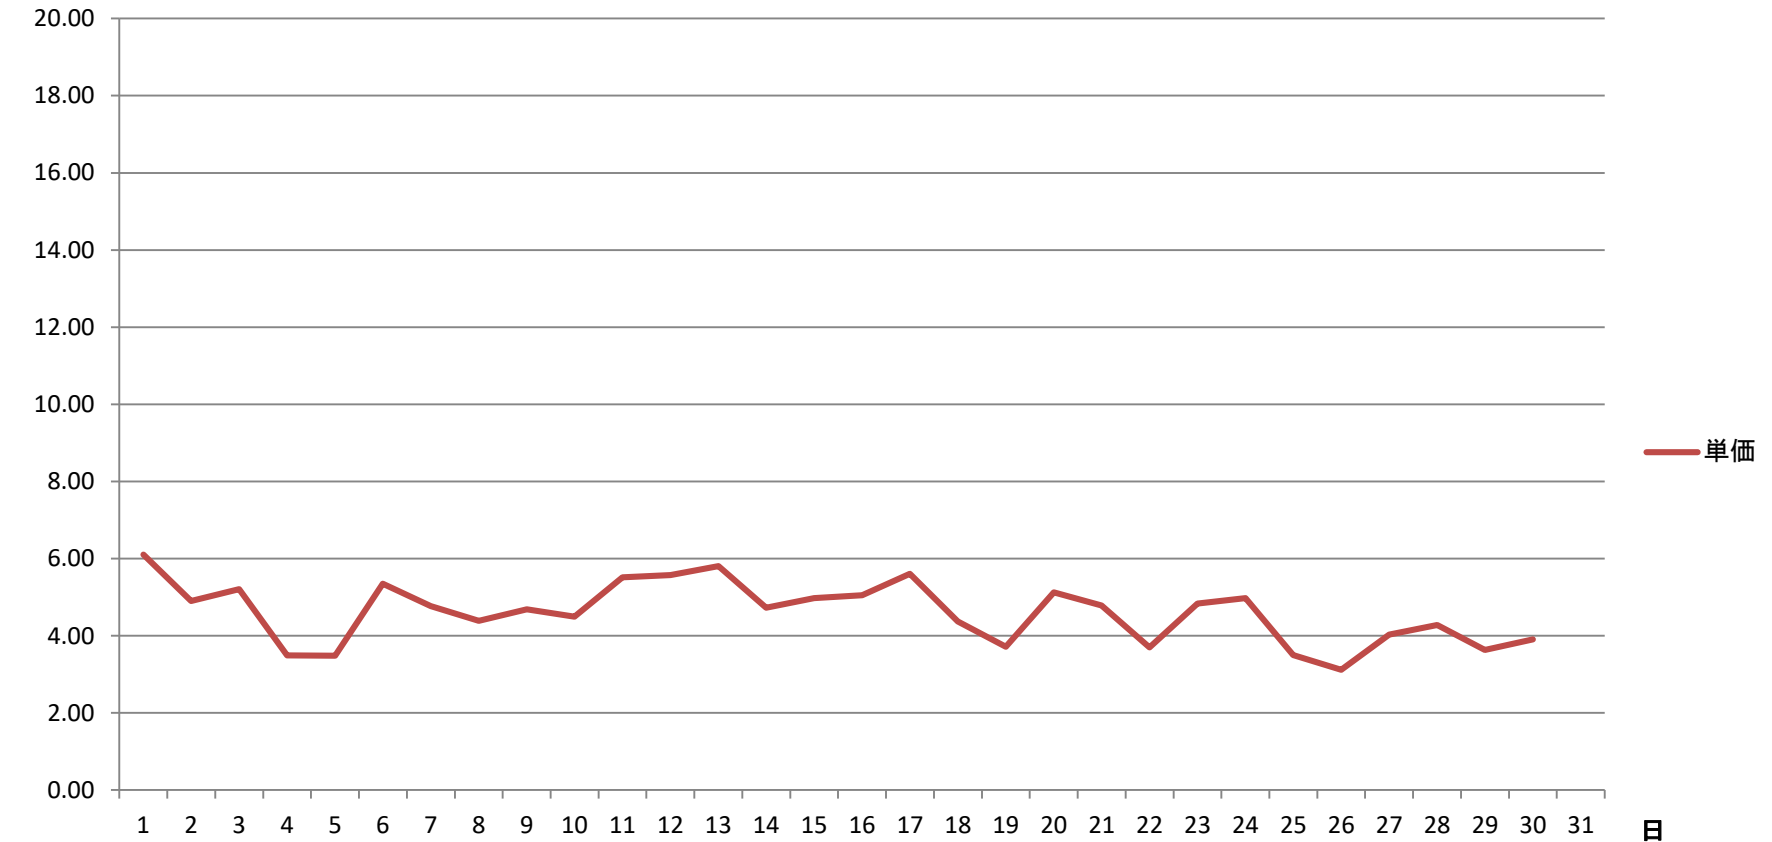

2020年4月度 中国電力エリア単価推移

単価

単価(円)

2020年4月度 中国電力エリア単価表

日付	1	2	3	4	5	6	7	8	9	10	11	12	13	14	15	16	17	18	19	20	21	22	23	24	25	26	27	28	29	30	31	32	33	34	35	36	37	38	39	40	41	42	43	44	45	46	47	48	平均			
	00	01	01	02	02	03	03	04	04	05	05	06	06	07	07	08	08	09	09	10	10	11	11	12	12	13	13	14	14	15	15	16	16	17	17	18	18	19	19	20	20	21	21	22	22	23	23	24				
4/1	4	4	5	4	5	5	5	4	4	4	4	4	5	5	5	5	6	8	11	11	10	10	8	8	5	5	6	7	6	5	5	6	8	8	6	6	7	6	7	6	6	5	5	5	5	4	4		6.10			
4/2	4	4	4	4	4	5	5	5	5	5	5	5	5	5	5	5	5	5	4	3	4	4	4	4	1	1	2	4	4	4	2	4	4	4	5	8	9	9	8	7	8	6	8	6	8	5	6	5	4.90			
4/3	4	4	5	4	4	5	5	6	6	6	7	8	8	5	4	5	5	5	5	4	4	4	4	4	3	3	4	4	4	4	4	4	4	5	5	8	8	7	8	6	6	6	6	6	5	6	5	6	5	5.21		
4/4	5	5	4	5	5	6	7	7	7	7	7	6	7	4	3	2	2	0	0	0	0	0	0	0	0	0	0	0	0	0	0	2	3	3	4	5	5	5	5	5	5	5	5	5	5	5	4	4		3.49		
4/5	4	5	5	5	4	5	5	5	5	5	5	5	5	4	4	3	2	0	1	0	0	0	0	0	0	0	0	0	0	0	3	3	4	5	5	6	8	6	6	6	6	6	6	6	5	6	5	5	5	3.48		
4/6	4	4	4	4	4	4	5	5	5	5	5	5	6	5	4	4	4	5	5	5	4	3	3	3	0	0	2	3	4	4	4	5	5	6	9	10	10	10	9	9	9	8	8	7	8	6	7	6	5.35			
4/7	5	4	4	4	5	6	6	6	6	6	6	6	6	5	5	5	5	5	5	5	4	4	4	4	2	1	1	2	0	0	2	4	4	4	4	4	7	8	8	7	6	7	6	6	6	6	7	5	5	5	4.77	
4/8	5	4	4	4	4	5	5	5	5	5	5	5	6	5	5	5	4	4	4	4	3	2	3	2	2	0	0	3	3	2	2	2	4	5	5	5	6	7	6	6	6	6	6	6	6	7	5	5	5	4.39		
4/9	4	4	4	5	5	5	6	6	7	7	7	6	7	5	5	4	4	4	4	4	3	3	3	2	0	0	2	3	3	3	4	4	4	4	4	4	4	6	7	6	6	6	6	6	6	5	6	5	5	4	4.69	
4/10	4	4	4	4	4	4	5	4	4	4	5	5	5	5	5	5	5	5	5	4	4	3	3	3	3	1	1	1	3	2	2	3	4	4	5	5	5	6	6	6	6	6	6	6	6	5	8	5	5	5	4.50	
4/11	5	5	5	5	5	7	7	7	7	7	7	7	7	6	7	5	4	4	4	4	4	4	4	4	2	2	3	4	4	3	4	4	5	5	6	7	7	8	9	8	7	7	8	6	7	5	5	5	5	5.52		
4/12	5	4	4	4	5	5	6	7	7	6	5	5	5	5	4	5	5	5	5	5	5	5	5	5	5	5	5	5	5	5	4	4	4	4	4	5	5	7	8	8	8	9	9	7	8	5	5	4	4	4	5.57	
4/13	4	4	5	4	4	4	4	4	4	4	4	4	5	5	6	6	6	7	8	8	7	6	8	8	5	5	7	6	6	7	6	7	7	7	5	6	7	8	7	6	7	5	6	5	8	7	4	5	5	5.81		
4/14	5	5	5	5	5	6	6	6	6	6	5	6	6	6	5	5	5	5	5	4	0	2	4	3	3	1	1	2	3	3	1	1	4	4	5	5	5	7	8	6	6	6	6	6	6	6	8	6	6	6	4.73	
4/15	5	4	4	4	4	5	5	5	5	5	6	6	6	5	5	5	5	5	6	5	4	4	4	4	3	3	4	4	4	4	5	5	5	5	5	5	5	6	7	7	6	6	6	6	6	5	6	5	5	5	4.98	
4/16	5	4	5	5	5	5	5	5	6	6	6	6	6	5	5	4	5	5	5	4	4	4	4	3	2	1	3	4	4	4	4	5	5	8	6	6	8	7	6	6	6	6	6	6	6	6	6	5	6	5	5.05	
4/17	5	5	5	5	5	5	5	5	5	5	5	5	5	5	5	5	5	6	5	5	5	5	5	5	5	4	5	7	7	7	7	5	7	7	6	5	6	6	8	7	6	6	5	5	5	5	5	5	5	5	5.61	
4/18	5	4	5	5	5	5	6	6	6	6	5	6	5	5	4	4	4	4	4	3	4	3	3	2	1	1	1	1	2	3	3	3	3	4	5	5	6	8	8	6	6	6	5	5	5	5	5	5	5	4	4.37	
4/19	4	4	4	4	4	4	5	5	5	5	5	4	4	5	4	3	3	1	1	0	0	0	0	0	0	0	0	0	1	3	3	4	5	5	5	7	7	6	6	7	6	6	6	6	6	5	5	5	5	4	4	3.71
4/20	4	4	4	4	4	4	5	5	5	5	5	5	5	6	6	6	5	8	8	8	5	5	5	4	4	3	4	4	4	4	5	5	5	4	5	5	5	6	6	6	6	6	7	6	5	5	6	5	5	5	5.12	
4/21	4	4	4	5	5	5	5	5	5	5	5	5	5	5	5	5	5	5	5	5	5	5	5	5	5	4	3	4	4	4	4	3	4	5	5	5	5	5	5	5	5	5	5	5	5	5	5	5	5	5	4.78	
4/22	4	4	4	4	4	4	5	5	5	5	5	5	5	5	5	5	5	5	5	5	5	5	5	1	0	0	0	0	0	0	0	0	5	5	5	5	5	5	5	6	5	5	5	5	5	5	5	5	5	5	5	5.37
4/23	5	4	4	4	4	4	5	5	5	5	5	5	5	5	4	4	4	5	4	4	4	4	4	4	3	3	4	4	4	4	4	5	5	5	5	5	6	7	6	6	6	6	6	6	6	6	5	6	5	5	4.83	
4/24	5	5	4	4	4	5	5	5	5	5	5	5	5	5	5	5	5	5	5	5	4	5	2	4	4	4	3	4	4	5	5	4	4	5	5	5	6	6	7	6	6	6	6	6	6	5	5	5	5	5	5	4.98
4/25	5	5	5	5	5	5	6	6	6	6	6	5	5	4	4	3	3	1	2	0	0	0	0	0	0	0	0	0	0	0	0	2	4	5	5	5	6	6	5	5	5	5	5	5	5	5	5	5	5	5	5	3.50
4/26	4	4	4	4	4	5	5	5	5	5	5	4	4	2	1	0	0	0	0	0	0	0	0	0	0	0	0	0	0	0	2	3	3	4	5	5	6	6	6	6	5	5	6	5	6	5	6	5	5	4	3.12	
4/27	4	3	4	4	4	4	5	6	5	5	5	5	5	4	4	4	4	4	4	4	3	2	0	0	0	0	0	0	2	3	4	5	5	5	5	5	5	6	6	6	5	5	5	5	5	5	5	5	5	5	5	4.03
4/28	5	4	4	4	5	5	5	6	6	6	6	6	5	4	4	3	3	3	3	1	0	0	0	2	0	0	2	2	3	3	3	4	5	5	5	6	7	9	9	6	7	7	6	6	6	5	5	5	5	4.28		
4/29	5	5	5	5	5	6	6	6	6	6	5	5	5	4	4	3	0	0	0	0	0	0	0	0	0	0	0	0	0	0	0	3	5	5	5	6	6	6	6	6	6	6	6	6	6	6	5	6	6	5	3.63	
4/30	6	5	5	5	5	6	6	6	6	6	6	6	5	4	4	4	3	2	2	0	0	0	0	0	0	0	0	0	0	0	2	4	4	5	6	6	7	7	6	6	6	6	6	6	6	6	6	6	6	5	3.90	