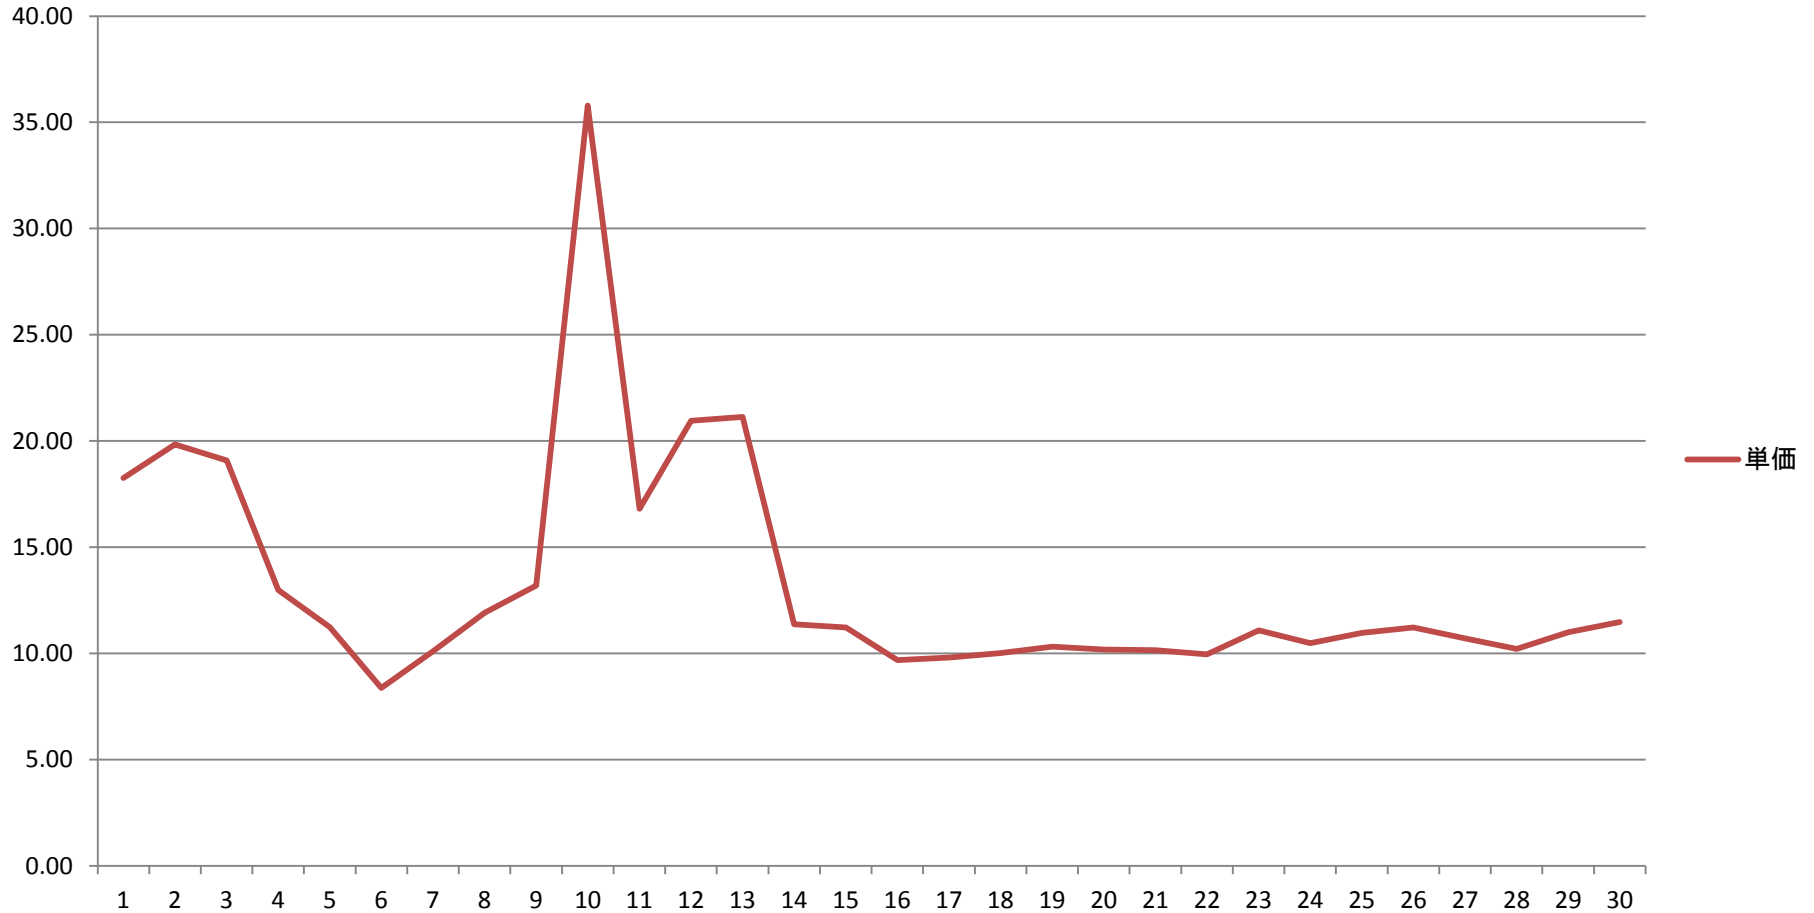

2019年4月度 北海道電力エリア単価推移

単価

2019年4月度 北海道電力エリア単価表

【単価表】 1コマあたりの単価(円) [税込]

日付	1	2	3	4	5	6	7	8	9	10	11	12	13	14	15	16	17	18	19	20	21	22	23	24	25	26	27	28	29	30	31	32	33	34	35	36	37	38	39	40	41	42	43	44	45	46	47	48	平均						
4/1	10	10	10	7	7	7	7	7	7	7	7	7	7	30	21	21	14	14	14	14	14	14	14	14	14	13	14	14	14	14	30	32	31	34	34	43	45	38	38	32	27	22	22	27	16	14	16	13	14	11	18.25				
4/2	12	12	12	10	12	10	10	10	10	12	12	12	12	45	38	22	38	16	16	16	15	14	14	14	14	14	14	14	14	16	14	15	15	38	31	34	43	43	39	38	38	32	32	14	14	13	10	10	19.84						
4/3	12	12	12	12	12	12	12	12	12	12	12	14	45	45	38	22	14	14	14	14	14	14	14	14	14	13	14	14	14	14	14	14	14	14	32	38	43	43	43	32	22	22	16	14	22	22	14	14	19.08						
4/4	10	10	10	9	9	8	9	7	9	10	10	14	14	12	12	13	14	14	14	14	14	14	14	14	13	13	14	14	14	14	14	14	14	14	14	14	14	15	16	22	22	16	16	14	14	13	13	10	10	12.99					
4/5	10	10	7	7	7	7	7	7	7	7	7	7	10	8	10	10	12	14	14	14	14	14	14	14	14	13	13	14	14	14	14	14	14	14	14	14	14	14	14	14	14	14	12	12	10	10	10	10	11.23						
4/6	7	7	6	6	7	7	7	7	7	7	7	7	10	10	7	7	7	7	7	7	5	5	5	5	7	7	7	5	5	7	7	7	7	8	13	11	14	12	12	14	12	12	12	10	12	12	10	10	8.38						
4/7	12	12	10	10	10	10	10	10	10	10	10	7	13	12	12	12	12	7	8	8	7	7	11	12	12	12	12	12	12	12	12	12	12	12	12	12	12	12	7	7	7	7	7	11	11	12	10	7	7	10.10					
4/8	10	10	5	5	5	5	5	5	5	7	10	7	12	12	12	14	13	14	13	14	14	14	14	14	14	14	14	14	15	14	14	14	14	22	27	16	22	22	14	13	13	13	13	8	11	10	8	8	10	11.91					
4/9	43	16	14	13	12	12	11	11	12	12	13	22	16	15	12	7	7	13	14	13	13	14	14	14	14	13	13	13	13	14	14	14	14	12	13	14	14	18	11	11	10	10	10	9	9	12	10	10	10	13.20					
4/10	19	15	14	14	14	13	13	13	14	14	13	13	13	16	65	54	38	38	27	14	14	43	38	32	14	14	43	38	31	43	43	54	54	54	54	54	54	54	54	54	54	54	43	43	65	65	54	65	35.79						
4/11	24	11	10	10	10	9	12	12	9	9	10	10	12	12	12	14	14	14	14	14	14	14	14	14	11	12	14	14	11	14	14	22	16	27	20	27	43	33	43	32	33	32	22	17	16	14	12	13	16.80						
4/12	12	12	12	12	12	12	12	12	12	12	12	12	13	13	13	14	14	16	16	14	14	14	14	14	14	14	14	14	22	27	17	14	14	27	22	38	38	27	32	43	43	43	32	32	22	33	32	24	65	20.96					
4/13	22	16	12	12	12	12	11	11	11	11	11	12	15	12	12	20	14	27	14	14	14	14	14	14	14	14	14	14	14	14	14	14	27	22	38	38	38	27	32	43	46	43	43	43	22	16	30	22	21	16	21.13				
4/14	12	12	12	12	12	12	12	12	12	12	12	12	12	12	12	12	9	9	10	8	8	8	8	8	9	10	11	11	11	11	11	11	11	11	11	11	11	12	12	15	15	15	15	15	15	12	12	11	11	11	11	11.38			
4/15	10	10	8	8	8	8	8	8	9	9	11	11	11	11	10	10	12	13	14	14	14	14	14	14	12	14	12	12	12	12	12	12	14	11	12	12	12	12	12	12	12	12	12	11	11	11	11	11	11	11	11.22				
4/16	11	11	11	10	9	9	9	9	11	11	11	11	11	11	8	8	8	8	8	8	8	8	8	8	8	8	8	6	6	8	8	8	8	8	8	9	11	11	11	11	11	12	12	12	12	11	11	11	11	11	11	11	9.68		
4/17	9	9	8	8	8	8	8	8	9	9	11	11	9	7	9	9	8	9	9	9	8	8	8	8	8	8	6	8	9	9	11	11	11	11	11	11	11	12	12	12	12	12	12	12	12	11	11	11	11	11	11	9.80			
4/18	11	11	11	11	11	11	11	9	11	11	11	11	11	11	9	9	8	8	14	8	8	7	7	6	6	6	6	7	8	8	8	8	8	8	11	11	11	12	12	14	14	13	13	12	12	11	11	11	11	11	11	11	10.02		
4/19	8	8	8	8	8	8	8	9	9	9	9	11	8	8	8	8	8	11	11	11	10	10	10	11	10	8	8	8	11	11	11	11	11	11	11	11	11	12	12	13	13	12	12	12	11	11	11	11	11	11	11	11	10.32		
4/20	11	11	8	8	8	8	11	11	11	11	11	11	11	11	8	8	11	11	9	8	8	8	8	8	8	8	6	7	7	8	8	8	8	8	8	9	11	11	15	15	15	15	15	15	14	13	11	11	11	11	11	11	10.17		
4/21	11	11	11	11	11	11	11	11	11	11	11	11	11	8	8	8	8	8	8	8	8	8	8	8	8	8	8	8	8	8	8	8	9	11	11	11	11	11	11	11	11	11	11	11	11	11	11	11	11	11	11	11	10.15		
4/22	8	8	8	8	8	8	8	8	11	11	9	10	11	11	8	8	11	11	10	9	8	8	7	7	6	6	8	8	9	9	11	11	11	11	11	11	13	14	13	13	13	13	14	11	11	11	11	11	11	11	11	11	9.96		
4/23	12	13	11	11	11	11	11	11	11	11	11	11	11	11	11	11	11	11	11	11	11	11	11	11	11	11	9	9	7	7	8	8	11	11	11	14	11	14	13	14	14	14	13	12	11	11	11	11	11	11	11	9	11.09		
4/24	8	11	11	10	11	11	11	11	11	11	8	9	11	11	11	11	8	9	11	8	8	8	8	8	8	8	8	8	8	8	11	11	11	11	15	15	13	13	14	14	14	13	11	11	11	11	11	11	11	11	11	11	10.48		
4/25	11	11	8	8	8	8	11	11	10	10	11	11	11	11	11	11	12	12	14	14	12	12	12	12	8	8	9	9	11	11	11	11	11	12	12	12	12	12	13	14	12	12	12	11	11	11	11	11	11	11	10	10.97			
4/26	11	11	11	10	9	9	11	11	9	11	9	11	11	8	8	11	11	12	12	11	12	12	11	12	11	11	11	11	11	11	11	11	11	11	11	14	14	12	12	14	12	14	14	12	12	11	11	12	11	11	11	11.22			
4/27	12	10	9	8	8	8	9	9	10	10	8	8	8	8	8	8	11	11	11	11	11	11	11	11	11	11	11	11	11	11	11	11	11	11	11	11	11	11	11	12	22	22	14	14	12	11	11	11	11	11	11	11	10.71		
4/28	11	11	11	10	10	10	11	11	11	11	11	11	8	8	7	7	6	6	6	6	6	6	6	6	6	6	6	6	7	6	7	7	7	7	7	7	8	10	11	11	20	22	22	22	22	18	11	11	11	11	11	11	10.21		
4/29	11	11	11	11	11	11	10	10	11	11	10	10	11	11	9	8	8	8	9	9	8	8	8	8	8	8	8	8	8	8	8	8	8	10	10	10	8	10	11	11	11	11	18	22	17	16	13	12	22	13	11	11	11	11	10.99
4/30	11	11	11	10	9	8	8	8	9	10	9	9	10	10	8	10	11	11	11	11	11	11	11	11	11	11	11	11	10	10	11	11	11	11	11	11	11	11	11	22	22	22	22	15	15	11	11	11	11	11	11	10	11.48		