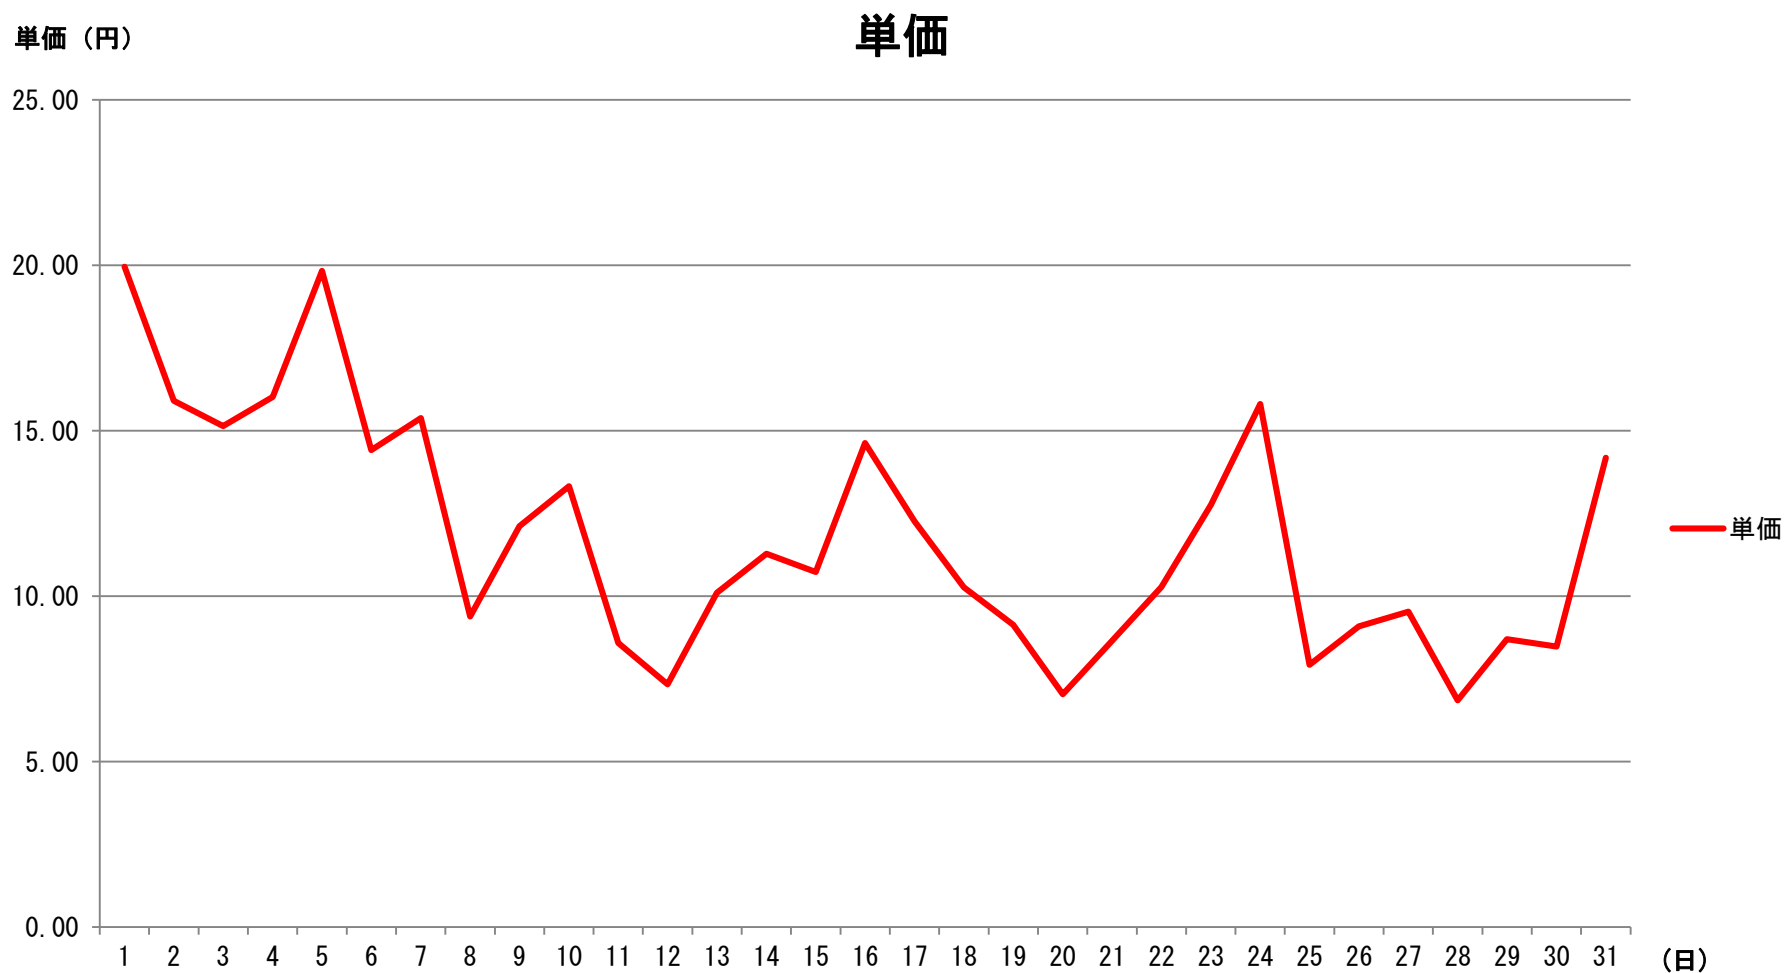

# 2020年3月度 北海道電力エリア単価推移