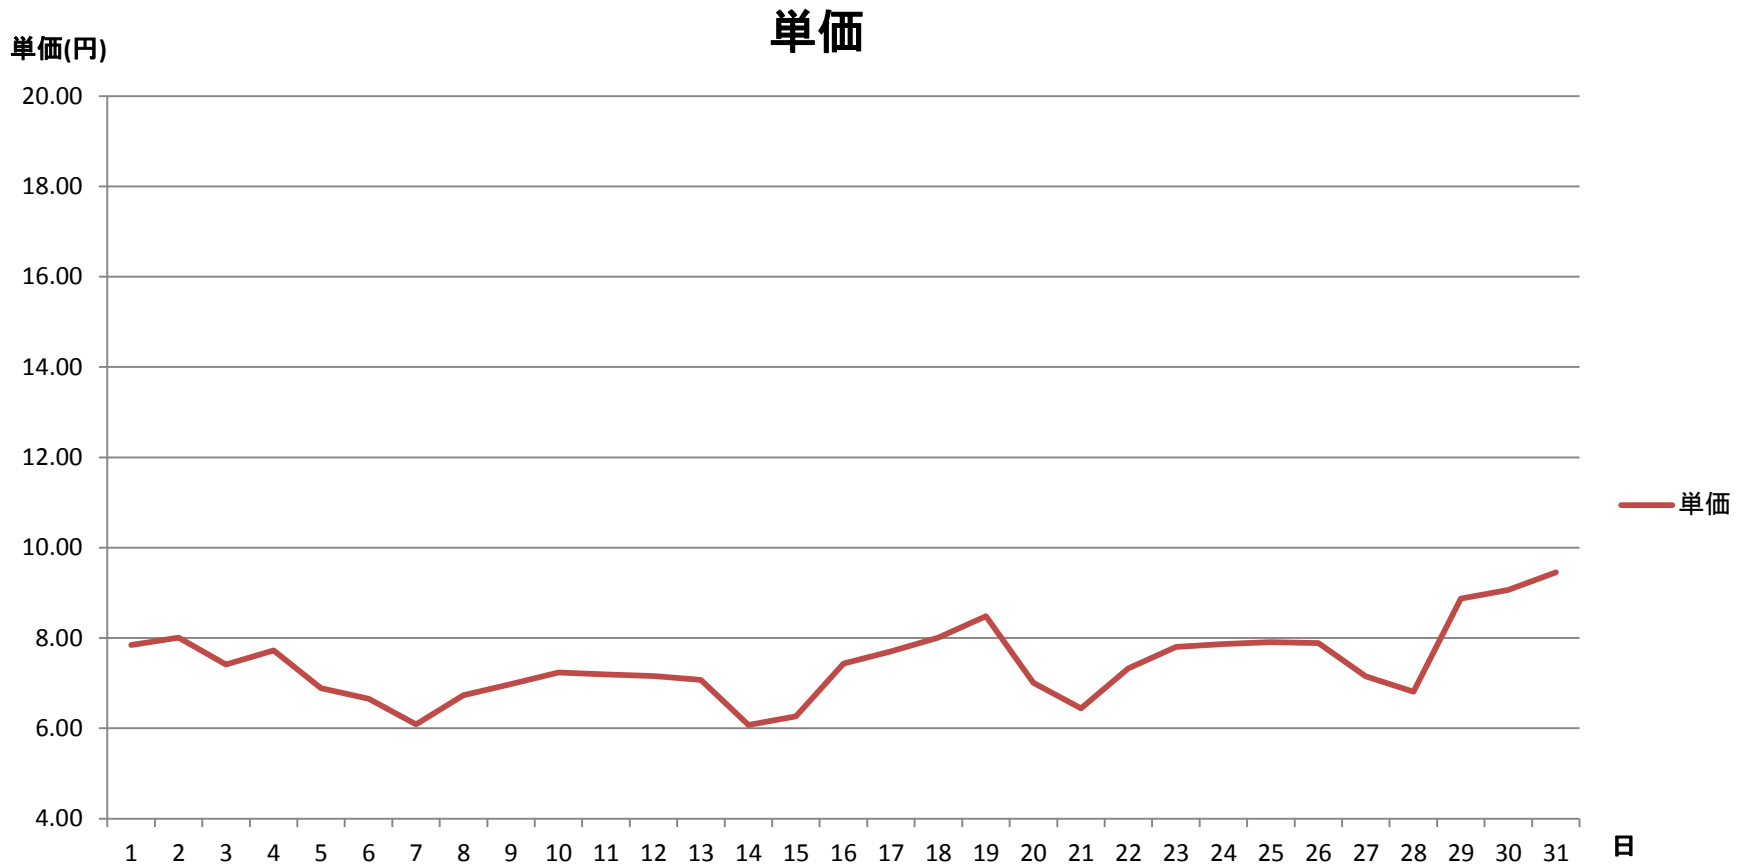

2019年7月度 北陸電力エリア単価推移

2019年7月度 北陸電力エリア単価表

	【単価表】			1コマあたりの単価(円)												【税込】																																					
	1	2	3	4	5	6	7	8	9	10	11	12	13	14	15	16	17	18	19	20	21	22	23	24	25	26	27	28	29	30	31	32	33	34	35	36	37	38	39	40	41	42	43	44	45	46	47	48					
日付	00	01	01	02	02	03	03	04	04	05	05	06	06	07	07	08	08	09	09	10	10	11	11	12	12	13	13	14	14	15	15	16	16	17	17	18	18	19	19	20	20	21	21	22	22	23	23	24					
7/1	6	5	5	5	5	5	6	5	6	6	6	6	7	7	8	8	8	9	9	10	10	9	10	9	8	7	9	10	10	10	10	10	11	11	10	9	9	8	8	7	7	7	7	6	9	8	6	5					
7/2	6	6	7	6	6	6	6	6	7	7	7	7	7	7	8	8	8	9	10	10	9	9	9	9	7	7	8	8	10	9	9	10	10	10	10	10	9	9	9	10	9	9	7	8	6	9	9	6	6				
7/3	6	6	7	6	6	6	6	6	6	6	6	6	6	6	6	6	6	8	8	8	8	9	9	9	9	6	6	9	9	9	10	10	11	11	9	9	8	8	8	8	8	8	9	7	7	6	9	8	6	6			
7/4	6	6	6	6	6	6	6	6	6	6	6	6	6	7	7	7	8	8	6	9	9	9	9	9	9	8	6	9	9	9	9	9	9	9	10	9	9	9	9	10	8	9	8	8	6	8	8	6	6				
7/5	6	6	6	6	6	6	6	6	6	6	6	6	6	6	6	6	7	5	6	6	7	6	6	6	7	6	6	6	6	6	6	6	6	6	6	6	6	6	6	6	6	6	6	6	6	6	6	6	6	6			
7/6	7	7	6	6	6	6	7	7	7	7	7	6	6	5	5	5	6	6	7	6	6	6	6	6	6	6	6	6	6	6	6	6	6	6	6	6	6	6	6	6	6	6	6	6	6	6	6	6	6	6	6		
7/7	6	6	6	6	6	6	6	6	6	6	6	6	5	5	5	5	5	5	5	5	5	5	5	5	5	5	5	5	5	5	5	5	5	5	5	5	5	5	5	5	5	5	5	5	5	5	5	5	5	5	5		
7/8	6	6	6	5	5	6	6	6	6	6	6	7	7	7	6	6	7	6	6	6	6	6	6	6	6	6	6	6	6	6	6	6	6	6	6	6	6	6	6	6	6	6	6	6	6	6	6	6	6	6	6		
7/9	7	7	7	7	7	7	7	7	7	7	7	7	7	7	7	7	6	7	7	7	7	7	7	7	7	5	5	7	7	7	7	7	7	7	7	8	8	9	8	8	9	9	8	8	8	8	8	8	8	8	8	8	
7/10	6	6	6	6	6	6	6	7	7	7	7	7	7	7	7	7	7	7	7	7	7	7	7	7	8	8	9	7	9	8	7	8	8	9	9	9	8	8	8	8	8	8	8	8	8	8	8	8	8	8	8		
7/11	7	7	7	7	7	7	6	7	7	7	7	6	7	7	7	7	7	7	7	7	7	7	7	7	7	7	7	7	7	7	7	7	7	7	7	7	7	7	7	7	7	7	7	7	7	7	7	7	7	7	7		
7/12	6	6	6	6	6	6	7	7	7	7	7	7	7	7	6	6	6	5	6	7	7	7	7	7	7	5	5	6	8	8	8	8	8	8	10	10	10	10	9	10	9	8	8	8	8	8	8	8	8	8	8	8	
7/13	7	6	6	6	6	6	7	7	7	7	7	7	6	6	5	5	5	6	6	7	7	7	7	7	7	7	7	8	8	9	9	8	8	8	8	8	8	7	8	8	9	9	8	8	8	8	8	8	8	8	8	8	
7/14	5	5	6	5	5	5	6	6	6	6	6	5	5	4	4	4	5	6	6	6	6	6	6	6	6	6	6	6	6	6	6	6	6	6	6	6	6	6	6	6	6	6	6	6	6	6	6	6	6	6	6	6	
7/15	6	6	5	5	5	6	6	6	6	6	6	6	6	6	6	6	5	5	5	5	5	5	5	5	5	5	5	5	5	5	5	5	5	5	5	5	5	5	5	5	5	5	5	5	5	5	5	5	5	5	5	5	
7/16	6	6	6	6	6	6	6	6	7	7	6	6	6	6	7	8	6	7	7	7	7	7	7	7	9	9	7	7	7	8	9	10	9	10	10	10	10	9	9	9	9	9	8	9	8	8	8	8	8	8	8	8	
7/17	7	7	7	7	7	7	7	7	7	7	7	7	7	7	7	7	6	7	7	8	7	7	7	7	8	7	6	8	9	7	9	9	10	10	10	10	10	10	10	10	10	9	9	9	9	9	9	9	9	9	9	9	
7/18	7	7	7	6	6	6	6	6	7	7	7	7	7	7	7	8	7	8	8	8	9	9	9	9	7	7	8	9	10	10	10	10	10	10	10	10	10	10	10	10	10	10	9	9	8	8	8	8	8	8	8		
7/19	8	8	7	7	6	6	6	6	7	7	7	7	7	7	8	8	8	10	10	10	10	10	10	10	9	9	10	10	10	10	10	10	10	10	10	10	9	9	9	9	8	9	8	8	8	8	8	8	8	8	8		
7/20	6	6	6	6	6	6	6	7	7	7	7	7	7	7	6	6	6	6	6	7	7	7	7	7	8	8	7	7	7	8	7	7	7	7	7	7	7	7	9	9	9	9	9	9	9	9	9	9	9	9	9	9	
7/21	6	6	5	6	6	6	6	6	6	6	6	6	6	6	6	6	6	6	6	6	6	6	6	6	6	6	6	6	6	6	6	6	6	6	6	6	6	6	6	6	6	6	6	6	6	6	6	6	6	6	6		
7/22	6	6	5	6	6	6	6	6	6	6	6	6	6	6	6	6	6	6	6	6	6	6	6	6	6	6	6	6	6	6	6	6	6	6	6	6	6	6	6	6	6	6	6	6	6	6	6	6	6	6	6		
7/23	8	7	7	6	6	6	6	7	7	6	7	7	7	7	7	8	7	7	7	8	9	9	9	9	9	7	7	7	7	7	7	7	7	7	7	7	7	7	7	7	7	7	7	7	7	7	7	7	7	7	7	7	
7/24	6	6	6	6	6	6	6	6	6	6	6	6	6	6	6	6	6	6	6	6	6	6	6	6	6	6	6	6	6	6	6	6	6	6	6	6	6	6	6	6	6	6	6	6	6	6	6	6	6	6	6	6	
7/25	8	7	7	7	7	7	7	7	7	7	7	7	7	7	7	7	6	7	7	7	7	7	7	7	7	7	7	7	7	7	7	7	7	7	7	7	7	7	7	7	7	7	7	7	7	7	7	7	7	7	7	7	
7/26	6	6	6	6	6	6	6	6	7	7	7	6	6	6	6	6	6	6	6	6	6	6	6	6	6	6	6	6	6	6	6	6	6	6	6	6	6	6	6	6	6	6	6	6	6	6	6	6	6	6	6	6	6
7/27	7	7	7	7	7	7	6	7	7	7	7	6	6	6	6	6	6	6	6	6	6	6	6	6	6	6	6	6	6	6	6	6	6	6	6	6	6	6	6	6	6	6	6	6	6	6	6	6	6	6	6	6	
7/28	6	6	6	6	6	6	6	6	7	7	7	7	6	6	5	5	5	5	5	5	5	5	5	5	5	5	5	5	5	5	5	5	5	5	5	5	5	5	5	5	5	5	5	5	5	5	5	5	5	5	5	5	5
7/29	7	5	5	5	5	5	5	5	6	6	6	7	7	8	7	8	6	7	7	8	8	9	10	10	8	7	10	10	11	12	13	14	14	14	14	14	14	14	14	14	14	14	14	14	14	14	14	14	14	14	14	14	
7/30	9	8	7	7	6	6	6	6	6	6	6	7	8	8	8	9	7	8	8	8	8	8	8	8	9	9	8	8	9	10	10	10	11	11	12	13	13	13	13	13	13	13	13	13	13	13	13	13	13	13	13		
7/31	9	9	8	8	7	7	6	6	6	6	8	7	7	8	7	8	7	9	9	9	9	9	9	9	9	9	9	9	9	9	9	9	9	9	9	9	9	9	9	9	9	9	9	9	9	9	9	9	9	9	9	9	