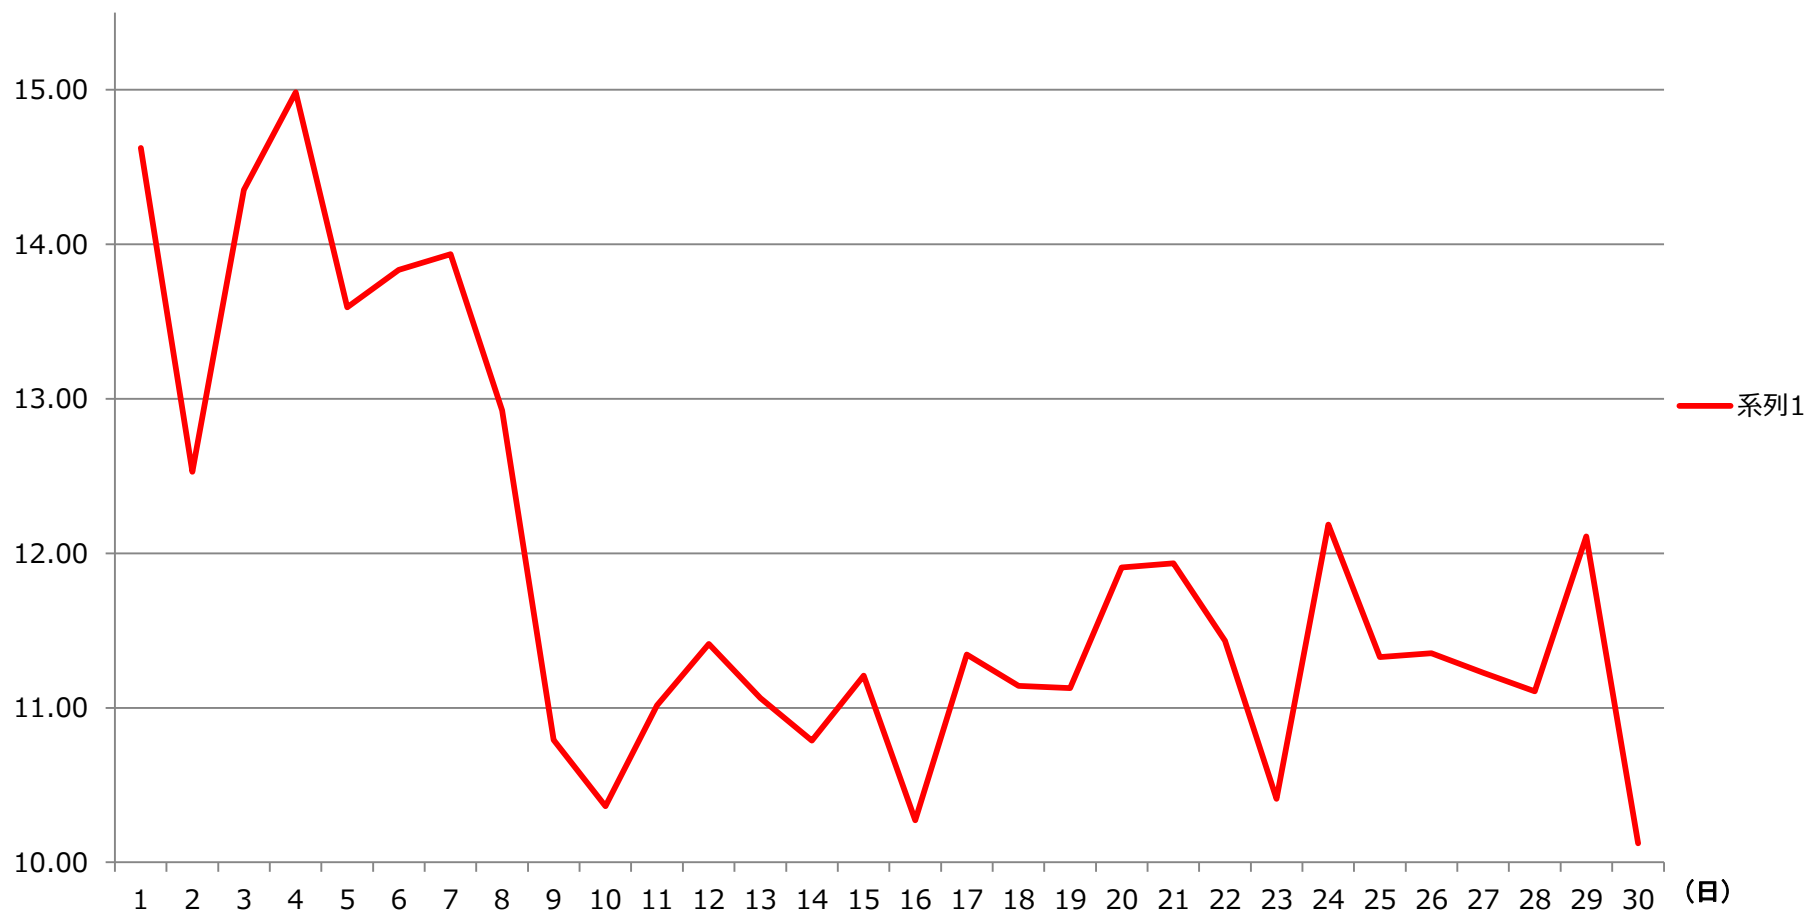

# 2018年9月度 関西電力エリア単価推移

単価 (円)