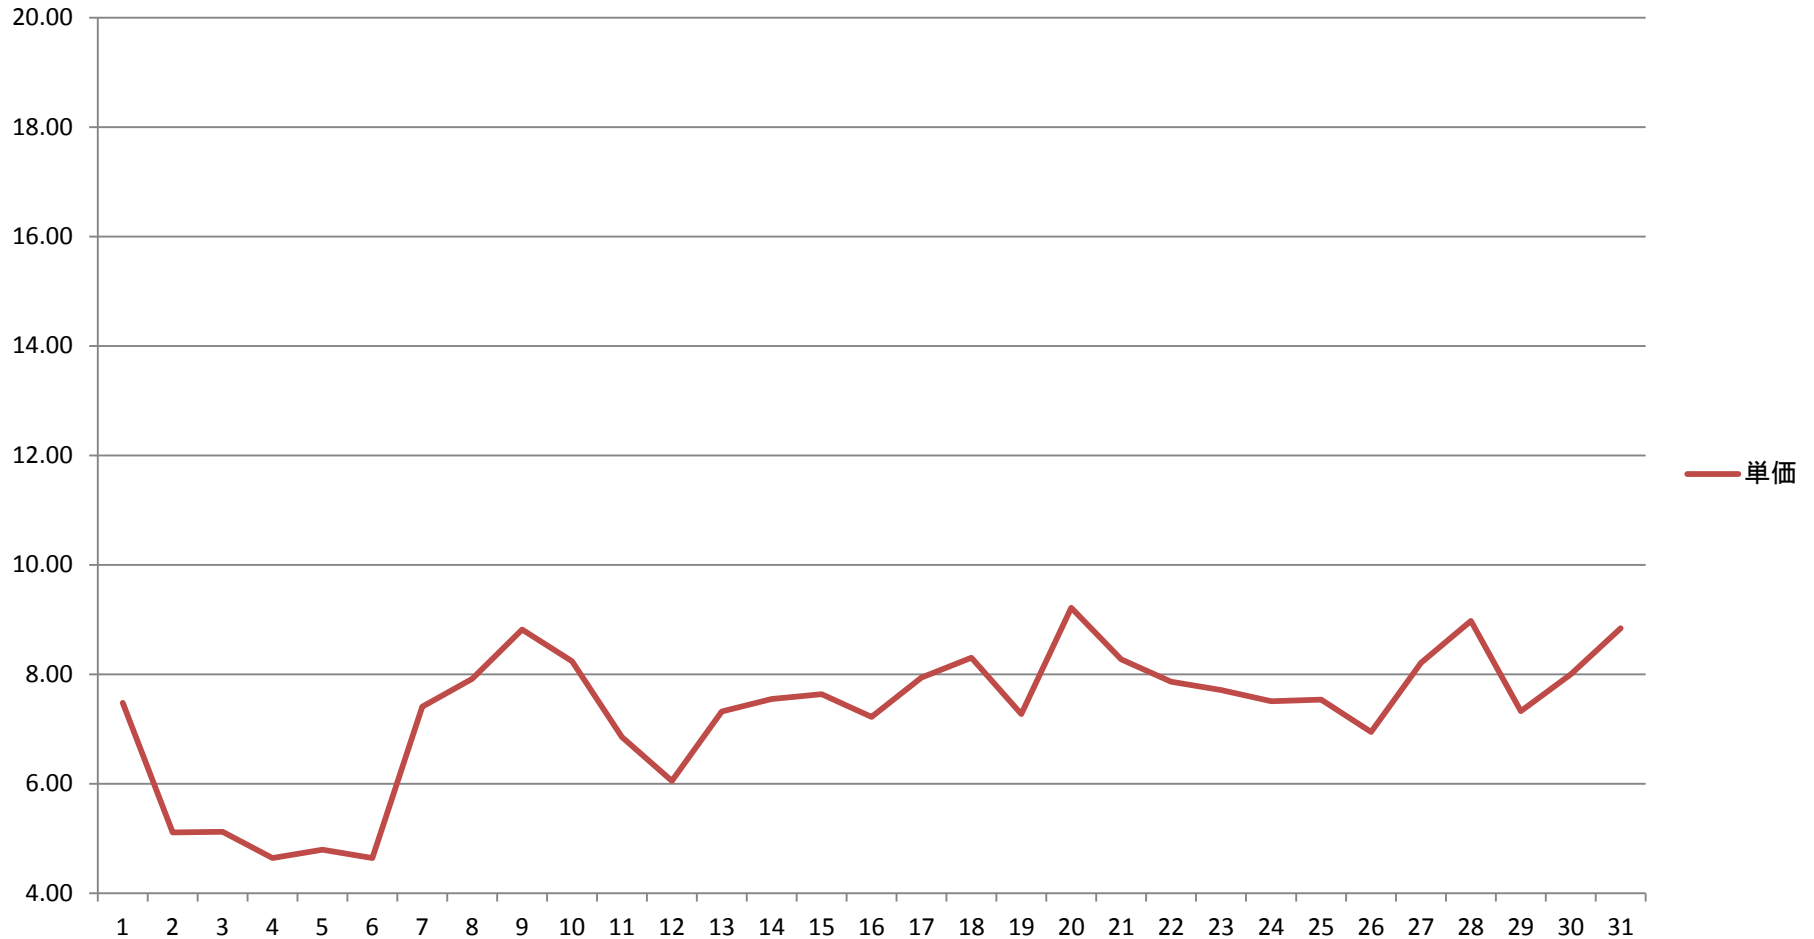

2019年5月度 関西電力エリア単価推移

単価

2019年5月度 関西電力エリア単価表

1コマあたりの単価(円) [税込]

日付	1	2	3	4	5	6	7	8	9	10	11	12	13	14	15	16	17	18	19	20	21	22	23	24	25	26	27	28	29	30	31	32	33	34	35	36	37	38	39	40	41	42	43	44	45	46	47	48					
5/1	8	7	7	8	8	8	8	8	8	8	9	8	8	6	6	6	5	5	5	6	6	6	5	5	5	5	5	5	5	5	6	6	6	5	5	7	10	10	13	13	12	13	11	11	10	9	8	8	8	8			
5/2	8	7	8	8	8	8	8	8	9	9	9	9	8	5	4	1	0	0	0	0	0	0	0	0	0	0	0	0	0	0	0	0	4	5	6	7	9	11	11	11	9	9	9	8	7	7	8	8	8				
5/3	8	7	7	7	8	8	8	8	9	9	9	9	8	5	2	2	0	0	0	0	0	0	0	0	0	0	0	0	0	0	0	3	5	5	5	7	10	11	11	11	11	9	9	9	8	7	7	6	6				
5/4	7	7	7	7	7	7	8	7	7	7	8	7	6	5	4	1	0	0	0	0	0	0	0	0	0	0	0	0	0	0	0	0	5	5	6	7	7	9	9	9	9	9	9	8	8	7	8	7	7				
5/5	8	7	7	7	7	7	7	7	7	7	7	7	7	5	5	4	0	0	0	0	0	0	0	0	0	0	0	0	0	1	2	4	5	7	7	7	8	8	9	9	7	7	8	7	7	7	8	7					
5/6	7	6	6	6	6	7	7	8	7	7	7	6	5	5	4	0	0	0	0	0	0	0	0	0	0	0	0	0	0	1	1	4	5	6	6	7	7	9	10	9	9	8	8	7	7	7	6	6					
5/7	6	6	6	6	6	7	8	8	8	8	8	8	7	5	5	6	5	8	7	6	6	6	6	5	5	5	5	5	6	6	9	9	9	8	8	9	10	10	10	10	10	10	8	9	7	8	8	8					
5/8	8	8	8	7	8	8	8	8	9	9	9	10	8	8	7	7	6	6	6	6	6	6	6	6	6	6	6	6	7	6	7	8	8	9	9	9	9	10	12	12	11	10	9	9	9	9	7	7	7				
5/9	9	7	7	7	8	8	8	8	8	8	8	8	7	7	8	8	6	8	8	9	9	9	9	9	9	9	6	6	9	10	10	9	9	9	9	10	10	11	12	12	11	11	10	10	10	10	9	9	9				
5/10	8	7	7	7	8	8	8	8	9	9	8	8	8	8	6	6	6	8	8	8	8	8	8	8	8	8	6	6	9	9	8	8	8	9	10	10	9	9	10	10	11	10	9	9	9	9	10	10	9	7			
5/11	7	6	6	7	7	8	8	9	8	8	9	8	6	7	5	5	7	6	5	5	5	5	4	1	1	1	1	1	3	5	5	5	5	5	6	6	8	9	6	7	9	9	10	10	10	10	9	9	9	7	6	7	
5/12	7	7	7	7	7	8	8	9	8	8	8	8	7	6	5	5	5	4	4	1	1	1	1	1	1	1	3	5	5	5	5	5	6	6	6	6	8	9	9	9	9	9	9	9	8	7	8	7	7	7			
5/13	6	6	6	6	6	7	8	8	8	8	8	8	9	7	8	6	5	6	5	6	5	6	5	5	5	6	5	5	6	6	6	6	6	8	9	10	10	10	10	10	10	10	9	9	9	10	8	8	7	8	7		
5/14	7	7	7	7	7	7	7	8	8	8	8	8	8	8	6	6	5	8	8	6	6	5	5	6	5	5	6	6	6	8	6	6	8	9	9	9	9	9	10	10	10	10	8	10	9	9	9	9	7				
5/15	8	7	7	7	7	7	7	7	7	7	7	7	7	8	7	6	5	6	6	6	6	6	6	6	6	6	6	6	8	8	5	6	8	9	9	9	9	9	9	9	9	8	8	10	10	10	10	8	10	7	8	7	7
5/16	7	7	6	6	6	7	7	7	7	7	7	7	6	6	7	6	5	6	6	6	6	6	6	6	6	6	6	6	7	6	5	6	6	6	8	8	9	9	9	8	8	8	8	10	10	10	10	8	7	7	8	8	9
5/17	7	7	7	7	7	7	7	7	7	7	8	8	7	7	6	6	5	7	9	9	6	8	8	8	6	5	9	8	7	6	6	8	8	9	9	8	9	10	10	10	10	10	10	10	10	10	10	10	10	9	9		
5/18	8	7	7	7	7	8	8	8	9	8	8	8	7	6	6	6	8	9	9	9	9	9	9	8	8	8	8	9	9	9	10	10	9	9	9	9	9	9	9	9	9	9	9	8	7	7	7	8	8				
5/19	7	7	7	7	7	7	8	8	8	8	8	7	6	6	6	6	7	7	6	6	6	6	6	6	6	6	6	6	7	8	7	7	7	7	9	9	9	9	9	9	9	9	9	9	9	9	7	9	9	8	8	7	
5/20	6	6	6	6	6	8	9	9	9	9	8	7	6	6	8	9	9	10	10	10	11	11	11	11	10	9	11	11	11	11	11	11	11	11	11	11	11	10	10	10	10	9	9	9	9	8	9	9	10	8	8		
5/21	8	8	7	6	6	7	8	8	8	8	8	8	8	6	6	6	6	8	10	11	10	10	10	10	10	6	6	8	8	8	7	7	10	10	10	9	9	9	9	9	10	10	9	9	9	8	9	8	9	9			
5/22	8	8	8	7	7	8	8	8	8	8	8	8	7	6	5	6	5	7	6	6	7	8	8	6	5	5	9	8	8	8	7	7	6	9	9	10	10	11	11	10	10	10	9	8	9	8	9	9	9				
5/23	9	7	6	6	7	7	8	8	8	8	8	8	6	6	5	5	6	6	7	6	6	6	6	6	6	6	6	6	8	5	5	6	7	8	7	8	7	8	9	9	10	10	12	11	11	10	10	10	8	9	8	8	
5/24	8	7	7	6	8	8	8	8	8	8	8	8	7	6	6	6	6	7	7	6	6	7	6	6	6	7	6	7	5	5	6	7	8	8	6	8	9	10	10	10	10	10	10	10	10	8	7	7	7	7	7		
5/25	9	9	8	8	7	8	9	9	8	8	9	7	6	6	6	6	6	6	6	5	5	5	5	5	5	5	5	5	6	7	6	6	6	7	7	9	10	10	10	10	10	11	10	9	9	9	9	8	7	8	8		
5/26	9	8	6	7	7	7	8	8	8	8	8	8	7	6	6	5	5	5	5	5	5	5	5	5	5	5	5	5	5	5	6	5	5	6	6	7	9	9	10	11	10	10	10	10	10	10	10	10	8	7	7	7	7
5/27	7	7	7	7	6	8	7	8	8	8	9	8	8	6	6	6	7	9	9	7	6	7	8	8	6	6	9	9	9	10	10	11	11	11	11	11	11	11	11	11	11	11	11	10	10	8	7	7	7	7	8		
5/28	5	7	7	7	7	7	7	8	8	9	7	7	7	8	9	9	10	11	11	11	11	11	11	11	11	11	10	10	11	11	11	11	11	10	10	10	10	9	10	10	10	10	10	10	10	10	10	10	8	9	7	7	7
5/29	6	6	7	6	6	7	7	8	8	8	9	9	9	6	6	6	6	7	7	7	6	6	5	6	6	6	6	6	7	6	7	6	8	8	10	9	9	10	10	11	10	10	8	9	7	7	7	7	7				
5/30	7	7	7	7	7	6	7	8	8	8	8	8	7	7	6	6	6	6	7	7	7	7	7	7	7	7	6	6	6	8	9	9	10	10	10	11	10	10	11	12	12	11	9	8	7	7	7	8	8	7			
5/31	8	8	7	7	7	7	7	8	8	8	7	7	7	6	6	6	9	10	10	10	10	10	11	10	10	9	10	11	11	11	11	11	11	11	11	11	11	11	11	11	11	11	10	10	8	7	7	7	7	8	8		