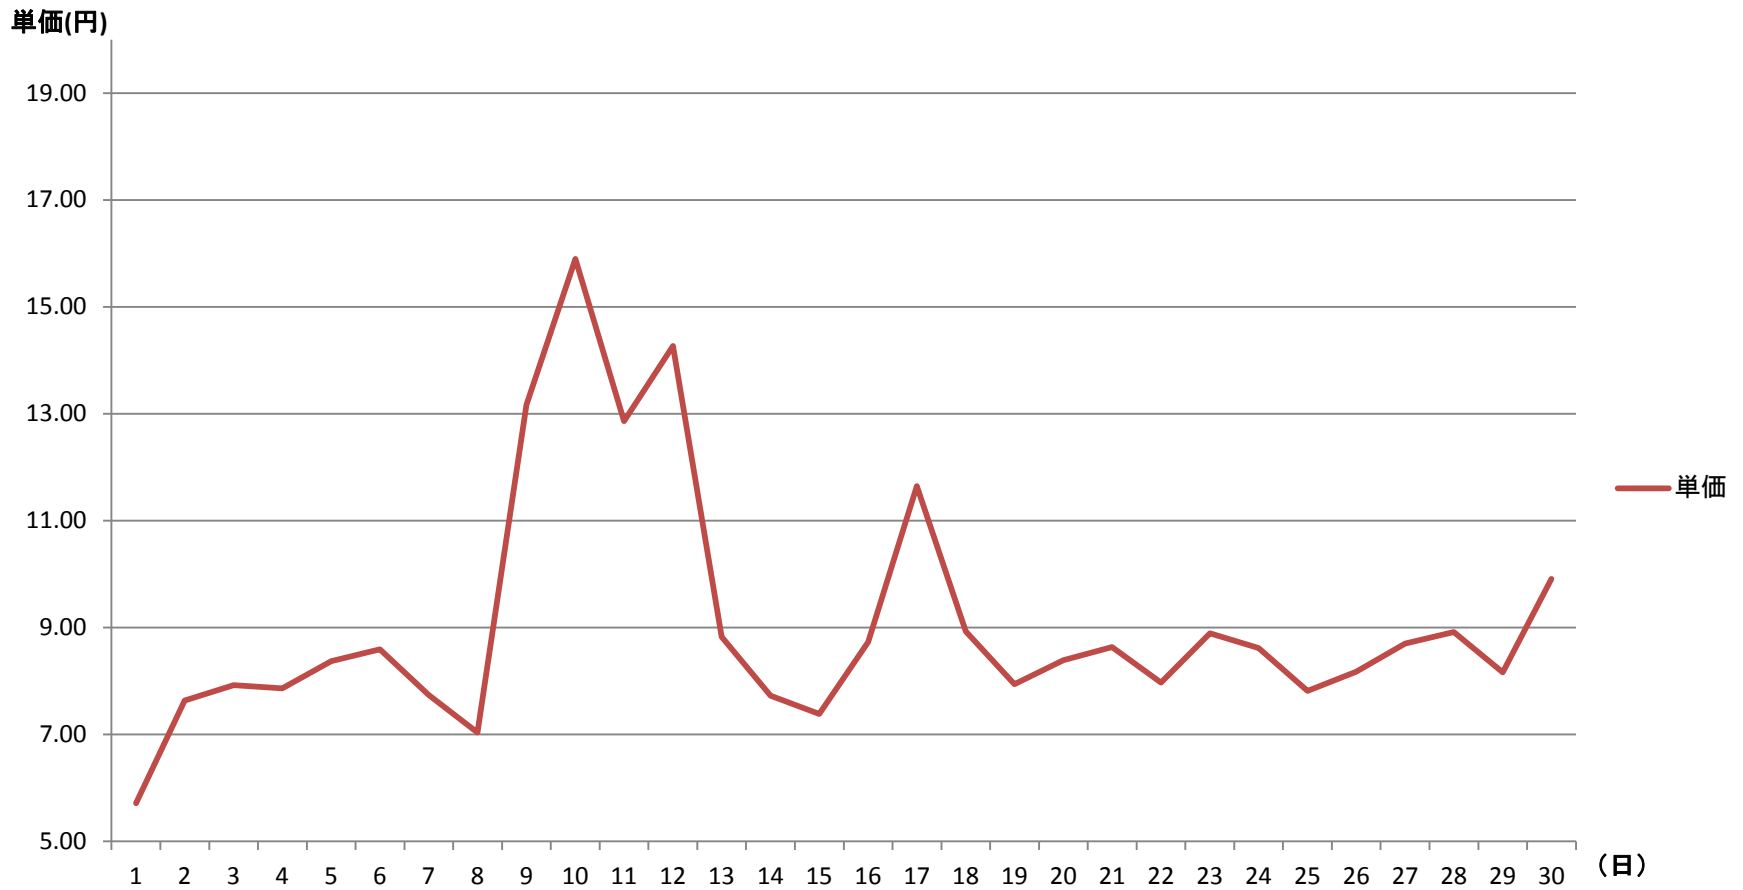

# 2019年9月度 関西電力エリア単価推移

## 単価