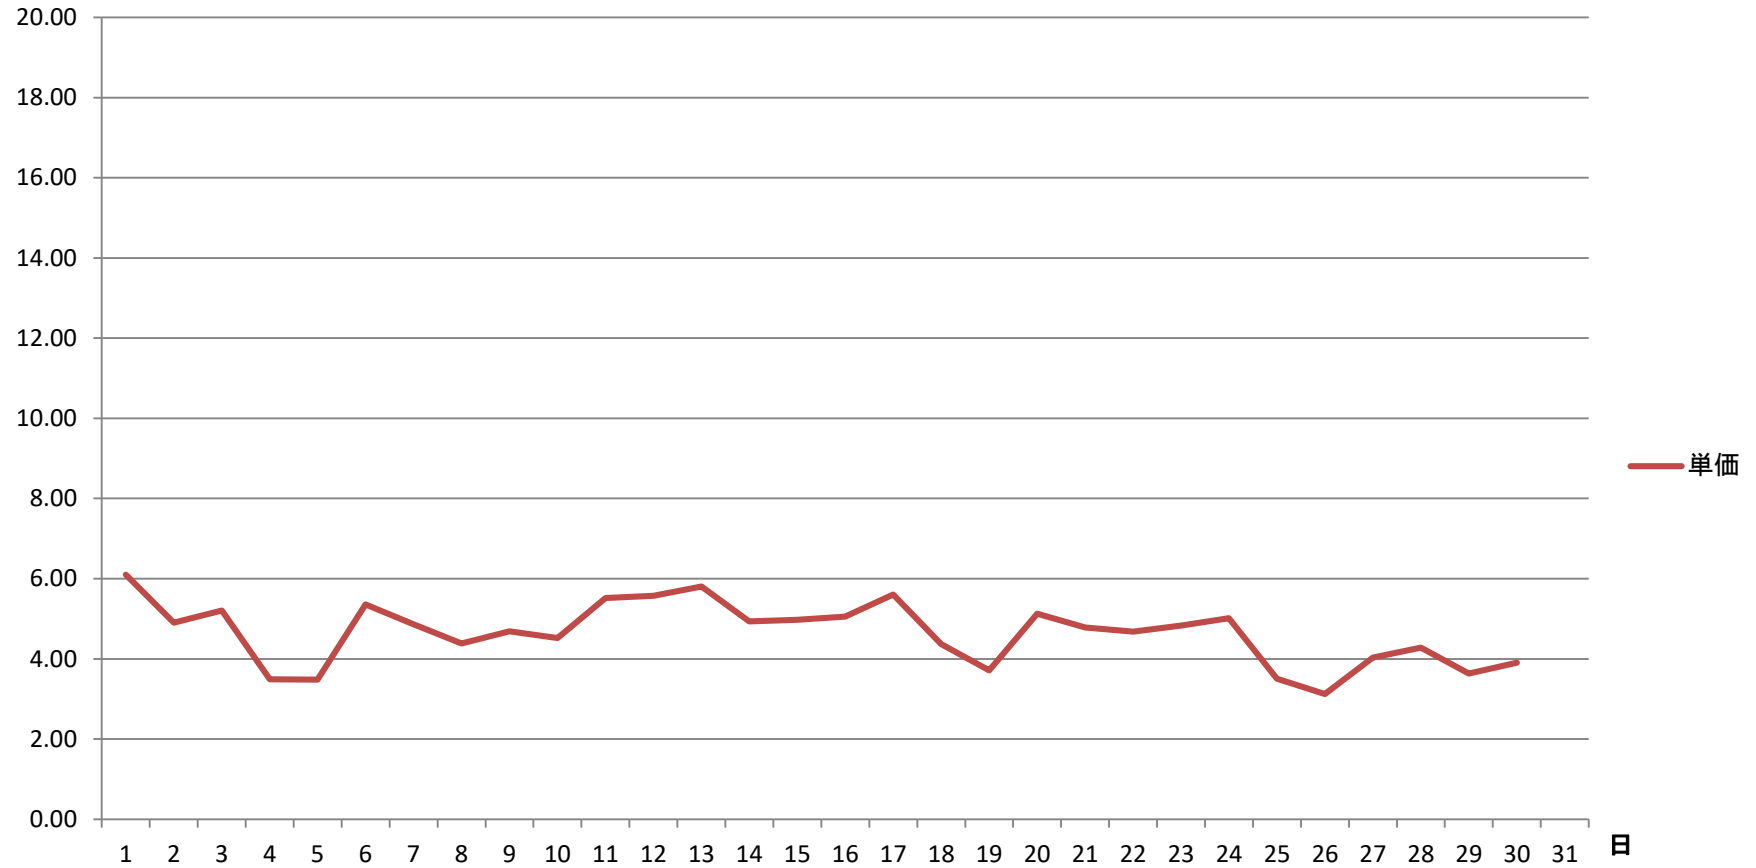

# 2020年4月度 関西電力エリア単価推移

## 単価

単価(円)