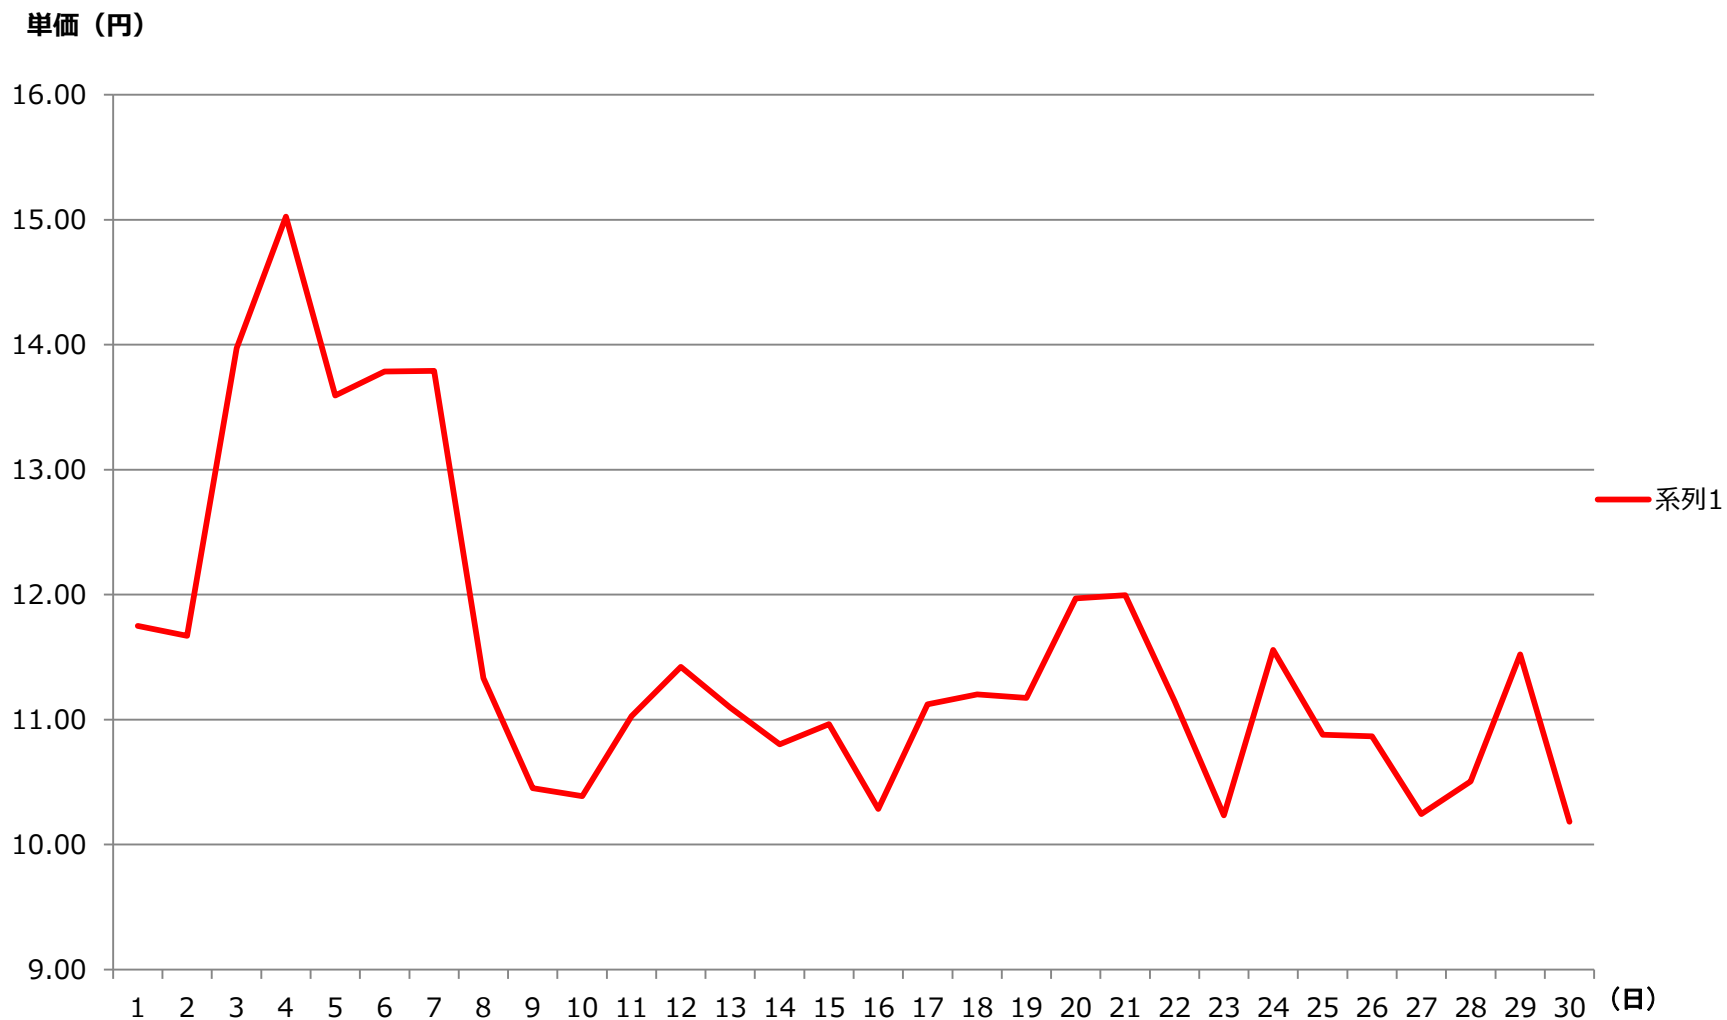

# 2018年9月度 九州電力エリア単価推移