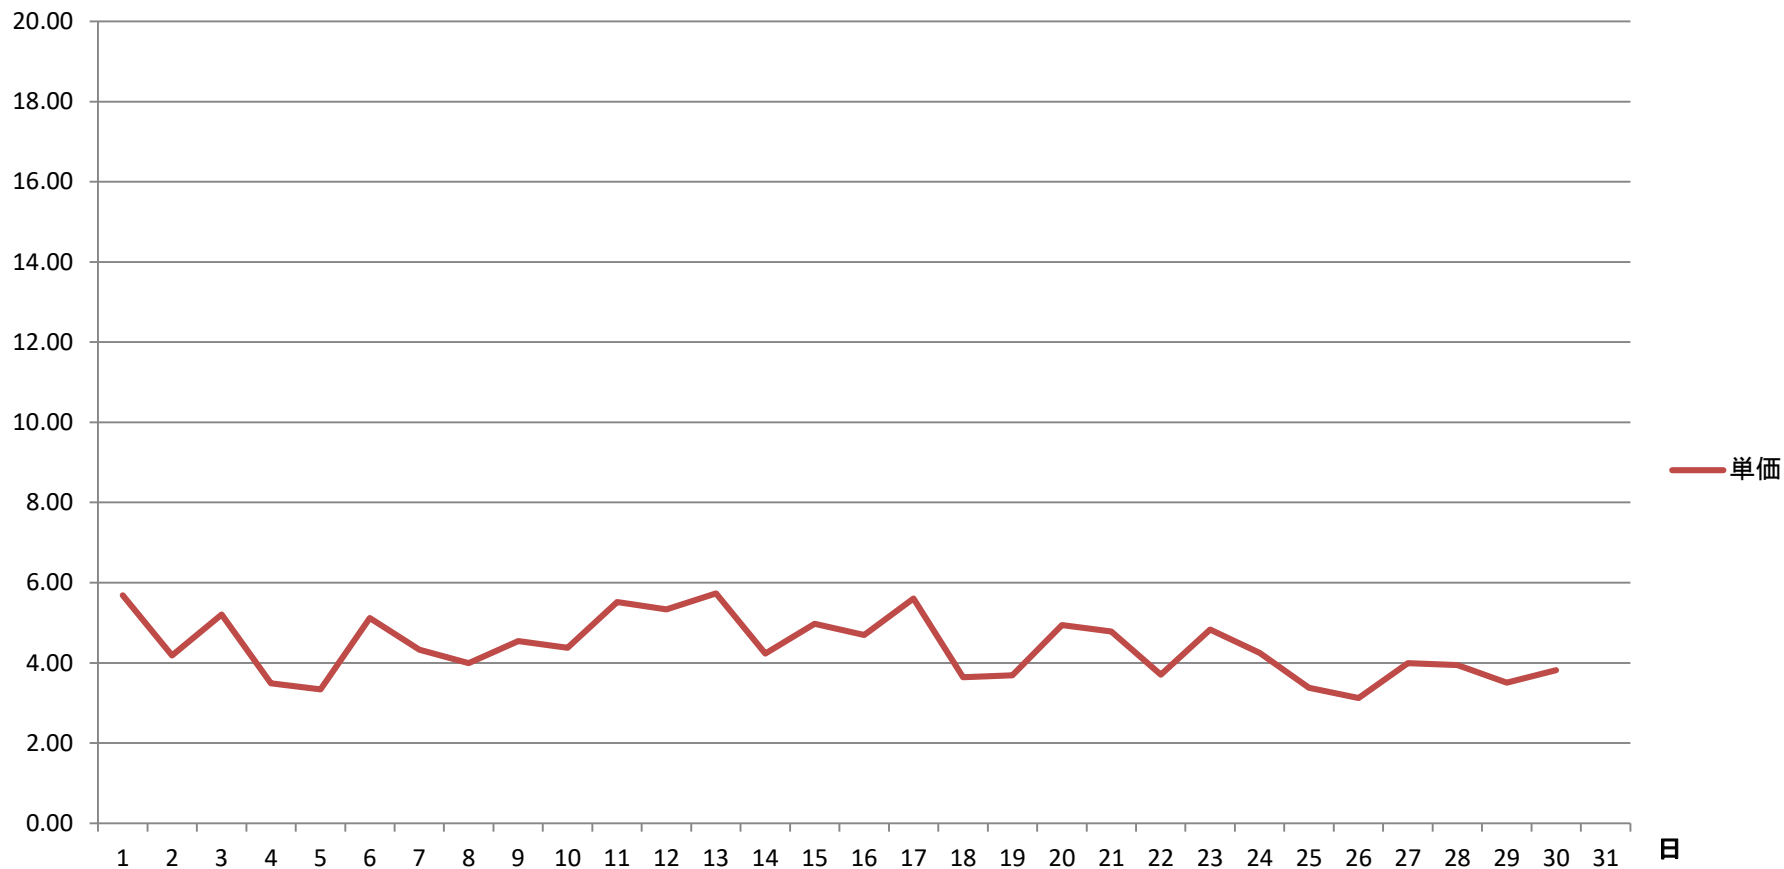

2020年4月度 九州電力エリア単価推移

単価

単価(円)

2020年4月度 九州電力エリア単価表

日付	1		2		3		4		5		6		7		8		9		10		11		12		13		14		15		16		17		18		19		20		21		22		23		24		平均	
	00	01	01	02	02	03	03	04	04	05	05	06	06	07	07	08	08	09	09	10	10	11	11	12	12	13	13	14	14	15	15	16	16	17	17	18	18	19	19	20	20	21	21	22	22	23	23	24		
4/1	4	4	5	4	5	5	5	4	4	4	4	4	5	5	5	5	6	7	7	7	7	7	7	7	5	5	6	7	6	5	5	6	8	8	6	6	7	6	7	6	6	6	5	5	5	4	4	5.68		
4/2	4	4	4	4	4	5	5	5	5	5	5	5	5	5	5	5	5	5	4	0	0	0	0	0	0	0	0	0	0	0	4	4	4	5	8	9	9	8	7	8	6	8	6	8	5	6	5	4.18		
4/3	4	4	5	4	4	5	5	6	6	6	7	8	8	5	4	5	5	5	5	4	4	4	4	4	3	3	4	4	4	4	4	5	5	8	8	7	8	6	6	6	6	6	5	6	5	6	5	5.21		
4/4	5	5	4	5	5	6	7	7	7	7	7	6	7	4	3	2	2	0	0	0	0	0	0	0	0	0	0	0	0	0	2	3	3	4	5	5	5	5	5	5	5	5	5	5	4	4	3.49			
4/5	4	5	5	5	4	5	5	5	5	5	5	5	5	4	4	3	2	0	0	0	0	0	0	0	0	0	0	0	0	0	0	4	5	5	6	8	6	6	6	6	6	5	6	5	5	5	3.34			
4/6	4	4	4	4	4	4	5	5	5	5	5	5	6	5	4	4	4	5	5	5	4	3	0	0	0	0	0	0	4	4	4	5	5	6	9	10	10	10	9	9	9	8	8	7	8	6	7	6	5.11	
4/7	5	4	4	4	4	5	6	6	6	6	6	6	6	5	5	5	5	5	5	5	0	0	0	0	0	0	0	0	2	4	4	4	4	7	8	8	7	6	7	6	6	6	6	7	5	5	5	4.33		
4/8	5	4	4	4	4	5	5	5	5	5	5	5	6	5	5	5	4	4	4	3	0	0	0	0	0	0	0	0	2	4	5	5	5	6	7	6	6	6	6	6	6	6	6	7	5	5	5	3.99		
4/9	4	4	4	5	5	5	6	6	7	7	7	6	7	5	5	4	4	4	4	4	3	3	3	0	0	0	0	1	3	3	4	4	4	4	4	4	6	7	6	6	6	6	6	5	6	5	5	4	4.54	
4/10	4	4	4	4	4	4	5	4	4	4	5	5	5	5	5	5	5	5	4	4	3	3	3	0	0	0	0	3	2	2	3	4	4	5	5	5	6	6	6	6	6	6	6	5	8	5	5	5	4.37	
4/11	5	5	5	5	5	7	7	7	7	7	7	7	7	6	7	5	4	4	4	4	4	4	4	4	2	2	3	4	4	3	4	4	5	5	6	7	7	8	9	8	7	7	8	6	7	5	5	5	5.52	
4/12	5	4	4	4	5	5	6	7	7	6	5	5	5	5	4	5	5	5	5	5	5	5	5	5	5	5	5	5	4	4	4	4	5	5	6	6	6	8	9	9	6	6	5	5	4	4	4	4	5.33	
4/13	4	4	5	4	3	4	4	4	4	4	4	4	5	5	6	6	6	7	8	8	7	6	8	7	5	5	6	6	6	7	6	7	7	7	5	6	7	8	7	6	7	5	6	5	8	7	4	5	5.74	
4/14	5	5	5	5	5	6	6	6	6	5	6	6	6	5	5	5	5	5	4	0	0	0	0	0	0	0	0	0	1	4	4	5	5	5	7	8	6	6	6	6	6	6	6	8	6	6	6	4.23		
4/15	5	4	4	4	4	5	5	5	5	5	6	6	6	5	5	5	5	5	6	5	4	4	4	4	3	3	4	4	4	4	5	5	5	5	5	6	7	7	6	6	6	6	5	6	5	5	5	4.98		
4/16	5	4	5	5	5	5	5	5	6	6	6	6	6	5	5	5	4	5	5	5	4	4	0	0	0	0	0	4	4	4	4	5	5	8	6	6	8	7	6	6	6	6	6	6	6	5	6	5	4.70	
4/17	5	5	5	5	5	5	5	5	5	5	5	5	5	5	5	5	5	6	5	5	5	5	5	5	4	5	7	7	7	7	5	7	7	6	5	6	6	8	7	6	6	5	5	5	5	5	5	5	5.61	
4/18	5	4	5	5	5	5	6	6	6	6	5	6	5	5	4	4	4	4	0	0	0	0	0	0	0	0	0	0	0	3	4	5	5	6	8	8	6	6	5	5	5	5	5	5	5	5	4	3.64		
4/19	4	4	4	4	4	4	5	5	5	5	5	4	4	5	4	3	3	1	1	0	0	0	0	0	0	0	0	1	3	3	4	5	5	5	7	7	6	6	7	6	6	6	6	5	5	5	4	4	3.69	
4/20	4	4	4	4	4	4	5	5	5	5	5	5	5	5	5	5	5	5	5	5	5	5	5	5	5	5	5	4	4	3	4	4	4	5	5	5	5	6	6	6	6	7	6	5	5	6	5	5	4.94	
4/21	4	4	4	5	5	5	5	5	5	5	5	5	5	5	5	5	5	5	5	5	5	5	5	5	5	5	5	4	3	4	4	5	5	5	5	5	5	5	5	5	5	5	5	5	5	5	5	5	4.78	
4/22	4	4	4	4	4	4	5	5	5	5	5	5	5	5	5	5	5	5	5	5	1	0	0	0	0	0	0	0	0	0	5	5	5	5	5	5	6	5	5	5	5	5	5	5	5	5	5	5	3.70	
4/23	5	4	4	4	4	4	5	5	5	5	5	5	5	5	4	4	4	5	4	4	4	4	4	4	3	3	4	4	4	4	4	5	5	5	5	5	6	7	6	6	6	6	6	6	5	6	5	5	4.83	
4/24	5	5	4	4	4	5	5	5	5	5	5	5	5	5	5	5	5	5	5	4	5	0	0	0	0	0	0	0	0	4	4	5	5	5	6	6	7	6	6	6	6	6	5	5	5	5	5	5	4.25	
4/25	5	5	5	5	5	5	6	6	6	6	6	5	5	4	4	3	3	0	0	0	0	0	0	0	0	0	0	0	0	0	4	5	5	5	6	6	5	5	5	5	5	5	5	5	5	5	5	5	5	3.38
4/26	4	4	4	4	4	5	5	5	5	5	5	5	4	4	2	1	0	0	0	0	0	0	0	0	0	0	0	0	2	3	3	4	5	5	6	6	6	6	5	5	6	5	6	5	5	4	4	3.12		
4/27	4	3	4	4	4	4	5	6	5	5	5	5	5	4	4	4	4	4	4	4	3	0	0	0	0	0	0	2	3	4	5	5	5	5	5	6	6	6	5	5	5	5	5	5	5	5	5	5	3.99	
4/28	5	4	4	4	5	5	5	6	6	6	6	6	5	4	4	3	3	3	3	0	0	0	0	0	0	0	0	0	0	4	5	5	5	6	7	9	9	6	7	7	6	6	6	5	5	5	5	3.94		
4/29	5	5	5	5	5	6	6	6	6	6	6	5	5	4	4	0	0	0	0	0	0	0	0	0	0	0	0	0	0	0	5	5	5	5	6	6	6	6	6	6	6	6	5	6	6	6	6	3.51		
4/30	6	5	5	5	5	6	6	6	6	6	6	6	5	4	4	3	0	0	0	0	0	0	0	0	0	0	0	0	2	4	4	5	6	6	7	7	6	6	6	6	6	6	6	6	6	6	5	3.82		