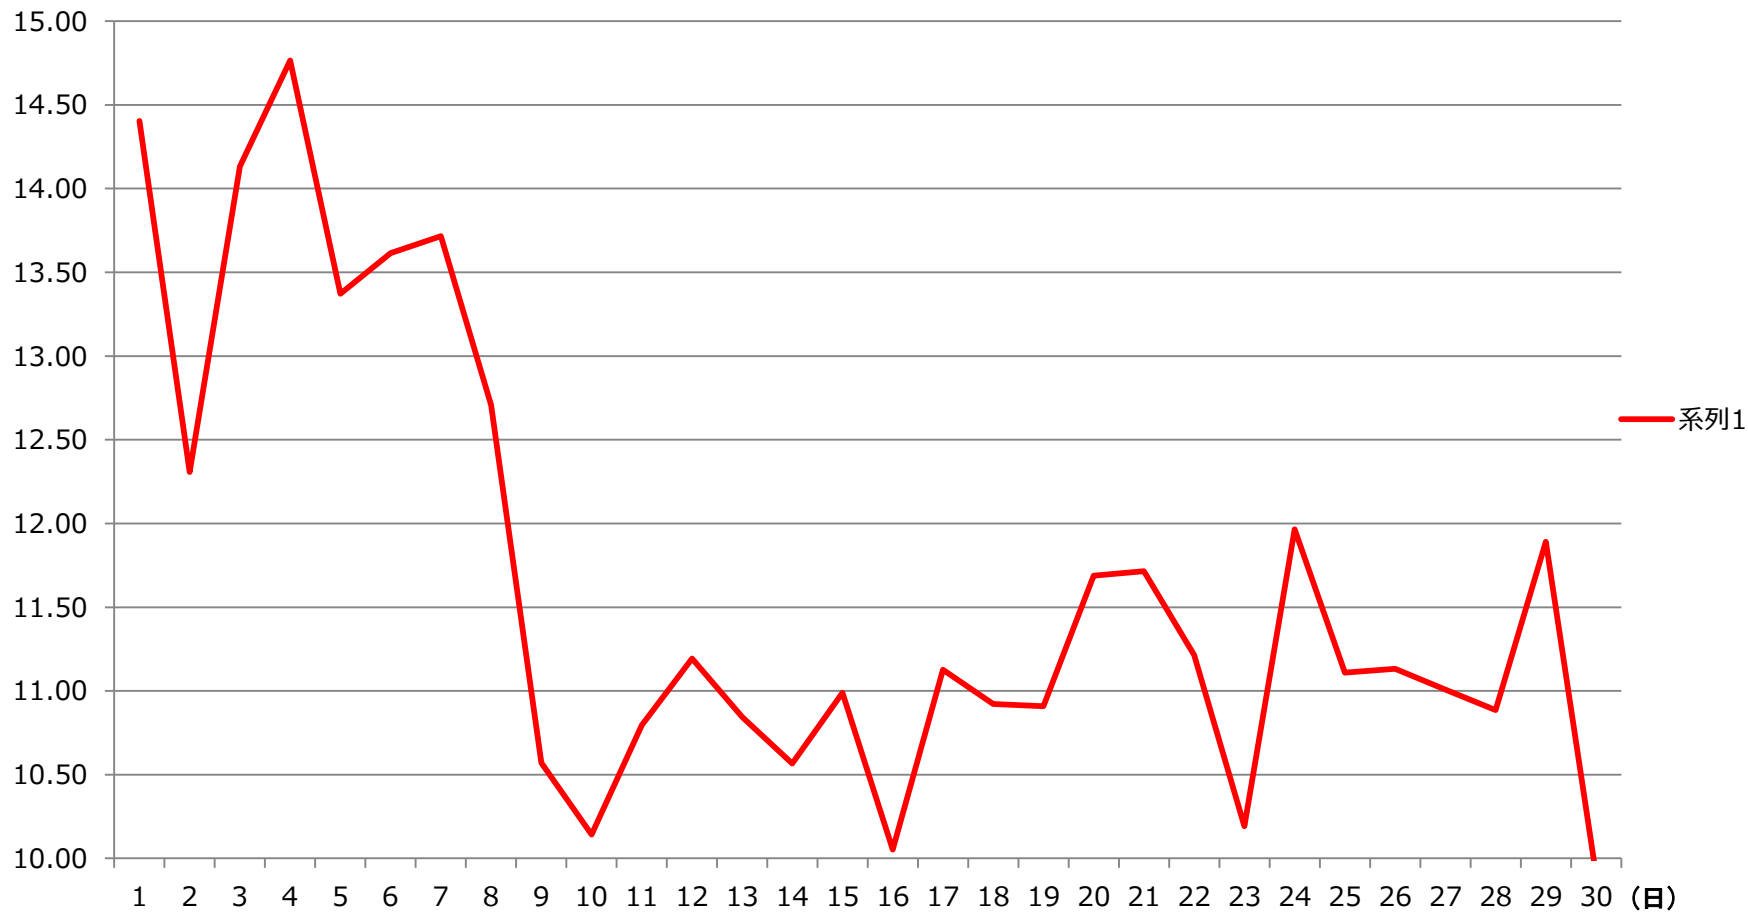

# 2018年9月度 四国電力エリア単価推移

単価 (円)