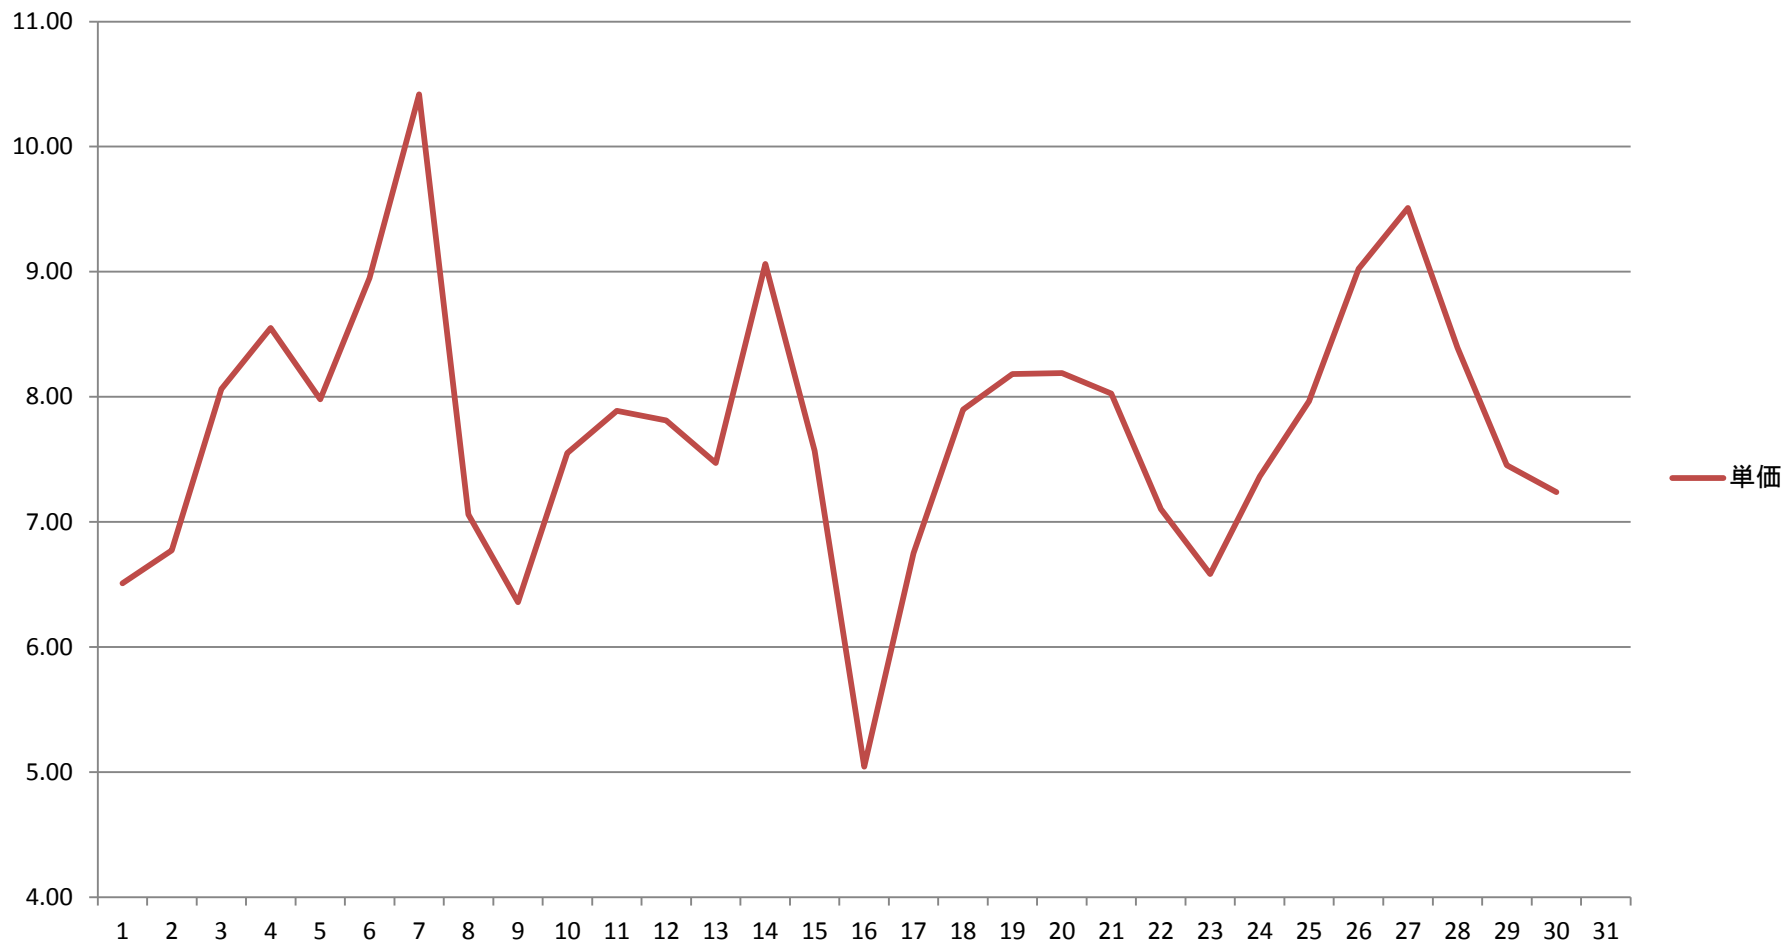

2019年6月度 四国電力エリア単価推移

単価

2019年6月度 四国電力エリア単価表

1コマあたりの単価(円) [税込]

日付	1コマあたりの単価(円) [税込]																								平均																													
	1	2	3	4	5	6	7	8	9	10	11	12	13	14	15	16	17	18	19	20	21	22	23	24																														
6/1	8	8	8	8	8	8	8	8	8	8	8	7	7	6	5	5	4	4	4	4	4	4	4	4	4	5	5	6	6	7	7	7	7	9	9	9	8	9	9	9	8	7	7	7	6.51									
6/2	6	6	6	6	6	6	7	8	8	8	8	6	6	6	6	6	5	5	6	6	6	6	6	6	6	6	6	6	7	7	8	8	9	8	9	8	9	8	9	9	8	7	7	6	6.77									
6/3	8	6	6	5	6	6	6	6	6	7	7	7	7	6	6	6	6	8	9	9	9	9	9	8	5	4	8	9	9	9	9	10	10	10	10	10	10	10	10	10	10	8	9	8	10	9	9	9	8.06					
6/4	7	6	7	7	7	8	8	9	9	9	9	8	8	8	7	8	5	9	8	8	8	8	8	7	6	5	10	10	10	10	9	10	10	10	10	10	10	10	10	10	10	10	10	9	9	9	9	8.55						
6/5	9	9	9	8	8	7	8	8	8	9	9	8	8	7	6	6	5	5	5	5	5	5	5	5	5	4	4	5	5	7	9	7	10	10	10	10	10	10	10	10	10	10	10	10	10	9	9	9	7.98					
6/6	8	8	8	7	7	7	8	8	8	8	7	7	7	7	6	6	6	9	8	9	8	8	8	8	9	6	6	9	10	10	10	10	10	10	10	10	10	10	10	10	10	10	10	10	10	9	9	9	8.95					
6/7	8	8	8	8	8	8	8	8	8	8	7	7	8	8	8	9	10	10	13	13	11	13	13	13	13	10	10	14	14	14	14	14	14	14	14	14	13	11	11	11	12	11	10	10	10	10	10	9	9	10.42				
6/8	10	9	8	8	8	8	8	8	8	8	8	7	7	6	6	5	6	6	6	6	6	6	6	6	6	5	5	6	6	6	6	6	6	6	6	6	6	6	6	6	6	6	6	6	6	6	6	6	7.06					
6/9	6	6	6	6	7	7	8	8	8	8	7	7	5	5	5	6	5	5	5	4	4	4	4	4	4	5	4	5	5	5	6	6	6	6	8	6	6	7	8	8	9	9	9	8	9	8	7	6	6	5	6.36			
6/10	6	6	6	6	7	7	7	7	7	7	7	7	7	7	6	6	6	7	9	9	9	6	6	6	6	4	4	5	6	6	6	6	8	9	10	10	10	10	10	10	10	10	10	10	10	10	9	8	7	7	7.55			
6/11	6	6	7	7	7	7	7	8	8	7	7	6	6	6	6	6	7	7	7	7	7	7	7	7	6	6	6	7	8	10	8	10	10	10	10	10	10	10	10	10	10	10	10	10	10	9	8	8	8	7.89				
6/12	6	7	7	7	7	8	8	8	8	8	8	8	6	6	7	8	7	8	7	7	7	7	7	6	4	5	7	7	8	7	9	8	9	9	10	10	10	10	10	10	10	10	10	10	9	9	7	7	7	7.81				
6/13	6	6	6	6	8	8	8	8	8	8	8	7	6	6	6	6	6	7	7	7	6	6	6	6	5	6	6	6	7	6	8	9	8	9	9	8	10	10	10	10	10	10	10	10	9	8	7	7	7.47					
6/14	8	8	6	6	6	8	8	8	8	8	8	8	8	8	8	8	6	8	10	10	10	10	10	10	10	10	10	10	10	10	10	10	10	10	10	10	10	10	10	10	10	10	8	10	9	10	9	8	8	9.06				
6/15	6	6	6	6	6	7	8	8	8	8	8	7	7	6	6	6	8	9	9	9	9	9	9	9	9	8	6	9	9	7	7	6	8	8	9	7	8	7	8	8	8	8	8	9	9	7	6	6	5	5	7.57			
6/16	6	6	6	6	6	6	6	6	6	6	6	6	6	6	5	4	4	4	4	4	3	4	1	0	0	1	1	0	0	0	0	4	4	5	5	5	5	8	9	9	9	9	8	8	8	8	8	8	8	5	5.04			
6/17	6	6	5	6	6	5	6	6	6	6	6	6	6	5	5	5	6	6	6	7	8	6	6	8	8	6	6	8	6	5	6	6	6	9	10	6	8	8	7	8	8	9	8	8	7	8	7	8	7	6.75				
6/18	6	6	6	6	6	7	8	8	8	8	8	7	7	6	6	6	6	8	9	8	8	9	8	9	5	5	8	8	8	9	8	10	10	10	10	10	10	10	10	10	10	10	9	8	9	8	9	8	10	9	9	7	7.90	
6/19	6	6	6	6	6	7	8	8	8	8	8	7	7	6	6	8	8	9	9	9	8	8	8	9	9	8	9	9	9	9	8	9	10	10	8	8	10	10	10	10	10	10	10	8	10	8	7	9	8	9	8	8.18		
6/20	7	8	8	8	8	8	8	8	8	8	8	7	6	6	7	8	6	8	8	8	6	8	8	9	6	6	9	9	9	9	10	6	9	10	10	10	10	10	10	10	10	10	10	10	8	8	10	8	7	10	8	8	7	8.19
6/21	6	6	6	6	6	7	7	8	8	8	8	7	6	6	5	6	5	7	8	8	8	9	9	9	9	8	8	10	10	10	9	9	9	10	10	10	10	10	10	10	10	10	10	9	10	8	7	6	7	7	7	8.02		
6/22	7	7	8	6	6	7	7	7	7	8	8	7	7	6	6	5	6	6	6	8	6	6	6	6	8	6	6	6	6	6	8	7	8	8	9	8	8	8	8	9	9	9	8	8	8	9	8	8	7	7	6	7.10		
6/23	8	8	8	6	6	7	7	7	7	7	7	7	7	6	6	5	5	5	5	5	5	5	5	5	5	5	5	5	5	5	5	5	6	6	6	6	8	8	7	7	8	9	10	8	8	8	8	7	7	7	7	6.58		
6/24	6	6	6	6	6	6	6	7	7	7	7	7	7	7	6	6	6	8	9	8	6	6	7	8	8	6	5	8	7	7	6	6	7	10	10	8	9	9	9	10	8	9	8	8	8	8	8	6	8	7	7.36			
6/25	8	8	7	7	6	6	7	7	7	7	7	7	7	7	6	7	6	7	8	7	7	8	8	8	7	6	9	9	8	8	9	10	10	10	10	9	9	10	10	10	9	9	8	9	7	9	9	9	8	7.97				
6/26	7	7	7	7	7	7	7	8	8	8	8	7	7	7	7	7	7	8	10	10	10	10	10	10	10	9	9	11	11	11	11	11	10	11	10	10	11	11	11	11	11	11	11	10	10	10	10	10	9	9	9	9.02		
6/27	7	7	7	6	6	6	7	7	7	7	7	7	7	7	8	9	10	11	11	11	11	12	11	10	10	11	13	13	14	14	14	14	14	13	11	11	10	10	10	10	10	10	9	9	9	9	9	9	8	9.51				
6/28	6	6	6	7	7	6	7	7	7	7	7	7	7	7	6	7	6	9	9	9	9	9	9	9	7	7	9	10	10	10	9	10	10	10	11	12	11	11	11	10	10	10	10	10	10	9	8	9	8	8	8	8.39		
6/29	7	7	6	6	7	7	7	7	7	6	7	6	5	5	5	5	6	7	7	7	7	8	8	7	8	9	9	9	9	8	9	8	8	8	8	9	10	10	10	10	10	9	8	8	7	7	7	6	6	7.45				
6/30	6	6	6	6	6	6	6	6	6	6	6	6	6	6	6	6	7	6	6	8	8	8	8	8	8	8	8	8	7	7	8	8	6	6	6	7	8	9	9	10	10	10	9	8	7	6	6	6	6	7.24				