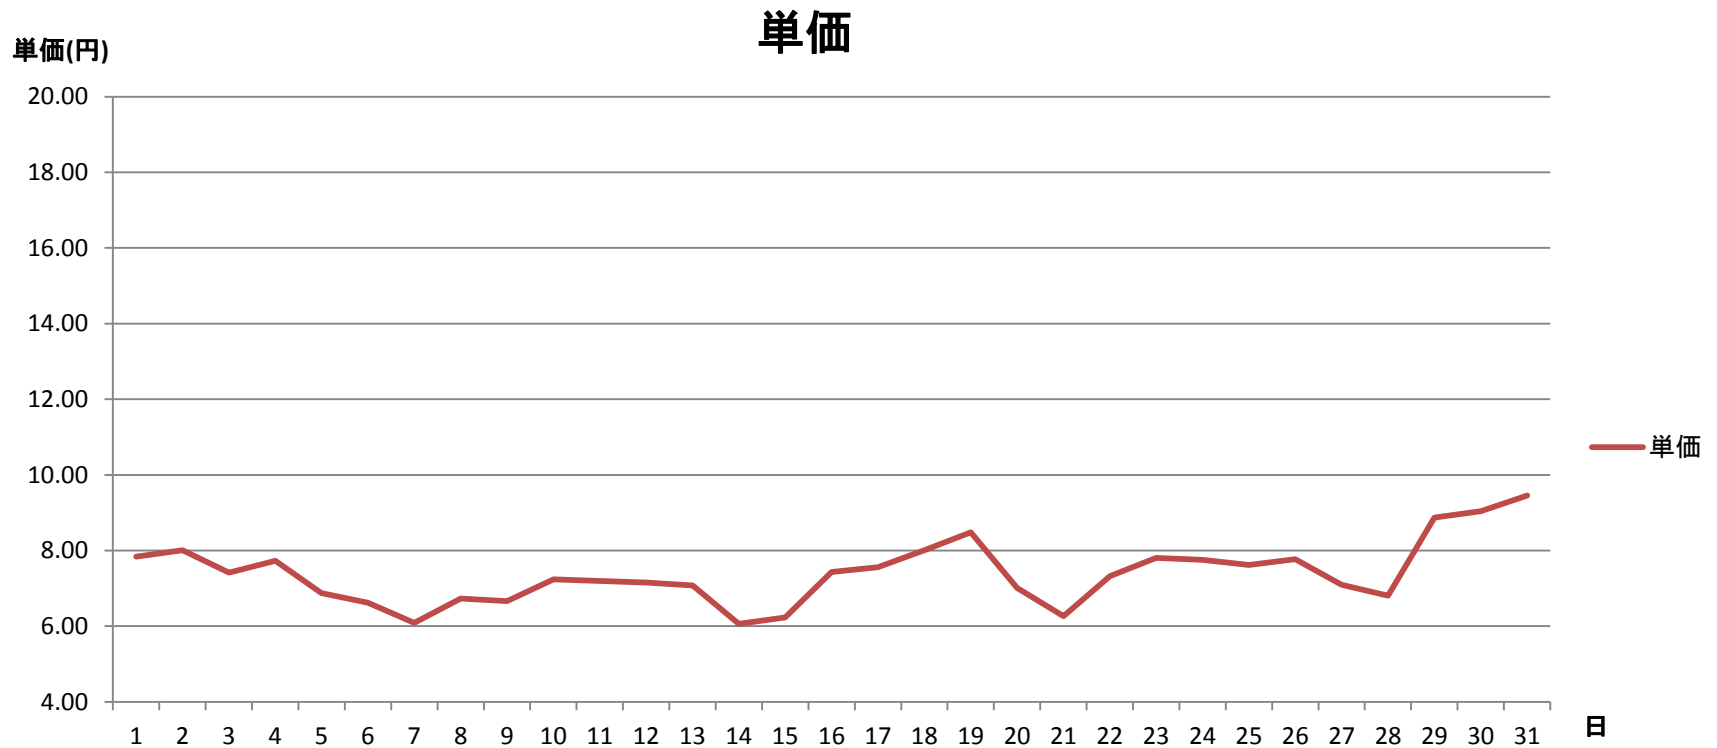

# 2019年7月度 四国電力エリア単価推移