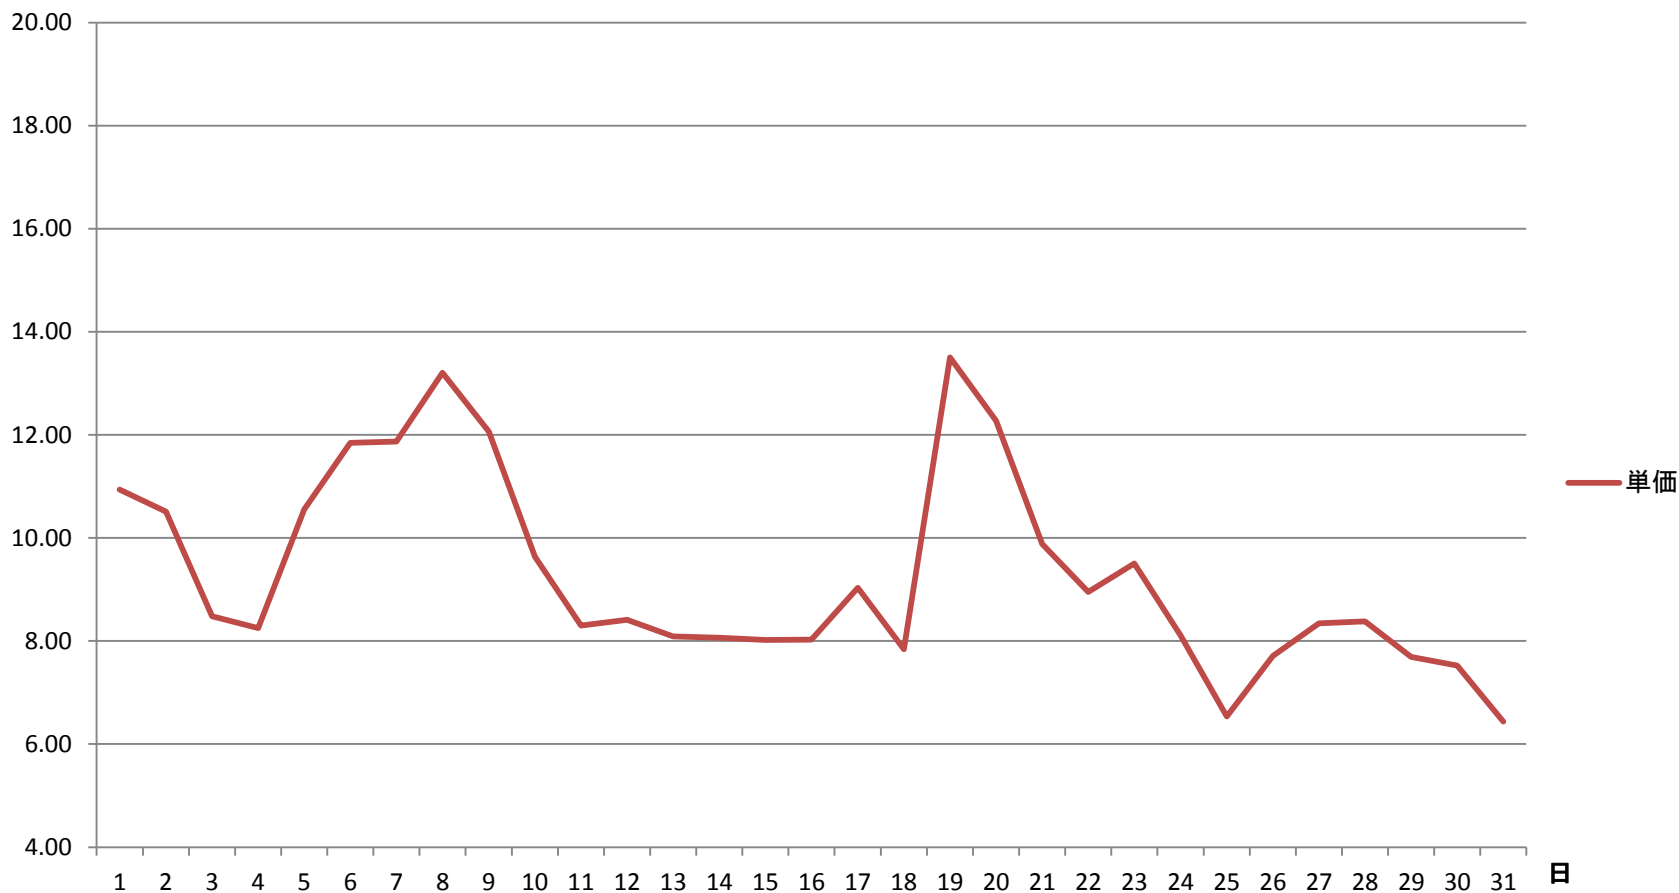

2019年8月度 四国電力エリア単価推移

単価

単価(円)

2019年8月度 四国電力エリア単価表

日付	【単価表】 1コマあたりの単価(円) 【税込】																																																					
	1	2	3	4	5	6	7	8	9	10	11	12	13	14	15	16	17	18	19	20	21	22	23	24	25	26	27	28	29	30	31	32	33	34	35	36	37	38	39	40	41	42	43	44	45	46	47	48						
8/1	9	9	8	8	7	7	7	7	7	7	7	8	6	6	6	6	8	9	9	9	9	9	10	9	9	10	10	10	10	12	12	15	16	22	16	16	22	32	23	16	15	12	12	10	10	9	9	9						
8/2	9	9	8	8	6	6	7	8	8	8	8	6	7	7	8	8	9	8	8	6	6	8	8	8	8	10	10	10	12	12	12	17	17	17	17	22	27	19	17	15	13	12	9	9	9	9	9	9						
8/3	9	9	8	8	8	7	6	6	6	6	7	8	8	8	6	8	7	8	8	7	7	7	7	7	7	7	7	7	7	8	9	9	9	9	10	12	12	15	15	14	12	9	9	9	9	9	8	9						
8/4	8	8	8	8	8	8	6	6	6	6	8	6	5	5	5	5	5	5	5	5	5	5	5	6	6	6	6	6	7	7	8	8	8	9	10	10	15	16	16	17	16	15	11	9	9	9	8	8						
8/5	8	8	8	7	7	6	6	6	6	6	8	8	8	8	8	8	6	7	7	8	8	9	10	10	10	9	8	10	10	12	16	14	18	18	18	18	18	18	17	16	14	13	12	13	12	12	9	9						
8/6	9	9	8	7	7	7	6	6	6	7	7	7	8	7	7	9	9	9	9	12	11	12	12	12	10	10	12	12	12	18	15	23	27	22	22	22	23	23	16	12	12	12	9	12	9	9	9							
8/7	9	9	9	8	7	7	7	6	6	6	6	8	8	8	8	9	9	10	12	12	11	12	12	12	11	11	12	12	12	13	12	17	18	27	18	18	27	27	22	16	16	12	12	10	11	9	9	9						
8/8	9	9	9	8	7	7	6	8	8	8	8	8	6	7	8	7	7	9	10	10	8	8	12	12	12	12	12	19	22	24	32	32	27	24	32	43	32	14	14	14	14	12	12	9	9	9	9	9						
8/9	9	8	8	8	8	8	6	7	6	8	8	8	8	8	6	6	6	8	8	7	8	7	7	7	8	10	10	11	12	16	27	38	39	27	22	31	22	14	14	12	12	10	12	9	9	9	9							
8/10	9	9	8	7	6	6	7	7	7	7	6	7	6	6	5	6	6	6	7	6	8	8	8	8	8	8	8	9	9	11	11	14	16	17	17	17	19	19	17	14	13	11	10	9	9	9	9	9						
8/11	8	8	6	6	8	8	8	8	8	8	8	8	6	7	6	5	5	5	1	8	8	6	6	8	9	8	7	5	6	6	9	9	9	10	13	15	15	15	15	14	11	11	10	9	9	9	9	9						
8/12	8	8	8	8	8	6	7	7	7	8	8	8	6	6	6	6	6	6	6	6	8	6	6	6	6	6	6	8	8	8	8	8	9	10	12	12	12	13	13	12	12	11	9	9	9	9	8	8						
8/13	8	8	8	8	8	8	8	6	8	8	8	8	6	8	8	6	6	6	6	7	7	7	7	7	7	7	7	7	7	7	7	8	8	9	9	9	9	9	9	9	12	12	9	11	9	9	9	9	9					
8/14	9	8	8	6	6	6	6	6	6	6	8	8	6	6	6	5	5	5	6	8	8	8	8	8	9	9	9	9	9	9	9	9	9	9	9	11	12	12	12	12	12	11	9	9	8	9	8	9	8					
8/15	9	8	6	8	6	6	6	6	6	6	8	6	6	6	8	8	6	8	7	8	7	7	8	9	10	9	8	8	9	8	8	9	8	8	9	9	9	9	9	9	11	10	9	9	9	9	9	9	9	8				
8/16	8	8	8	8	6	6	6	6	6	6	6	6	6	6	6	8	9	7	8	8	7	7	7	6	5	5	6	6	7	7	9	9	11	10	12	12	14	14	12	11	9	9	9	10	10	9	9	9						
8/17	9	9	8	8	6	6	6	6	6	6	6	6	6	6	6	6	6	6	6	6	8	8	8	8	8	6	6	8	8	8	8	9	8	8	11	19	19	19	19	19	18	12	9	9	9	9	8	8						
8/18	8	8	6	6	7	7	7	6	8	8	8	6	5	5	4	4	5	6	6	6	6	6	6	6	6	6	6	6	6	6	6	6	6	9	11	13	17	17	17	16	11	9	9	9	9	8	8	8						
8/19	8	8	8	6	8	6	6	6	6	6	8	6	6	7	6	9	13	13	13	14	14	15	16	14	14	16	17	17	20	36	43	43	43	22	17	14	14	13	12	12	11	10	7	9	9	10	9	9						
8/20	8	8	8	6	6	6	6	6	6	8	8	6	8	8	9	9	12	12	13	13	13	14	14	13	12	14	16	14	16	18	38	32	17	16	14	13	12	12	12	12	11	9	9	9	9	9	9	9	9					
8/21	8	8	6	6	8	6	6	6	6	8	8	8	8	8	6	9	11	11	11	9	9	9	9	10	9	9	11	12	12	12	14	14	14	14	14	14	14	14	14	14	11	11	11	11	9	7	9	9	9	9				
8/22	8	6	6	6	7	7	7	7	7	7	6	6	6	6	7	8	8	9	9	10	10	10	9	9	8	8	9	9	9	9	10	10	11	12	12	12	12	13	13	12	11	10	10	9	7	11	9	9	8					
8/23	8	8	7	7	6	6	6	6	7	7	7	7	7	8	8	8	9	12	12	12	12	12	10	10	10	10	10	12	12	12	12	12	12	12	12	13	12	12	12	12	9	11	9	8	9	8	8	8	8					
8/24	7	6	6	6	6	8	8	8	8	8	7	6	6	6	6	8	8	9	9	9	9	9	9	9	9	9	9	9	9	9	9	9	9	9	9	9	9	9	9	9	9	9	9	9	9	9	9	8	6	7	6			
8/25	6	6	6	6	6	6	6	6	6	6	6	6	6	6	5	5	4	4	5	5	5	5	5	5	5	5	5	5	5	6	6	6	8	8	8	8	9	9	9	9	9	9	9	9	9	9	9	9	8	6	6	6		
8/26	6	6	6	6	6	6	6	6	6	6	6	6	6	6	6	6	6	6	7	7	7	7	7	7	8	8	6	6	8	8	8	8	10	9	10	11	11	11	11	11	10	9	9	9	9	8	9	8	6	6				
8/27	7	6	7	7	7	7	6	6	6	7	6	7	6	6	7	7	8	9	9	8	8	9	9	8	8	9	8	8	8	10	9	11	10	11	11	11	11	11	11	11	10	9	9	9	8	8	9	8	6	6				
8/28	6	6	6	6	6	6	6	6	6	7	7	7	6	8	8	9	10	10	10	10	10	10	10	10	9	8	10	10	10	10	10	10	10	10	10	10	10	10	10	10	8	8	9	9	8	8	8	8	8	7				
8/29	6	6	6	6	6	6	6	6	6	6	6	6	6	6	6	6	6	6	6	6	6	8	8	8	8	8	8	8	8	8	8	8	8	8	8	8	8	8	8	8	8	8	8	8	8	8	8	8	8	8	6	6		
8/30	6	6	6	5	5	5	5	5	6	6	6	6	6	6	6	6	6	6	6	8	8	8	8	8	8	8	8	8	8	8	8	8	8	8	8	8	8	8	8	8	8	8	8	8	8	8	8	8	8	8	6	6	6	6
8/31	6	6	6	5	5	5	5	5	5	6	6	5	5	5	5	6	6	6	6	6	6	6	6	6	6	6	6	6	6	6	6	6	6	6	6	6	6	6	6	6	6	6	6	6	6	6	6	6	6	6	6	6	6	