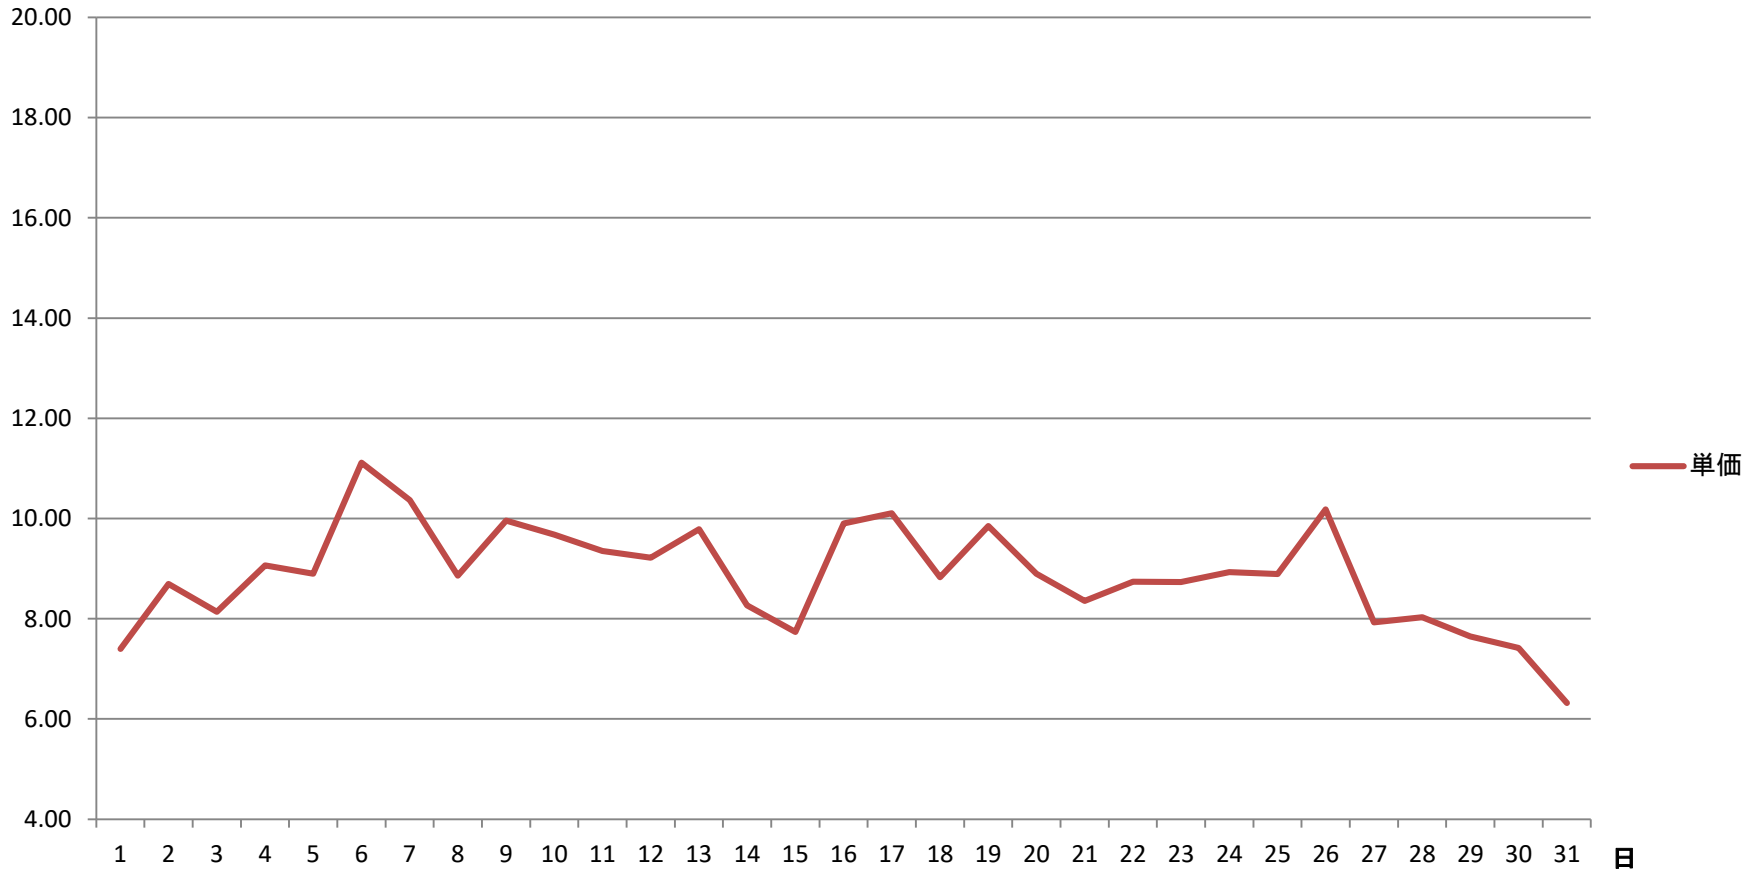

# 2019年12月度 四国電力エリア単価推移

## 単価

単価(円)