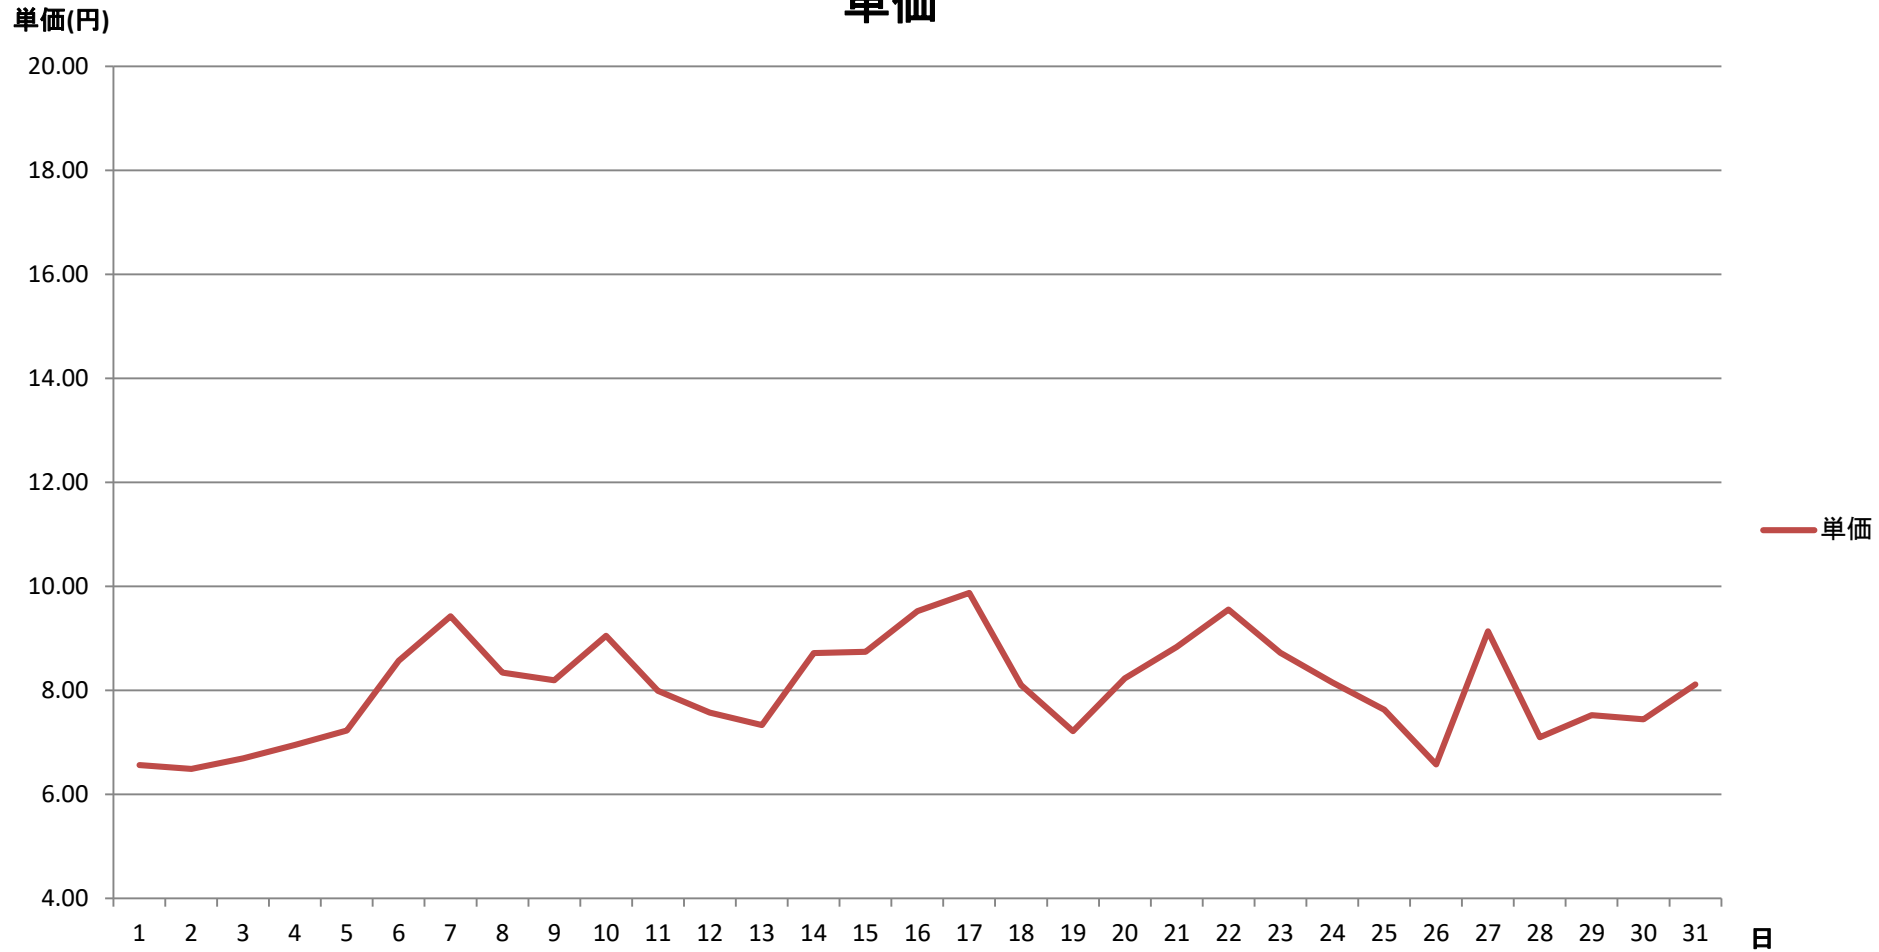

2020年1月度 四国電力エリア単価推移

単価

2020年1月度 四国電力エリア単価表

日付	【単価表】 1コマあたりの単価(円) 【税込】																																																平均						
	1	2	3	4	5	6	7	8	9	10	11	12	13	14	15	16	17	18	19	20	21	22	23	24	25	26	27	28	29	30	31	32	33	34	35	36	37	38	39	40	41	42	43	44	45	46	47	48							
	00	01	01	02	02	03	03	04	04	05	05	06	06	07	07	08	08	09	09	10	10	11	11	12	12	13	13	14	14	15	15	16	16	17	17	18	18	19	19	20	20	21	21	22	22	23	23	24							
1/1	7	7	7	7	8	8	7	7	7	7	7	6	7	7	7	7	7	6	5	5	5	5	4	4	4	4	4	5	5	5	5	5	5	7	7	8	8	8	8	8	8	8	8	8	8	8	8	8	7	7	7	6.56			
1/2	7	7	6	6	7	7	7	7	7	6	6	6	6	6	7	7	6	6	5	6	5	5	5	4	4	4	4	5	5	5	5	5	5	7	8	9	9	8	8	8	8	8	8	8	8	8	8	8	8	7	7	7	6.49		
1/3	7	7	7	7	7	7	7	7	7	7	7	7	7	7	7	8	7	6	6	6	5	5	4	4	4	4	4	5	5	5	5	5	5	7	8	9	9	9	9	8	8	8	8	8	8	8	8	7	7	7	6.69				
1/4	7	7	7	7	7	7	7	7	7	7	7	7	7	7	8	8	7	7	6	6	5	5	5	5	4	4	4	5	5	5	5	5	6	6	8	8	9	9	9	9	9	9	9	9	9	9	9	8	8	8	6	6.95			
1/5	7	7	7	7	7	7	7	7	7	7	7	7	7	7	8	8	7	7	7	6	6	5	5	5	5	4	4	5	5	5	5	5	6	7	8	9	9	9	9	9	9	9	9	9	9	9	9	8	8	8	8	7.22			
1/6	7	7	7	7	7	7	7	7	7	7	7	7	7	9	9	10	11	10	10	10	9	8	7	7	7	6	5	7	7	8	8	7	8	10	10	11	11	10	10	10	10	10	10	10	10	10	10	10	9	9	9	8.57			
1/7	8	7	7	7	7	7	7	7	7	7	8	9	9	10	10	10	11	12	14	12	11	11	11	10	9	8	9	9	9	11	11	12	11	14	12	11	11	9	9	8	9	8	9	8	9	8	9	9	8	8	9	8	9.42		
1/8	8	8	8	7	7	7	7	7	7	7	8	8	7	8	9	10	9	10	11	11	8	7	8	8	8	6	8	8	7	8	7	9	9	10	10	11	10	11	10	9	10	8	8	8	8	8	8	9	9	8	8	8	8	8.34	
1/9	7	7	7	7	7	7	7	7	7	7	7	8	9	9	9	10	8	8	8	7	8	7	7	7	7	7	7	7	7	7	7	8	8	10	11	11	11	11	11	10	9	10	9	10	9	9	9	9	9	9	9	9	9	8.19	
1/10	8	7	7	7	7	7	7	8	8	8	8	8	8	9	10	10	11	10	10	9	9	8	8	8	7	6	6	8	8	9	9	9	9	11	12	13	11	11	11	11	11	10	9	10	9	10	9	10	9	9	9	9	9	9	9.05
1/11	8	7	7	7	8	8	8	8	8	8	8	8	8	9	9	9	9	9	9	8	8	8	7	6	6	6	6	6	6	8	8	8	9	10	10	10	9	9	9	9	9	9	9	9	9	8	8	7	8	6	6	7.99			
1/12	7	6	6	6	6	7	7	7	7	7	7	7	7	7	8	9	9	9	9	9	9	7	8	8	8	7	6	6	6	6	6	6	6	6	8	10	9	10	9	9	9	9	9	9	9	9	9	9	9	7	6	6	7.57		
1/13	6	6	6	6	6	6	6	6	6	6	6	6	6	6	8	8	9	9	8	8	6	6	6	5	5	5	5	5	5	5	6	6	6	7	8	10	11	12	11	11	10	11	10	10	10	9	8	8	8	6	6	7.33			
1/14	7	6	7	7	7	7	7	7	7	7	7	7	9	10	10	10	9	10	10	9	8	7	8	7	6	6	7	7	8	8	9	9	10	11	12	12	12	12	12	11	11	11	10	10	9	10	9	8	8	8	8	8.72			
1/15	7	7	7	7	7	7	7	7	7	7	8	8	10	10	10	10	12	12	12	8	6	6	7	7	6	6	7	7	6	8	9	9	10	11	12	12	12	12	11	11	11	10	10	10	9	10	9	9	8	8	8	8	8.74		
1/16	7	7	7	7	7	8	7	8	8	10	10	10	10	10	10	10	13	12	10	10	9	9	9	8	8	8	9	9	10	10	10	10	10	10	11	12	13	13	12	12	11	11	10	11	10	10	10	10	10	10	9	9	9	9.52	
1/17	8	8	8	8	8	8	8	8	8	8	8	8	10	11	12	11	12	12	11	10	10	11	9	8	8	10	10	10	10	10	10	10	11	12	13	13	12	12	11	11	11	10	10	10	10	10	10	10	10	10	10	10	10	9	9.87
1/18	8	8	8	8	8	8	7	7	7	7	7	7	8	8	9	10	10	11	9	9	8	7	8	6	6	5	7	6	6	7	7	8	7	9	10	12	10	10	10	10	10	10	10	10	9	9	8	8	6	6	6	8.10			
1/19	7	7	7	7	7	8	8	8	8	8	8	8	8	8	8	9	7	6	6	6	6	6	5	5	5	5	5	5	5	5	5	5	6	6	9	9	9	9	9	9	9	9	9	9	9	9	9	9	9	6	6	6	7.22		
1/20	6	6	6	6	6	6	7	7	7	7	7	7	8	10	10	11	10	11	11	9	8	8	7	7	6	6	6	6	6	6	6	7	6	8	9	10	12	12	11	11	10	10	9	9	9	9	9	10	9	9	8	8	8	8.23	
1/21	8	7	7	7	7	7	7	7	7	7	8	8	9	10	10	10	10	10	10	9	8	8	7	7	6	6	6	7	7	7	8	8	10	11	12	12	12	12	11	11	11	11	11	11	10	10	10	10	10	9	9	9	8.83		
1/22	8	8	7	7	8	8	8	8	8	8	8	8	9	10	10	11	12	11	12	11	10	10	10	9	9	8	8	9	9	9	10	10	10	11	12	12	13	12	11	11	11	11	10	10	10	10	10	9	8	8	8	9.55			
1/23	7	6	6	6	6	7	7	7	7	7	7	8	8	8	9	10	11	12	12	11	10	10	10	10	8	7	10	10	10	10	10	10	11	11	12	11	11	10	9	9	9	9	8	8	8	8	9	7	7	6	6	6	8.72		
1/24	7	7	7	7	8	8	8	8	7	6	6	6	7	8	8	9	9	10	10	10	9	9	9	8	7	6	8	8	8	8	8	8	9	10	10	10	9	9	9	9	9	9	9	9	9	9	9	9	9	9	8	8	8	8.15	
1/25	7	6	6	6	6	6	7	7	7	7	7	6	7	7	9	9	9	10	9	9	8	8	8	8	6	6	7	7	7	7	8	9	10	9	9	9	9	9	9	9	9	9	9	9	9	9	9	9	9	6	6	6	7.63		
1/26	6	6	6	6	6	6	6	6	6	6	6	6	6	6	6	6	6	6	6	6	7	8	6	6	6	6	7	8	6	6	6	6	6	6	6	6	6	8	9	9	9	9	9	9	9	9	9	9	9	9	6	6	6	6.57	
1/27	6	6	6	6	6	6	6	6	5	5	5	6	6	9	8	9	10	12	12	12	11	11	11	10	10	10	10	10	11	11	11	12	12	14	14	13	14	12	12	10	9	9	9	9	10	9	10	8	6	6	6	9.13			
1/28	5	5	5	5	5	5	5	5	5	5	5	6	6	8	9	9	9	9	11	11	9	8	7	7	7	6	6	6	6	6	6	6	6	6	6	6	6	6	6	6	6	6	6	6	6	6	6	6	6	6	6	6	7	6	7.10
1/29	6	6	6	6	6	7	8	8	8	8	7	8	8	9	9	9	9	9	9	8	6	6	6	6	5	5	6	6	6	6	6	6	6	6	6	6	6	6	6	6	6	6	6	6	6	6	6	6	6	6	6	6	6	7.52	
1/30	5	5	5	5	6	6	6	6	6	6	7	7	7	8	9	10	9	10	10	9	7	6	6	6	6	5	5	5	6	6	6	6	6	6	6	6	6	6	6	6	6	6	6	6	6	6	6	6	6	6	6	6	6	6	7.44
1/31	6	6	6	6	6	7	7	7	7	7	7	8	9	10	10	10	10	10	10	9	9	7	6	6	6	5	5	6	6	7	7	6	7	10	10	11	11	11	11	10	10	10	10	10	10	10	9	10	10	9	8	8	8	8.11	