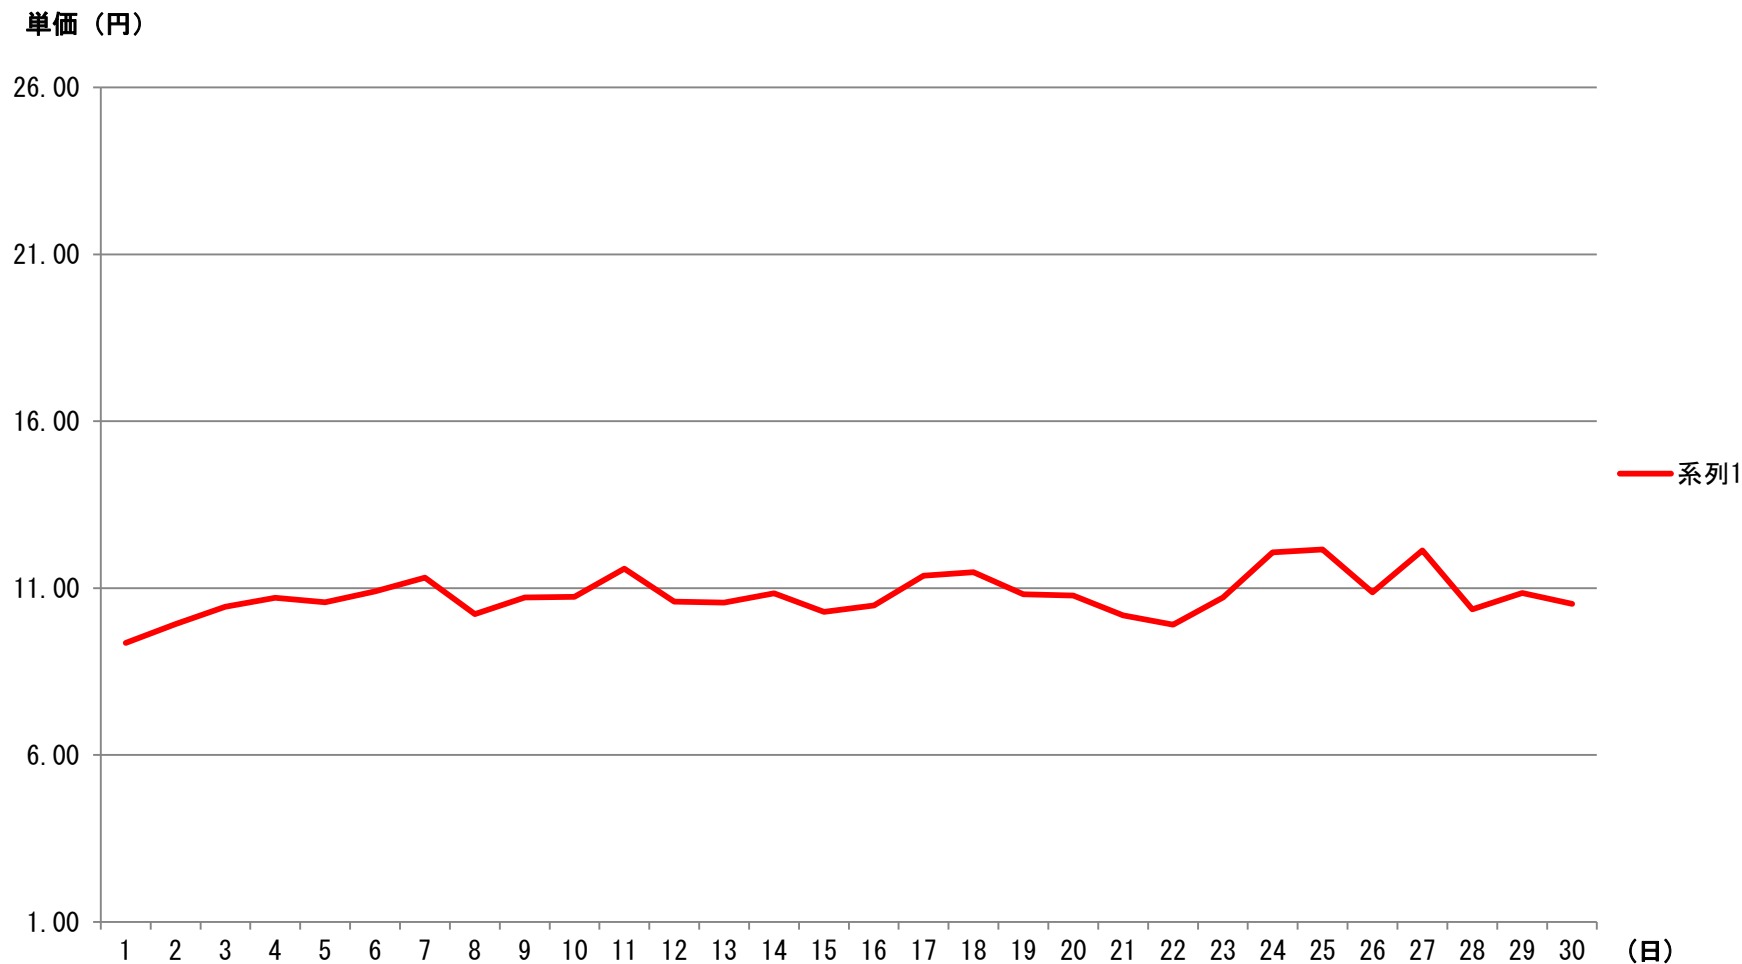

# 2018年4月度 東京電力エリア単価推移