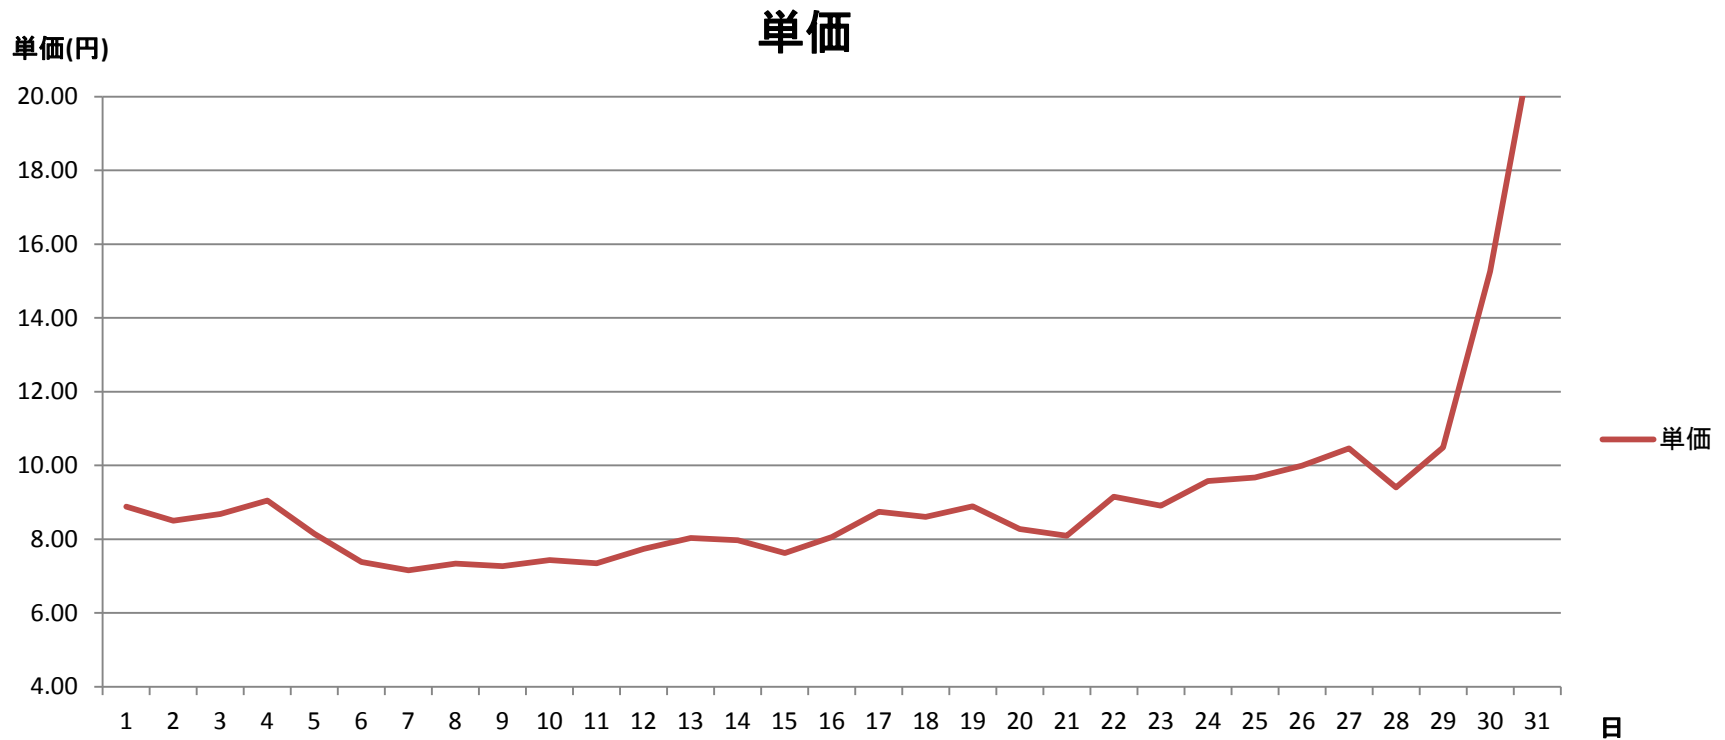

# 2019年7月度 東京電力エリア単価推移