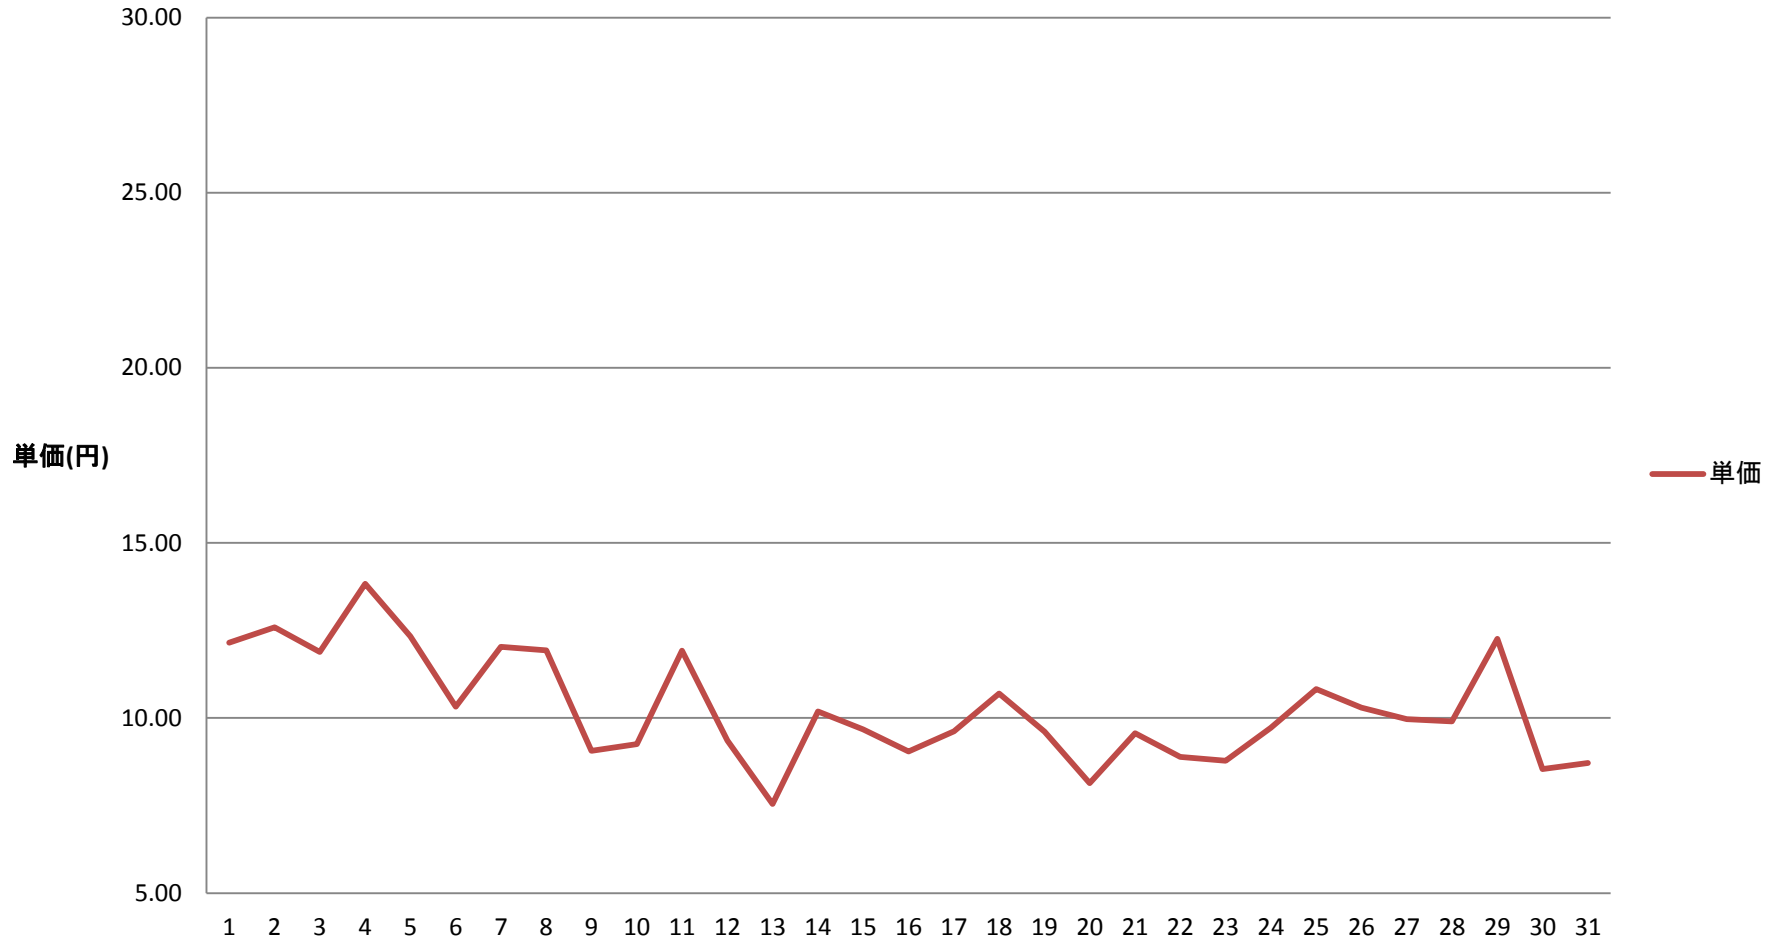

# 2019年10月度 東京電力エリア単価推移

## 単価