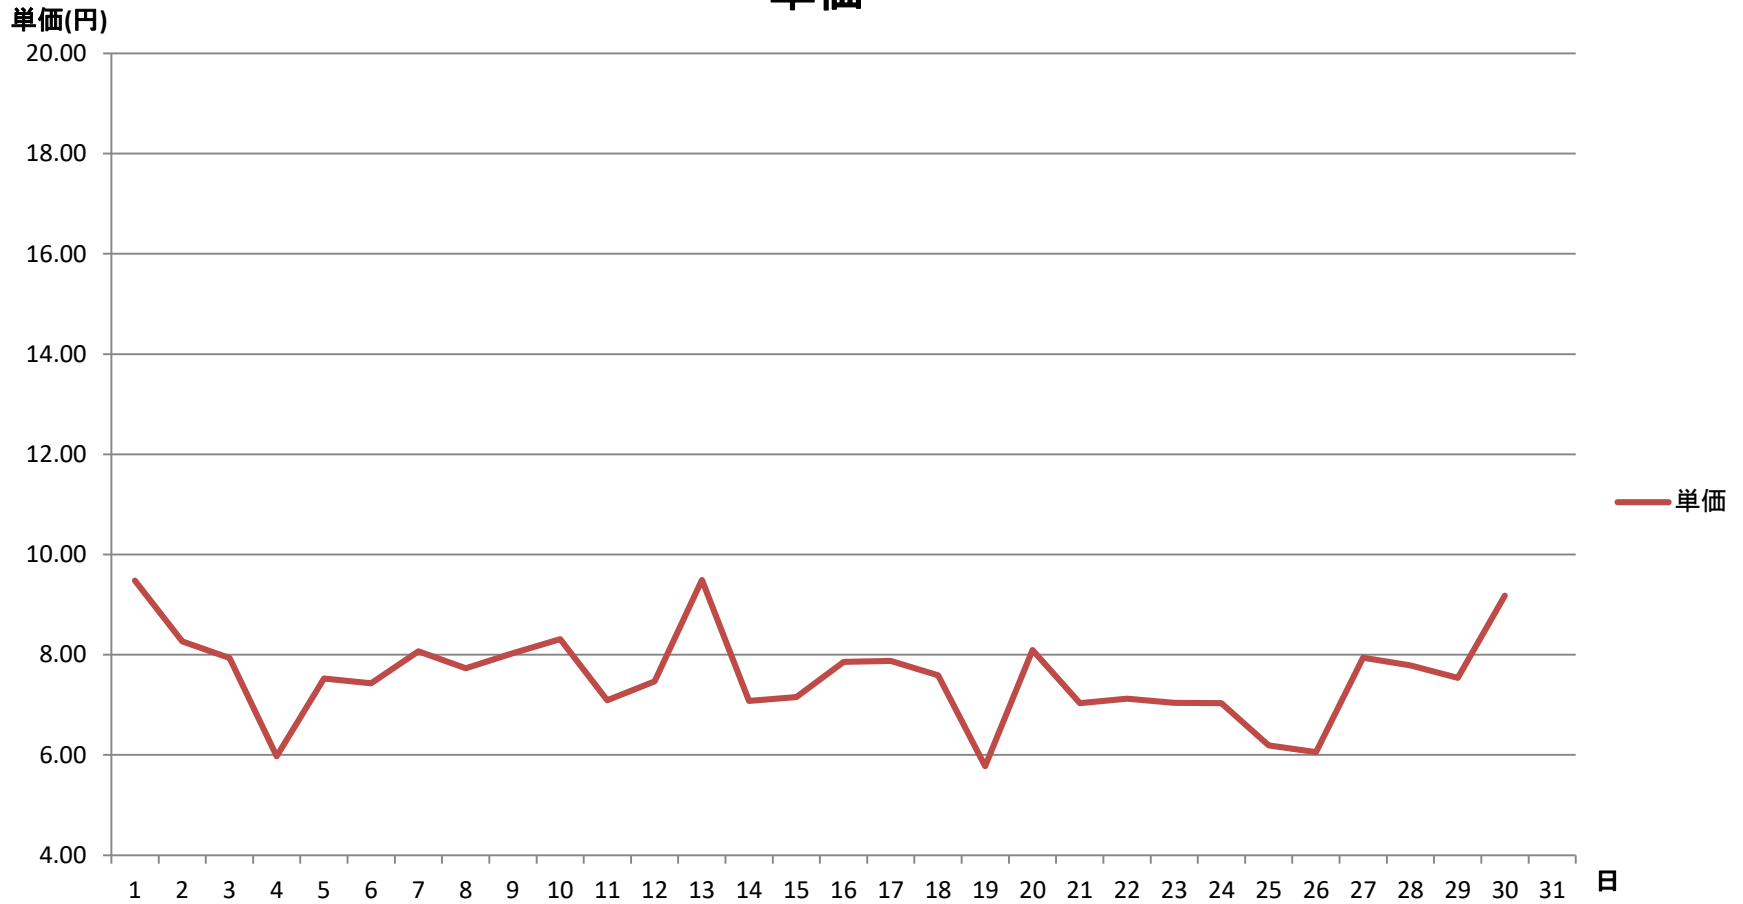

# 2020年4月度 東京電力エリア単価推移

## 単価